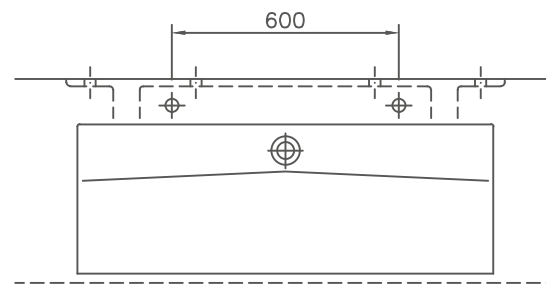

Ausführung mit 2 Armaturenlöchern Solution with 2 armature apertures

Oberfläche Surface	einfarbig glänzend high gloss, uni coloured	matte Oberfläche matt surface
lieferbar/available	✓	✓