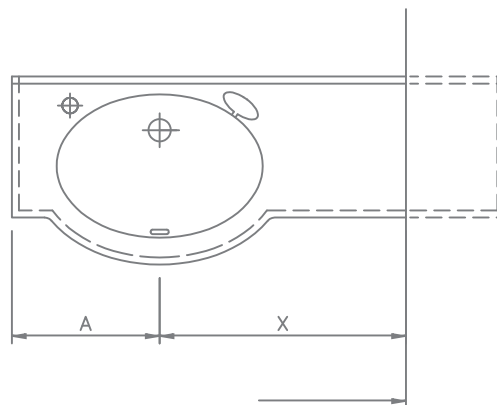

»Sonderzuschnitte«
 »Tagli a richiesta«
 »Special Cuts«

Art.No. 91111

Kürzen von Waschtischen mit fixen Längen (Art.Nr. 10...)
 Diminuzione lunghezza piani lavabo gruppo 10...
 Shortened washstands with fixed lengths (art.no. 10...)

Art.No. 91112

Schrägschnitt
 Taglio diagonale
 Oplique Cut

Art.No. 91113

Kürzen der Schürze
 Riduzione del grembiule in altezza
 Shortened apron

Art.No. 91114

Schürzenausschnitt
 Taglio grembiule
 Apron Cut