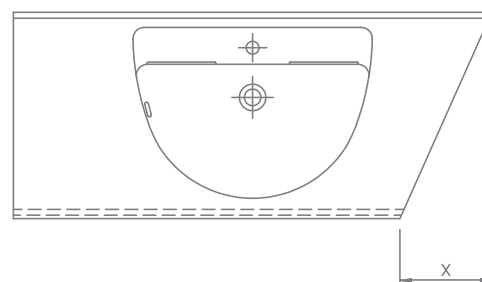

»Sonderzuschnitte«
 »Tagli a richiesta«
 »Special Cuts«

Art.No. 91111

Kürzen von Waschtischen mit fixen Längen (Art.Nr. 10...)
 Diminuzione lunghezza piani lavabo gruppo 10...
 Shortened washstands with fixed lengths (art.no. 10...)

Art.No. 91112

Schrägschnitt
 Taglio diagonale
 Oplique Cut

Art.No. 91113

Kürzen der Schürze
 Riduzione del grembiule in altezza
 Shortened apron

Art.No. 91114

Schürzenausschnitt
 Taglio grembiule
 Apron Cut