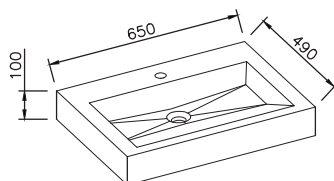

AUFSATZ-WASCHBECKEN

Zeta 450 / Zeta 500

Ausführung U300 Mineralguss weiß glänzend / S500 Mineralwerkstoff weiß matt
Zeta wird standardmäßig mit integriertem Überlauf aber ohne Ablaufventil geliefert.

Artikel-Nr. 13022
Maße 500 x 450 x 110 mm

Artikel-Nr. 13020
Maße 500 x 500 x 110 mm

Futura 490 / Futura 555

Ausführung U300 Mineralguss weiß glänzend / S500 Mineralwerkstoff weiß matt

Artikel-Nr. 13210
Maße 650 x 490 x 100 mm

Artikel-Nr. 13220
Maße 650 x 555 x 100 mm