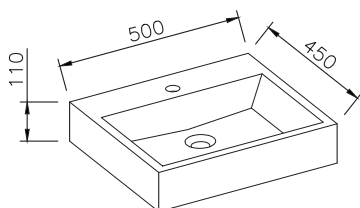

AUFSATZ-WASCHBECKEN

Zeta 450 / Zeta 500

Ausführung U300 Mineralguss weiß glänzend / S500 Mineralwerkstoff weiß matt
Zeta wird standardmäßig mit integriertem Überlauf aber ohne Ablaufventil geliefert.

Artikel-Nr. 13022
Maße 500 x 450 x 110 mm

Artikel-Nr. 13020
Maße 500 x 500 x 110 mm

Futura 490 / Futura 555

Ausführung U300 Mineralguss weiß glänzend / S500 Mineralwerkstoff weiß matt

Artikel-Nr. 13210
Maße 650 x 490 x 100 mm

Artikel-Nr. 13220
Maße 650 x 555 x 100 mm