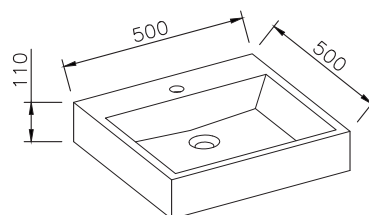

AUFSATZ-WASCHBECKEN

Zeta 450 / Zeta 500

Ausführung U300 Mineralguss weiß glänzend / S500 Mineralwerkstoff weiß matt
Zeta wird standardmäßig mit integriertem Überlauf aber ohne Ablaufventil geliefert.

Artikel-Nr. 13022
Maße 500 x 450 x 110 mm

Artikel-Nr. 13020
Maße 500 x 500 x 110 mm

Futura 490 / Futura 555

Ausführung U300 Mineralguss weiß glänzend / S500 Mineralwerkstoff weiß matt

Artikel-Nr. 13210
Maße 650 x 490 x 100 mm

Artikel-Nr. 13220
Maße 650 x 555 x 100 mm