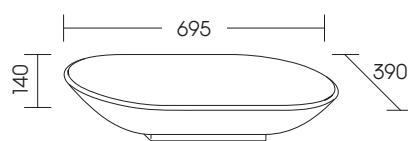

AUFSATZ-WASCHBECKEN

Pool 800

Artikel-Nr. 13204
Maße 800 x 400 x 100 mm
U300 Mineralguss weiß glänzend
inkl. Ablaufventil und
Ablaufabdeckung in weiß

Oval 695

Artikel-Nr. 13205
Maße 695 x 390 x 140 mm
U300 Mineralguss weiß glänzend
inkl. Ablaufventil und
Ablaufabdeckung in chrom

Angelo 620

Artikel-Nr. 13203
Maße 620 x 490 x 140 mm
U300 Mineralguss weiß glänzend
inkl. Ablaufventil und
Ablaufabdeckung in weiß

Piatto 500

Artikel-Nr. 13202
Maße 500 x 500 x 91 mm
U300 Mineralguss weiß glänzend
inkl. Ablaufventil und
Ablaufabdeckung in weiß

Rondo 450

Artikel-Nr. 13201
Maße 450 x 450 x 95 mm
U300 Mineralguss weiß glänzend
inkl. Ablaufventil und
Ablaufabdeckung in weiß

Quatro 400

Artikel-Nr. 13200
Maße 400 x 400 x 105 mm
U300 Mineralguss weiß glänzend
inkl. Ablaufventil und
Ablaufabdeckung in weiß