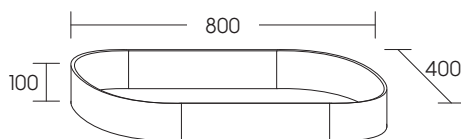

AUFSATZ-WASCHBECKEN

Pool 800

Artikel-Nr. 13204
Maße 800 x 400 x 100 mm
U300 Mineralguss weiß glänzend
inkl. Ablaufventil und
Ablaufabdeckung in weiß

Oval 695

Artikel-Nr. 13205
Maße 695 x 390 x 140 mm
U300 Mineralguss weiß glänzend
inkl. Ablaufventil und
Ablaufabdeckung in chrom

Angelo 620

Artikel-Nr. 13203
Maße 620 x 490 x 140 mm
U300 Mineralguss weiß glänzend
inkl. Ablaufventil und
Ablaufabdeckung in weiß

Piatto 500

Artikel-Nr. 13202
Maße 500 x 500 x 91 mm
U300 Mineralguss weiß glänzend
inkl. Ablaufventil und
Ablaufabdeckung in weiß

Rondo 450

Artikel-Nr. 13201
Maße 450 x 450 x 95 mm
U300 Mineralguss weiß glänzend
inkl. Ablaufventil und
Ablaufabdeckung in weiß

Quatro 400

Artikel-Nr. 13200
Maße 400 x 400 x 105 mm
U300 Mineralguss weiß glänzend
inkl. Ablaufventil und
Ablaufabdeckung in weiß