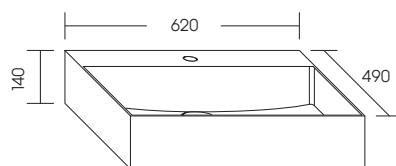

AUFSATZ-WASCHBECKEN

Pool 800

Artikel-Nr. 13204
Maße 800 x 400 x 100 mm
U300 Mineralguss weiß glänzend
inkl. Ablaufventil und
Ablaufabdeckung in weiß

Oval 695

Artikel-Nr. 13205
Maße 695 x 390 x 140 mm
U300 Mineralguss weiß glänzend
inkl. Ablaufventil und
Ablaufabdeckung in chrom

Angelo 620

Artikel-Nr. 13203
Maße 620 x 490 x 140 mm
U300 Mineralguss weiß glänzend
inkl. Ablaufventil und
Ablaufabdeckung in weiß

Piatto 500

Artikel-Nr. 13202
Maße 500 x 500 x 91 mm
U300 Mineralguss weiß glänzend
inkl. Ablaufventil und
Ablaufabdeckung in weiß

Rondo 450

Artikel-Nr. 13201
Maße 450 x 450 x 95 mm
U300 Mineralguss weiß glänzend
inkl. Ablaufventil und
Ablaufabdeckung in weiß

Quatro 400

Artikel-Nr. 13200
Maße 400 x 400 x 105 mm
U300 Mineralguss weiß glänzend
inkl. Ablaufventil und
Ablaufabdeckung in weiß