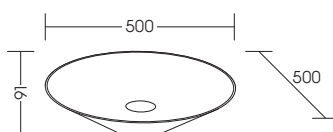

AUFSATZ-WASCHBECKEN

Pool 800

Artikel-Nr. 13204
Maße 800 x 400 x 100 mm
U300 Mineralguss weiß glänzend
inkl. Ablaufventil und
Ablaufabdeckung in weiß

Oval 695

Artikel-Nr. 13205
Maße 695 x 390 x 140 mm
U300 Mineralguss weiß glänzend
inkl. Ablaufventil und
Ablaufabdeckung in chrom

Angelo 620

Artikel-Nr. 13203
Maße 620 x 490 x 140 mm
U300 Mineralguss weiß glänzend
inkl. Ablaufventil und
Ablaufabdeckung in weiß

Piatto 500

Artikel-Nr. 13202
Maße 500 x 500 x 91 mm
U300 Mineralguss weiß glänzend
inkl. Ablaufventil und
Ablaufabdeckung in weiß

Rondo 450

Artikel-Nr. 13201
Maße 450 x 450 x 95 mm
U300 Mineralguss weiß glänzend
inkl. Ablaufventil und
Ablaufabdeckung in weiß

Quatro 400

Artikel-Nr. 13200
Maße 400 x 400 x 105 mm
U300 Mineralguss weiß glänzend
inkl. Ablaufventil und
Ablaufabdeckung in weiß