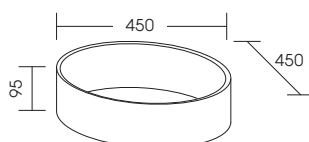

AUFSATZ-WASCHBECKEN

Pool 800

Artikel-Nr. 13204
Maße 800 x 400 x 100 mm
U300 Mineralguss weiß glänzend
inkl. Ablaufventil und
Ablaufabdeckung in weiß

Oval 695

Artikel-Nr. 13205
Maße 695 x 390 x 140 mm
U300 Mineralguss weiß glänzend
inkl. Ablaufventil und
Ablaufabdeckung in chrom

Angelo 620

Artikel-Nr. 13203
Maße 620 x 490 x 140 mm
U300 Mineralguss weiß glänzend
inkl. Ablaufventil und
Ablaufabdeckung in weiß

Piatto 500

Artikel-Nr. 13202
Maße 500 x 500 x 91 mm
U300 Mineralguss weiß glänzend
inkl. Ablaufventil und
Ablaufabdeckung in weiß

Rondo 450

Artikel-Nr. 13201
Maße 450 x 450 x 95 mm
U300 Mineralguss weiß glänzend
inkl. Ablaufventil und
Ablaufabdeckung in weiß

Quatro 400

Artikel-Nr. 13200
Maße 400 x 400 x 105 mm
U300 Mineralguss weiß glänzend
inkl. Ablaufventil und
Ablaufabdeckung in weiß