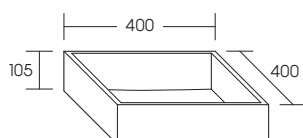

AUFSATZ-WASCHBECKEN

Pool 800

Artikel-Nr. 13204
Maße 800 x 400 x 100 mm
U300 Mineralguss weiß glänzend
inkl. Ablaufventil und
Ablaufabdeckung in weiß

Oval 695

Artikel-Nr. 13205
Maße 695 x 390 x 140 mm
U300 Mineralguss weiß glänzend
inkl. Ablaufventil und
Ablaufabdeckung in chrom

Angelo 620

Artikel-Nr. 13203
Maße 620 x 490 x 140 mm
U300 Mineralguss weiß glänzend
inkl. Ablaufventil und
Ablaufabdeckung in weiß

Piatto 500

Artikel-Nr. 13202
Maße 500 x 500 x 91 mm
U300 Mineralguss weiß glänzend
inkl. Ablaufventil und
Ablaufabdeckung in weiß

Rondo 450

Artikel-Nr. 13201
Maße 450 x 450 x 95 mm
U300 Mineralguss weiß glänzend
inkl. Ablaufventil und
Ablaufabdeckung in weiß

Quatro 400

Artikel-Nr. 13200
Maße 400 x 400 x 105 mm
U300 Mineralguss weiß glänzend
inkl. Ablaufventil und
Ablaufabdeckung in weiß