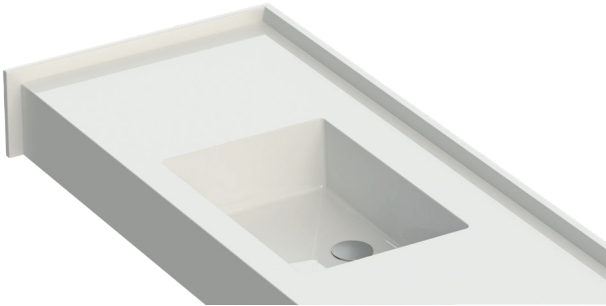

WISCHLEISTEN

Wischleiste lang

- Wischleiste in einem Stück gegossen
- **Plattenstärke** 14 mm
- **Oberfläche:** U300 glänzend / S500 matt
- **Befestigung:** Wischleiste mit Silikon an Wand und Waschtisch befestigen. Mit Silikon verfugen.
- **Gewicht** ca. 1,6 kg

Bei Bestellung Waschtischmodell angeben!

Art-Nr. 82050 Wischleiste lang, links
Art-Nr. 82051 Wischleiste lang, rechts

Wischleiste kurz

- Wischleiste in einem Stück gegossen
- **Plattenstärke** 14 mm
- **Oberfläche:** U300 glänzend / S500 matt
- **Befestigung:** Wischleiste mit Silikon an Wand und Waschtisch befestigen. Mit Silikon verfugen.
- **Gewicht** ca. 1,5 kg