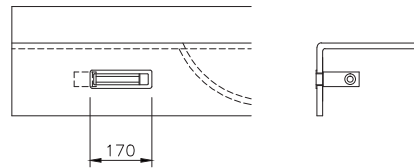

EINBAUTEILE

Kosmetiktuch-Spender 170x50 mm

Für Montage in der Waschtischschürze
Schürzenhöhe mind. 150 mm
Blende aus Kunststoff

Farbe:

Chrom Art-Nr. 90092
Schwarz Art-Nr. 90092 S

WC-Rollenhalter 170x50 mm

Für Montage in der Waschtischschürze
Schürzenhöhe mind. 150 mm
Blende aus Kunststoff verchromt

Farbe:

Chrom Art-Nr. 90087
Schwarz Art-Nr. 90087 S

Handtuchhalter gerade

Für Montage am unteren Schürzenrand,
aus Messing verchromt, passend zu allen
Modellen mit gerader Schürze

Art.-Nr.	Bezeichnung / description	Länge / length
90101	gerade 450 U	450 mm
90103	gerade 600 U	600 mm
90105	gerade 800 U	800 mm

Handtuchhalter Gala
Art-Nr. 90100

Handtuchhalter Gala 455
Art-Nr. 90119

Handtuchhalter gebogen

Für Montage auf der Waschtischschürze,
aus Messing verchromt, passend zu Modell
Gala Nr. 11020 bzw. Gala 455 Nr. 11028