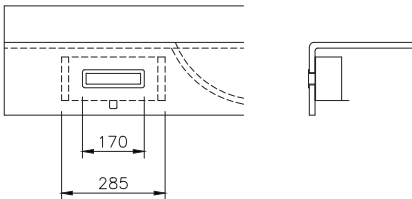

EINBAUTEILE

Kosmetiktuch-Spender 170x50 mm

Für Montage in der Waschtischschürze
Schürzenhöhe mind. 150 mm
Blende aus Kunststoff

Farbe:

Chrom Art-Nr. 90092
Schwarz Art-Nr. 90092 S

WC-Rollenhalter 170x50 mm

Für Montage in der Waschtischschürze
Schürzenhöhe mind. 150 mm
Blende aus Kunststoff verchromt

Farbe:

Chrom Art-Nr. 90087
Schwarz Art-Nr. 90087 S

Handtuchhalter gerade

Für Montage am unteren Schürzenrand,
aus Messing verchromt, passend zu allen
Modellen mit gerader Schürze

Art.-Nr.	Bezeichnung / description	Länge / length
90101	gerade 450 U	450 mm
90103	gerade 600 U	600 mm
90105	gerade 800 U	800 mm

Handtuchhalter Gala
Art-Nr. 90100

Handtuchhalter Gala 455
Art-Nr. 90119

Handtuchhalter gebogen

Für Montage auf der Waschtischschürze,
aus Messing verchromt, passend zu Modell
Gala Nr. 11020 bzw. Gala 455 Nr. 11028