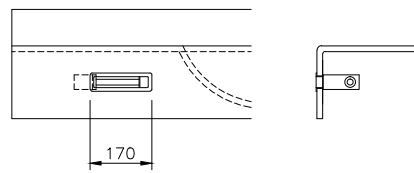

EINBAUTEILE

Kosmetiktuch-Spender 170x50 mm

Für Montage in der Waschtischschürze
Schürzenhöhe mind. 150 mm
Blende aus Kunststoff verchromt
Art-Nr. 90092

WC-Rollenhalter 170x50 mm

Für Montage in der Waschtischschürze
Schürzenhöhe mind. 150 mm
Blende aus Kunststoff verchromt
Art-Nr. 90094

Kosmetiktuch-Spender oval

Für Montage in der Waschtischschürze
Schürzenhöhe mind. 150 mm
Blende aus Kunststoff verchromt
Art-Nr. 90091

WC-Rollenhalter oval

Für Montage in der Waschtischschürze
Schürzenhöhe mind. 150 mm
Blende aus Kunststoff verchromt
Art-Nr. 90087

Handtuchhalter gerade

Für Montage am unteren Schürzenrand,
aus Messing verchromt, passend zu allen
Modellen mit gerader Schürze

Art.-Nr.	Bezeichnung / description	Länge / length
90101	gerade 450 U	450 mm
90103	gerade 600 U	600 mm
90104	gerade 700 U	700 mm
90105	gerade 800 U	800 mm