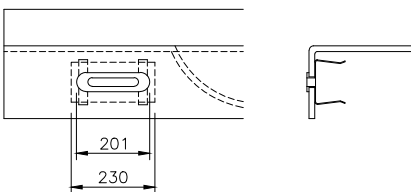

EINBAUTEILE

Kosmetiktuch-Spender 170x50 mm

Für Montage in der Waschtischschürze
Schürzenhöhe mind. 150 mm
Blende aus Kunststoff verchromt
Art-Nr. 90092

WC-Rollenhalter 170x50 mm

Für Montage in der Waschtischschürze
Schürzenhöhe mind. 150 mm
Blende aus Kunststoff verchromt
Art-Nr. 90094

Kosmetiktuch-Spender oval

Für Montage in der Waschtischschürze
Schürzenhöhe mind. 150 mm
Blende aus Kunststoff verchromt
Art-Nr. 90091

WC-Rollenhalter oval

Für Montage in der Waschtischschürze
Schürzenhöhe mind. 150 mm
Blende aus Kunststoff verchromt
Art-Nr. 90087

Handtuchhalter gerade

Für Montage am unteren Schürzenrand,
aus Messing verchromt, passend zu allen
Modellen mit gerader Schürze

Art.-Nr.	Bezeichnung / description	Länge / length
90101	gerade 450 U	450 mm
90103	gerade 600 U	600 mm
90104	gerade 700 U	700 mm
90105	gerade 800 U	800 mm