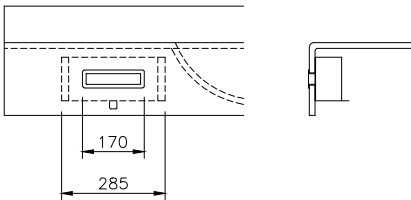

EINBAUTEILE

Kosmetiktuch-Spender 170x50 mm

Für Montage in der Waschtischschürze
Schürzenhöhe mind. 150 mm
Blende aus Kunststoff verchromt
Art-Nr. 90092

WC-Rollenhalter 170x50 mm

Für Montage in der Waschtischschürze
Schürzenhöhe mind. 150 mm
Blende aus Kunststoff verchromt
Art-Nr. 90094

Kosmetiktuch-Spender oval

Für Montage in der Waschtischschürze
Schürzenhöhe mind. 150 mm
Blende aus Kunststoff verchromt
Art-Nr. 90091

WC-Rollenhalter oval

Für Montage in der Waschtischschürze
Schürzenhöhe mind. 150 mm
Blende aus Kunststoff verchromt
Art-Nr. 90087

Handtuchhalter gerade

Für Montage am unteren Schürzenrand,
aus Messing verchromt, passend zu allen
Modellen mit gerader Schürze

Art.-Nr.	Bezeichnung / description	Länge / length
90101	gerade 450 U	450 mm
90103	gerade 600 U	600 mm
90104	gerade 700 U	700 mm
90105	gerade 800 U	800 mm