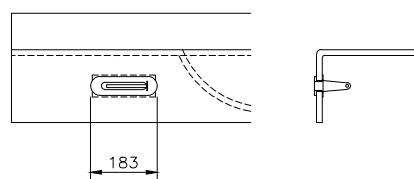

EINBAUTEILE

Kosmetiktuch-Spender 170x50 mm

Für Montage in der Waschtischschürze
Schürzenhöhe mind. 150 mm
Blende aus Kunststoff verchromt
Art-Nr. 90092

WC-Rollenhalter 170x50 mm

Für Montage in der Waschtischschürze
Schürzenhöhe mind. 150 mm
Blende aus Kunststoff verchromt
Art-Nr. 90094

Kosmetiktuch-Spender oval

Für Montage in der Waschtischschürze
Schürzenhöhe mind. 150 mm
Blende aus Kunststoff verchromt
Art-Nr. 90091

WC-Rollenhalter oval

Für Montage in der Waschtischschürze
Schürzenhöhe mind. 150 mm
Blende aus Kunststoff verchromt
Art-Nr. 90087

Handtuchhalter gerade

Für Montage am unteren Schürzenrand,
aus Messing verchromt, passend zu allen
Modellen mit gerader Schürze

Art.-Nr.	Bezeichnung / description	Länge / length
90101	gerade 450 U	450 mm
90103	gerade 600 U	600 mm
90104	gerade 700 U	700 mm
90105	gerade 800 U	800 mm