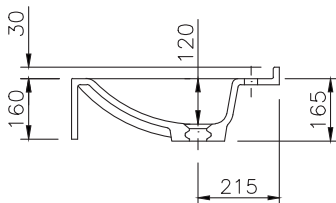

ORGANIC 550

Art-Nr. 11120