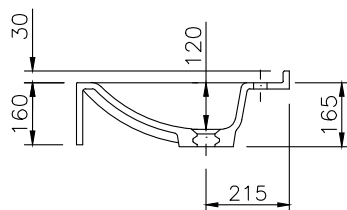

ORGANIC 550

Art-Nr. 11120

TECHNISCHE DATEN

Waschtisch in einem Stück gegossen mit einem Becken, mit Überlauf

Oberfläche: U300 glänzend / S500 matt

Länge: 700 - 2400 mm

Tiefe: 550 mm

Beckengröße: 600 x 400 mm

Beckentiefe: 120 mm

Schürze: 160 mm

Spritzrand: 30 mm

Armaturenloch: Ø 35 mm

Befestigung:

Winkelkonsole Art.Nr. 90000/90012

Auflagewinkel Art.Nr. 90004

(Anzahl des Befestigungsmaterials ergibt sich aus Waschtischlänge und Einbausituation)

Gewicht: ca. 57 kg bei einer Gesamtlänge von 2400 mm; Gewicht pro 100 mm Ablage ca. 2,4 kg

TECHNICAL INFORMATION

Washstand cast in a single piece with one basin, with overflow

Surface: U300 high gloss / S500 matt

Length: 700 - 2400 mm

Depth: 550 mm

Basin size: 600 x 400 mm

Basin depth: 120 mm

Front apron height: 160 mm

Rear splash lip height: 30 mm

Tap hole: Ø 35 mm

Mounting: