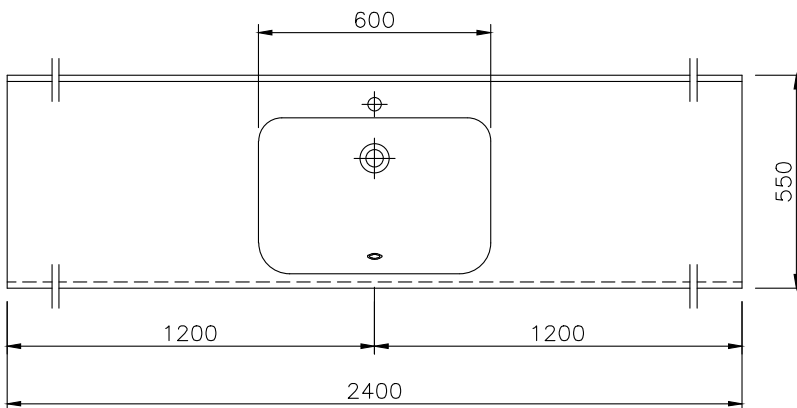

ORGANIC 550

Art-Nr. 11120

TECHNISCHE DATEN

Waschtisch in einem Stück gegossen mit einem Becken, mit Überlauf

Oberfläche: U300 glänzend / S500 matt

Länge: 700 - 2400 mm

Tiefe: 550 mm

Beckengröße: 600 x 400 mm

Beckentiefe: 120 mm

Schürze: 160 mm

Spritzrand: 30 mm

Armaturenloch: Ø 35 mm

Befestigung:

Winkelkonsole Art.Nr. 90000/90012

Auflagewinkel Art.Nr. 90004

(Anzahl des Befestigungsmaterials ergibt sich aus Waschtischlänge und Einbausituation)

Gewicht: ca. 57 kg bei einer Gesamtlänge von 2400 mm; Gewicht pro 100 mm Ablage ca. 2,4 kg

TECHNICAL INFORMATION

Washstand cast in a single piece with one basin, with overflow

Surface: U300 high gloss / S500 matt

Length: 700 - 2400 mm

Depth: 550 mm

Basin size: 600 x 400 mm

Basin depth: 120 mm

Front apron height: 160 mm

Rear splash lip height: 30 mm

Tap hole: Ø 35 mm

Mounting: