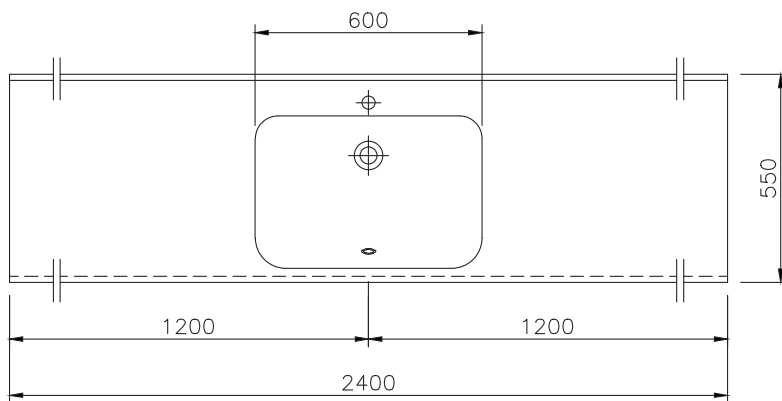

ORGANIC 550

Art-Nr. 11120

Ausführung als Doppelwaschtisch:

Weitere Ausführungsmöglichkeiten:

TECHNISCHE DATEN

Waschtisch in einem Stück gegossen mit einem Becken, mit Überlauf

Oberfläche: U300 glänzend / S500 matt

Länge: 700 - 2400 mm

Tiefe: 550 mm

Beckengröße: 600 x 400 mm

Beckentiefe: 120 mm

Schürze: 160 mm

Spritzrand: 30 mm

Armaturenloch: Ø 35 mm

Befestigung:

TECHNICAL INFORMATION

Washstand cast in a single piece with one basin, with overflow

Surface: U300 high gloss / S500 matt

Length: 700 - 2400 mm

Depth: 550 mm

Basin size: 600 x 400 mm

Basin depth: 120 mm

Front apron height: 160 mm

Rear splash lip height: 30 mm

Tap hole: Ø 35 mm

Mounting:

angle bracket art.no.90000/90012

supporting bracket art.no. 90004

(Number and type of brackets depending on length of washstand an built-in situation)