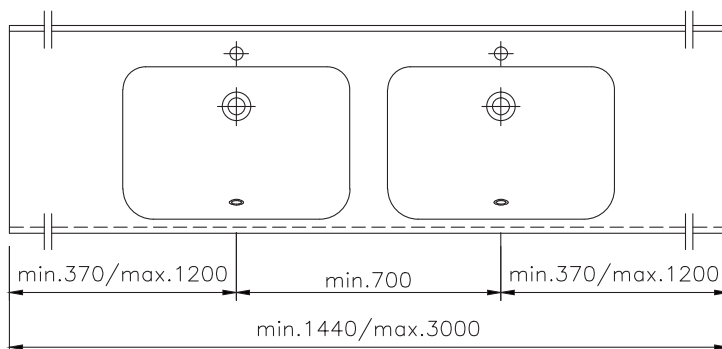

ORGANIC 550

Art-Nr. 11120

Ausführung als Doppelwaschtisch:

Weitere Ausführungsmöglichkeiten:

TECHNISCHE DATEN

Waschtisch in einem Stück gegossen mit einem Becken, mit Überlauf

Oberfläche: U300 glänzend / S500 matt

Länge: 700 - 2400 mm

Tiefe: 550 mm

Beckengröße: 600 x 400 mm

Beckentiefe: 120 mm

Schürze: 160 mm

Spritzrand: 30 mm

Armaturenloch: Ø 35 mm

Befestigung:

TECHNICAL INFORMATION

Washstand cast in a single piece with one basin, with overflow

Surface: U300 high gloss / S500 matt

Length: 700 - 2400 mm

Depth: 550 mm

Basin size: 600 x 400 mm

Basin depth: 120 mm

Front apron height: 160 mm

Rear splash lip height: 30 mm

Tap hole: Ø 35 mm

Mounting:

angle bracket art.no.90000/90012

supporting bracket art.no. 90004

(Number and type of brackets depending on length of washstand an built-in situation)