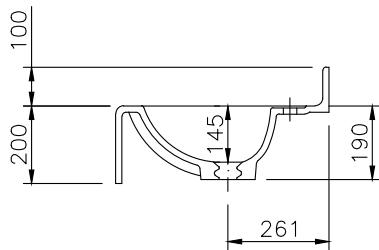

MARINA

Art-Nr. 11055

TECHNISCHE DATEN

Waschtisch in einem Stück gegossen mit einem Becken, mit Überlauf, Seifenablage

Oberfläche: U300 glänzend / S500 matt

Länge: 700 - 2500 mm

Tiefe: 550 mm

Beckengröße: 500 x 330 mm

Beckentiefe: 145 mm

Schürze: 200 mm

Spritzrand: 100 mm

Armaturenloch: Ø 35 mm

Befestigung:

Winkelkonsole Art. Nr. 90000/90012

Auflagewinkel Art. Nr. 90004

(Anzahl des Befestigungsmaterials ergibt sich aus Waschtischlänge und Einbausituation)

Gewicht: ca. 81 kg bei einer Gesamtlänge von 2400 mm; Gewicht pro 100 mm Ablage ca. 3 kg

TECHNICAL INFORMATION

Washstand cast in a single piece with one basin, with overflow, soap holder

Surface: U300 high gloss / S500 matt

Length: 700 - 2500 mm

Depth: 550 mm

Basin size: 500 x 330 mm

Basin depth: 145 mm

Front apron height: 200 mm

Rear splash lip height: 100 mm

Tap hole: Ø 35 mm

Mounting: