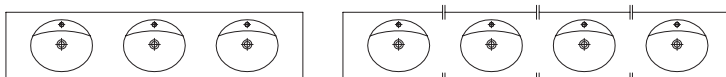

MARINA

Art-Nr. 11055

Ausführung als Doppelwaschtisch:

Weitere Ausführungsmöglichkeiten:

TECHNISCHE DATEN

Waschtisch in einem Stück gegossen mit einem Becken, mit Überlauf, Seifenablage

Oberfläche: U300 glänzend / S500 matt

Länge: 700 - 2500 mm

Tiefe: 550 mm

Beckengröße: 500 x 330 mm

Beckentiefe: 145 mm

Schürze: 200 mm

Spritzrand: 100 mm

Armaturenloch: Ø 35 mm

Befestigung:

TECHNICAL INFORMATION

Washstand cast in a single piece with one basin, with overflow, soap holder

Surface: U300 high gloss / S500 matt

Length: 700 - 2500 mm

Depth: 550 mm

Basin size: 500 x 330 mm

Basin depth: 145 mm