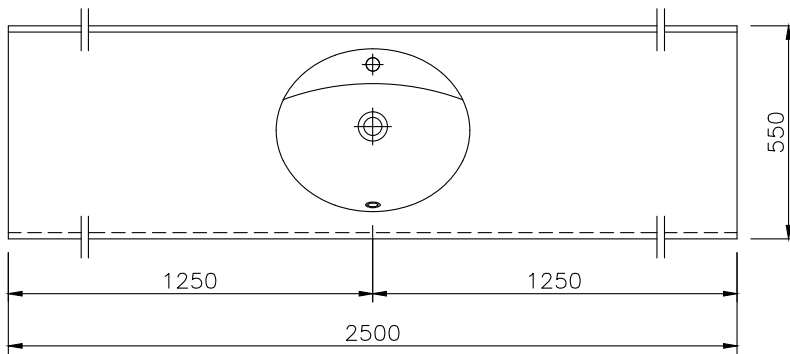

MARINA

Art-Nr. 11055

TECHNISCHE DATEN

Waschtisch in einem Stück gegossen mit einem Becken, mit Überlauf, Seifenablage

Oberfläche: U300 glänzend / S500 matt

Länge: 700 - 2500 mm

Tiefe: 550 mm

Beckengröße: 500 x 330 mm

Beckentiefe: 145 mm

Schürze: 200 mm

Spritzrand: 100 mm

Armaturenloch: Ø 35 mm

Befestigung:

Winkelkonsole Art. Nr. 90000/90012

Auflagewinkel Art. Nr. 90004

(Anzahl des Befestigungsmaterials ergibt sich aus Waschtischlänge und Einbausituation)

Gewicht: ca. 81 kg bei einer Gesamtlänge von 2400 mm; Gewicht pro 100 mm Ablage ca. 3 kg

TECHNICAL INFORMATION

Washstand cast in a single piece with one basin, with overflow, soap holder

Surface: U300 high gloss / S500 matt

Length: 700 - 2500 mm

Depth: 550 mm

Basin size: 500 x 330 mm

Basin depth: 145 mm

Front apron height: 200 mm

Rear splash lip height: 100 mm

Tap hole: Ø 35 mm

Mounting: