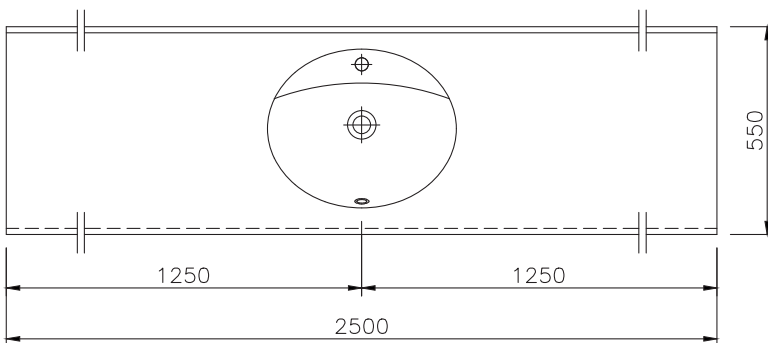

MARINA

Art-Nr. 11055

Ausführung als Doppelwaschtisch:

Weitere Ausführungsmöglichkeiten:

TECHNISCHE DATEN

Waschtisch in einem Stück gegossen mit einem Becken, mit Überlauf, Seifenablage

Oberfläche: U300 glänzend / S500 matt

Länge: 700 - 2500 mm

Tiefe: 550 mm

Beckengröße: 500 x 330 mm

Beckentiefe: 145 mm

Schürze: 200 mm

Spritzrand: 100 mm

Armaturenloch: Ø 35 mm

Befestigung:

TECHNICAL INFORMATION

Washstand cast in a single piece with one basin, with overflow, soap holder

Surface: U300 high gloss / S500 matt

Length: 700 - 2500 mm

Depth: 550 mm

Basin size: 500 x 330 mm

Basin depth: 145 mm

Front apron height: 200 mm

Rear splash lip height: 100 mm

Tap hole: Ø 35 mm

Mounting:

angle bracket art. no. 90000/90012

support bracket art. no. 90004

(Type and number of mounting material depending on length washstand and built-in-situation)