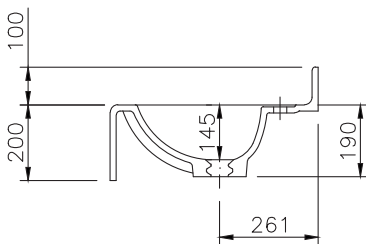

MARINA

Art-Nr. 11055

Ausführung als Doppelwaschtisch:

Weitere Ausführungsmöglichkeiten:

TECHNISCHE DATEN

Waschtisch in einem Stück gegossen mit einem Becken, mit Überlauf, Seifenablage

Oberfläche: U300 glänzend / S500 matt

Länge: 700 - 2500 mm

Tiefe: 550 mm

Beckengröße: 500 x 330 mm

Beckentiefe: 145 mm

Schürze: 200 mm

Spritzrand: 100 mm

Armaturenloch: Ø 35 mm

Befestigung:

TECHNICAL INFORMATION

Washstand cast in a single piece with one basin, with overflow, soap holder

Surface: U300 high gloss / S500 matt

Length: 700 - 2500 mm

Depth: 550 mm

Basin size: 500 x 330 mm

Basin depth: 145 mm

Front apron height: 200 mm

Rear splash lip height: 100 mm

Tap hole: Ø 35 mm

Mounting:

angle bracket art. no. 90000/90012

support bracket art. no. 90004

(Type and number of mounting material depending on length washstand and built-in-situation)