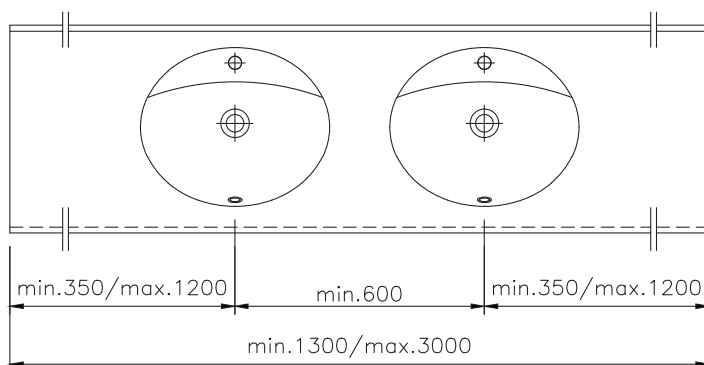

MARINA

Art-Nr. 11055

Ausführung als Doppelwaschtisch:

Weitere Ausführungsmöglichkeiten:

TECHNISCHE DATEN

Waschtisch in einem Stück gegossen mit einem Becken, mit Überlauf, Seifenablage

Oberfläche: U300 glänzend / S500 matt

Länge: 700 - 2500 mm

Tiefe: 550 mm

Beckengröße: 500 x 330 mm

Beckentiefe: 145 mm

Schürze: 200 mm

Spritzrand: 100 mm

Armaturenloch: Ø 35 mm

Befestigung:

TECHNICAL INFORMATION

Washstand cast in a single piece with one basin, with overflow, soap holder

Surface: U300 high gloss / S500 matt

Length: 700 - 2500 mm

Depth: 550 mm

Basin size: 500 x 330 mm

Basin depth: 145 mm

Front apron height: 200 mm

Rear splash lip height: 100 mm

Tap hole: Ø 35 mm

Mounting:

angle bracket art. no. 90000/90012

support bracket art. no. 90004

(Type and number of mounting material depending on length washstand and built-in-situation)