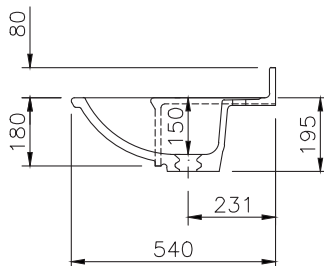

GALA

Art-Nr. 11020

TECHNISCHE DATEN

Waschtisch in einem Stück gegossen mit einem Becken; mit Überlauf, Seifenablage

Oberfläche: U300 glänzend / S500 matt

Länge: 800 - 2400 mm

Tiefe: 540 / 330 mm

Beckengröße: 630 x 364 mm

Beckentiefe: 150 mm

Schürze: 180 mm (kann nicht gekürzt werden)

Spritzrand: 80 mm

Armaturenloch: Ø 35 mm

Befestigung:

Winkelkonsole Art. Nr. 90013

Auflagewinkel Art. Nr. 90005

(Anzahl des Befestigungsmaterials ergibt sich aus Waschtischlänge und Einbausituation)

Gewicht: ca. 52 kg bei der Gesamtlänge von 2400 mm, Gewicht pro 100 mm Ablage ca. 2 kg

TECHNICAL INFORMATION

Washstand cast in a single piece with one basin, with overflow, soap holder

Surface: U300 high gloss / S500 matt

Length: 800 - 2400 mm

Depth: 540 / 330 mm

Basin size: 630 x 364 mm

Basin depth: 150 mm

Front apron height: 180 mm (cannot be cut)

Rear splash lip height: 80 mm

Tap hole: Ø 35 mm

Mounting: