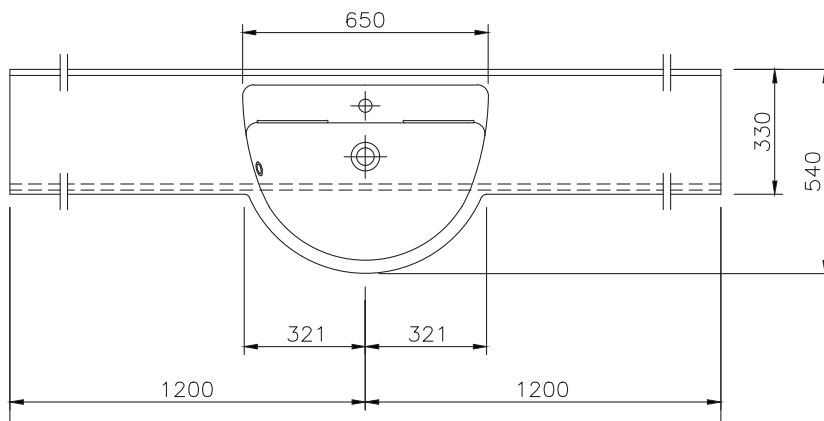

GALA

Art-Nr. 11020

TECHNISCHE DATEN

Waschtisch in einem Stück gegossen mit einem Becken; mit Überlauf, Seifenablage

Oberfläche: U300 glänzend / S500 matt

Länge: 800 - 2400 mm

Tiefe: 540 / 330 mm

Beckengröße: 630 x 364 mm

Beckentiefe: 150 mm

Schürze: 180 mm (kann nicht gekürzt werden)

Spritzrand: 80 mm

Armaturenloch: Ø 35 mm

Befestigung:

Winkelkonsole Art. Nr. 90013

Auflagewinkel Art. Nr. 90005

(Anzahl des Befestigungsmaterials ergibt sich aus Waschtischlänge und Einbausituation)

Gewicht: ca. 52 kg bei der Gesamtlänge von 2400 mm, Gewicht pro 100 mm Ablage ca. 2 kg

TECHNICAL INFORMATION

Washstand cast in a single piece with one basin, with overflow, soap holder

Surface: U300 high gloss / S500 matt

Length: 800 - 2400 mm

Depth: 540 / 330 mm

Basin size: 630 x 364 mm

Basin depth: 150 mm

Front apron height: 180 mm (cannot be cut)

Rear splash lip height: 80 mm

Tap hole: Ø 35 mm

Mounting: