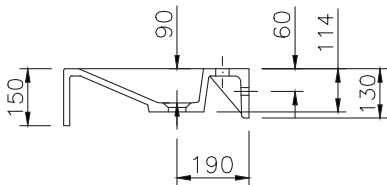

FUTURA 490

Art-Nr. 11037