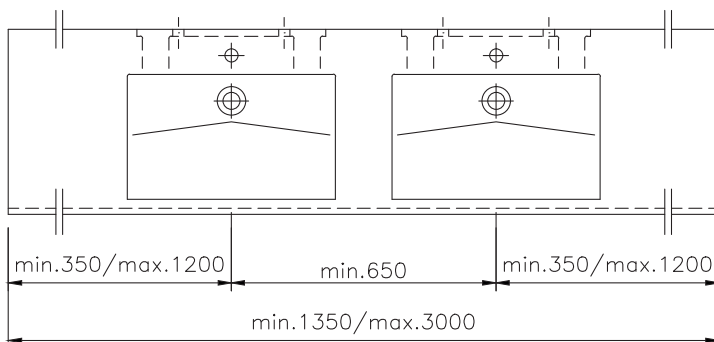

Ausführung als Doppelwaschtisch:

Weitere Ausführungsmöglichkeiten:

TECHNISCHE DATEN

Waschtisch in einem Stück gegossen mit einem Becken, ohne Überlauf (für Permanentablaufventil ist Art.Nr. 90063 dazuzurechnen)

Oberfläche: U300 glänzend / S500 matt

Länge: 700 - 2400 mm

Tiefe: 490 mm

Beckengröße: 550 x 330 mm

Beckentiefe: 90 mm

Schürze: 150 mm

Armaturenloch: Ø 35 mm

Befestigung: mit Montageschürze für Stockschraubenbefestigung. Bis zu einem Achsmaß von 700 mm genügt zur zusätzlichen Befestigung links + rechts ein Auflegewinkel Art.Nr. 90004. Bei Achsmaß größer als 700 mm ist im Ablagebereich eine Winkelkonsole Art. Nr. 90000 / 90012 vorzusehen. Bei einem Seitenabschluss kommt anstelle des Auflegewinkels eine Winkelkonsole Art. Nr. 90000 / 90012.

Begriffsbestimmung: Achsmaß = das Maß von Beckenmitte bis Waschtischende..

Gewicht: ca. 56 kg bei einer Gesamtlänge von 2400 mm; Gewicht pro 100 mm Ablage ca. 2,2 kg

TECHNICAL INFORMATION

Washstand cast in a single piece with one basin, without overflow (for permanent overflow art.no. 90063 has to be added)

Surface: U300 high gloss / S500 matt

Length: 700 - 2400 mm

Depth: 490 mm

Basin size: 550 x 330 mm

Basin depth: 90 mm

Front apron height: 150 mm

Tap hole: Ø 35 mm

Mounting: with installation skirting with cane bolt attachment. Up to a length of axis of 900 mm it is sufficient to use one support bracket art.no. 90004 left and right. For longer wash-stands an additional angle bracket art.no. 90000 / 90012 in the range of the shelf is necessary. With a side-panel instead of the support bracket a angle bracket art.no. 90000 / 90012 is used.

Definition: length of axis = length center of washbasin to end of washstand

Weight: approx. 56 kg with a total length of 2400 mm, weight per 100 mm of shelves approx. 2,2 kg