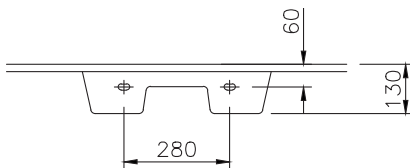

Montageschürze / Installation Skirting