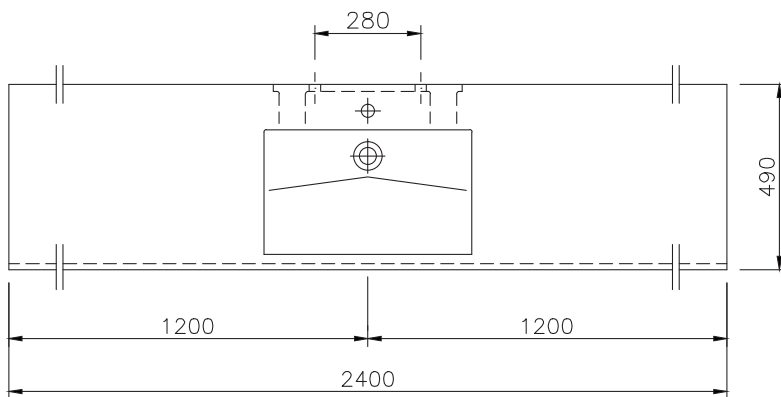

FUTURA 490

Art-Nr. 11037