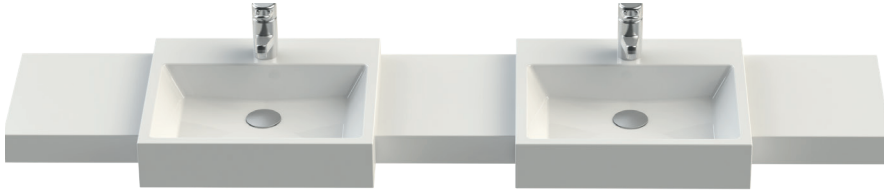

# CLASSIC VARIO 500/500D

Art-Nr. 11153

## TECHNISCHE DATEN

**Waschtisch** in einem Stück mit zwei Becken und angesetzten Ablageteilen, mit Überlauf

**Oberfläche:** U300 glänzend / S500 matt

**Länge:** bis 2400 mm

**Tiefe:** 500 mm

**Tiefe der Ablage:** nach Wunsch

**Beckengröße:** 450 x 355 mm

**Beckentiefe:** 87 mm

**Schürze:** 110 / 70 mm

**Armaturenloch:** Ø 35 mm

**Befestigung:** Mit Montageschürze für Stockschraubenbefestigung + Winkelkonsolen bzw. Auflegewinkel im Ablagebereich. Anzahl und Art des Befestigungsmaterials ergibt sich aus der jeweiligen Einbausituation.

## TECHNICAL INFORMATION

**Washstand** cast in a single piece with two basins, 2 attached shelves, with overflow

**Surface:** U300 high gloss / S500 matt

**Length:** up to 2400 mm

**Depth:** 500 mm

**Depth of shelves:** as stated in order