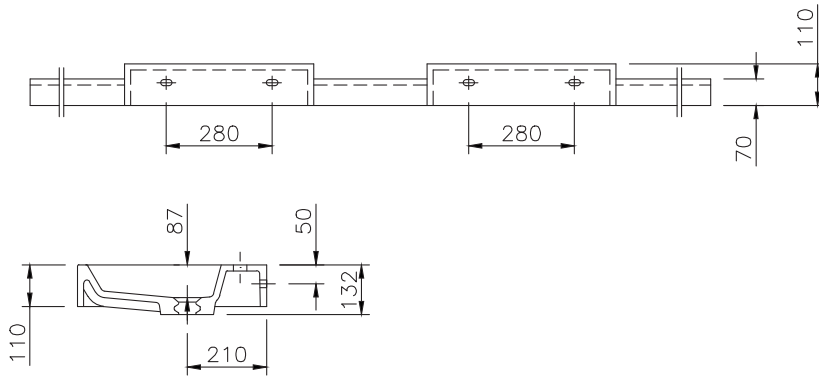

## TECHNISCHE DATEN

**Waschtisch** in einem Stück mit zwei Becken und angesetzten Ablageteilen, mit Überlauf

**Oberfläche:** U300 glänzend / S500 matt

**Länge:** bis 2400 mm

**Tiefe:** 500 mm

**Tiefe der Ablage:** nach Wunsch

**Beckengröße:** 450 x 355 mm

**Beckentiefe:** 87 mm

**Schürze:** 110 / 70 mm

**Armaturenloch:** Ø 35 mm

**Befestigung:** Mit Montageschürze für Stockschraubenbefestigung + Winkelkonsolen bzw. Auflegewinkel im Ablagebereich. Anzahl und Art des Befestigungsmaterials ergibt sich aus der jeweiligen Einbausituation.

## TECHNICAL INFORMATION

**Washstand** cast in a single piece with two basins, 2 attached shelves, with overflow

**Surface:** U300 high gloss / S500 matt

**Length:** up to 2400 mm

**Depth:** 500 mm

**Depth of shelves:** as stated in order

**Basin size:** 450 x 355 mm

**Basin depth:** 87 mm

**Front apron height:** 110 / 70 mm

**Tap hole:** Ø 35 mm

**Mounting material:** With installation skirting with cane bolt attachment + brackets. Number and type of mounting material depending on length of washstand and built-in-situation.