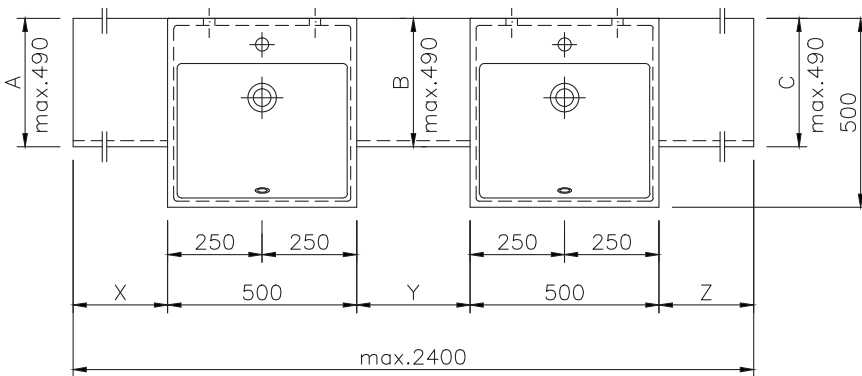

## TECHNISCHE DATEN

**Waschtisch** in einem Stück mit zwei Becken und angesetzten Ablageteilen, mit Überlauf

**Oberfläche:** U300 glänzend / S500 matt

**Länge:** bis 2400 mm

**Tiefe:** 500 mm

**Tiefe der Ablage:** nach Wunsch

**Beckengröße:** 450 x 355 mm

**Beckentiefe:** 87 mm

**Schürze:** 110 / 70 mm

**Armaturenloch:** Ø 35 mm

**Befestigung:** Mit Montageschürze für Stockschraubenbefestigung + Winkelkonsolen bzw. Auflegewinkel im Ablagebereich. Anzahl und Art des Befestigungsmaterials ergibt sich aus der jeweiligen Einbausituation.

## TECHNICAL INFORMATION

**Washstand** cast in a single piece with two basins, 2 attached shelves, with overflow

**Surface:** U300 high gloss / S500 matt

**Length:** up to 2400 mm

**Depth:** 500 mm

**Depth of shelves:** as stated in order

**Basin size:** 450 x 355 mm

**Basin depth:** 87 mm

**Front apron height:** 110 / 70 mm

**Tap hole:** Ø 35 mm

**Mounting material:** With installation skirting with cane bolt attachment + brackets. Number and type of mounting material depending on length of washstand and built-in-situation.