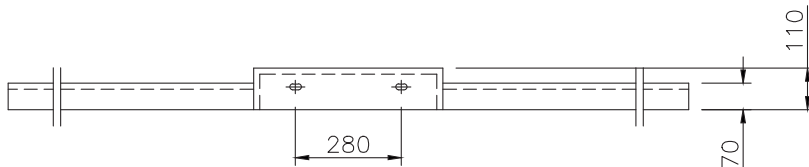

CLASSIC VARIO 500/450

Art-Nr. 11172

TECHNISCHE DATEN

Waschtisch in einem Stück mit einem Becken und angesetzten Ablageteilen, mit Überlauf

Oberfläche: U300 glänzend / S500 matt

Länge: bis 2400 mm

Tiefe: 450 mm

Tiefe der Ablage: nach Wunsch

Beckengröße: 450 x 310 mm

Beckentiefe: 87 mm

Schürze: 110 / 70 mm

Armaturenloch: Ø 35 mm

Befestigung: Mit Montageschürze für Stockschraubenbefestigung + Winkelkonsolen bzw. Auflegewinkel im Ablagebereich. Anzahl und Art des Befestigungsmaterials ergibt sich aus der jeweiligen Einbausituation.

Gewicht: Becken 500 mm ca. 16 kg 100 mm Ablage ca. 1,3 kg

TECHNICAL INFORMATION

Washstand cast in a single piece with one basin, 2 attached shelves, with overflow

Surface: U300 high gloss / S500 matt

Length: up to 2400 mm

Depth: 450 mm

Depth of shelves: as stated in order

Basin size: 450 x 310 mm

Basin depth: 87 mm

Front apron height: 110 / 70 mm

Tap hole: Ø 35 mm

Mounting material: With installation skirting with cane bolt attachment + brackets. Number and type of mounting material depending on length of washstand and built-in-situation.