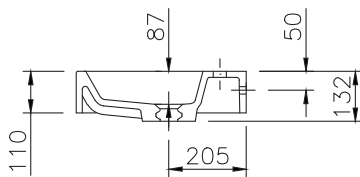

CLASSIC VARIO 500/450

Art-Nr. 11172

TECHNISCHE DATEN

Waschtisch in einem Stück mit einem Becken und angesetzten Ablageteilen, mit Überlauf

Oberfläche: U300 glänzend / S500 matt

Länge: bis 2400 mm

Tiefe: 450 mm

Tiefe der Ablage: nach Wunsch

Beckengröße: 450 x 310 mm

Beckentiefe: 87 mm

Schürze: 110 / 70 mm

Armaturenloch: Ø 35 mm

Befestigung: Mit Montageschürze für Stockschraubenbefestigung + Winkelkonsolen bzw. Auflegewinkel im Ablagebereich. Anzahl und Art des Befestigungsmaterials ergibt sich aus der jeweiligen Einbausituation.

Gewicht: Becken 500 mm ca. 16 kg 100 mm Ablage ca. 1,3 kg

TECHNICAL INFORMATION

Washstand cast in a single piece with one basin, 2 attached shelves, with overflow

Surface: U300 high gloss / S500 matt

Length: up to 2400 mm

Depth: 450 mm

Depth of shelves: as stated in order

Basin size: 450 x 310 mm

Basin depth: 87 mm

Front apron height: 110 / 70 mm

Tap hole: Ø 35 mm

Mounting material: With installation skirting with cane bolt attachment + brackets. Number and type of mounting material depending on length of washstand and built-in-situation.