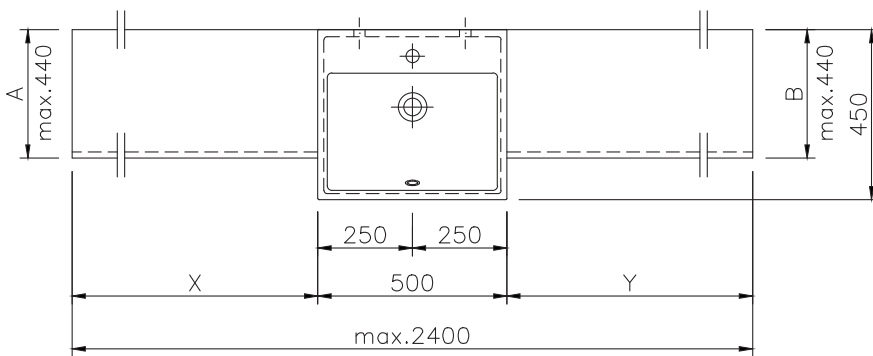

CLASSIC VARIO 500/450

Art-Nr. 11172

TECHNISCHE DATEN

Waschtisch in einem Stück mit einem Becken und angesetzten Ablageteilen, mit Überlauf

Oberfläche: U300 glänzend / S500 matt

Länge: bis 2400 mm

Tiefe: 450 mm

Tiefe der Ablage: nach Wunsch

Beckengröße: 450 x 310 mm

Beckentiefe: 87 mm

Schürze: 110 / 70 mm

Armaturenloch: Ø 35 mm

Befestigung: Mit Montageschürze für Stockschraubenbefestigung + Winkelkonsolen bzw. Auflegewinkel im Ablagebereich. Anzahl und Art des Befestigungsmaterials ergibt sich aus der jeweiligen Einbausituation.

Gewicht: Becken 500 mm ca. 16 kg 100 mm Ablage ca. 1,3 kg

TECHNICAL INFORMATION

Washstand cast in a single piece with one basin, 2 attached shelves, with overflow

Surface: U300 high gloss / S500 matt

Length: up to 2400 mm

Depth: 450 mm

Depth of shelves: as stated in order

Basin size: 450 x 310 mm

Basin depth: 87 mm

Front apron height: 110 / 70 mm

Tap hole: Ø 35 mm

Mounting material: With installation skirting with cane bolt attachment + brackets. Number and type of mounting material depending on length of washstand and built-in-situation.