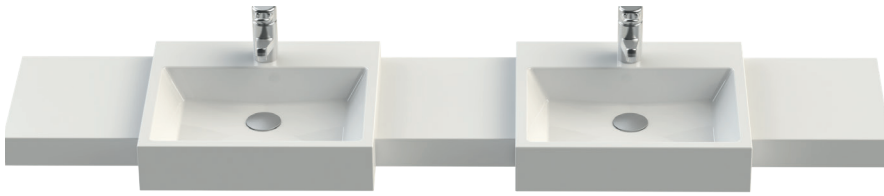

CLASSIC VARIO 500/450D

Art-Nr. 11154

TECHNISCHE DATEN

Waschtisch in einem Stück mit zwei Becken und angesetzten Ablageteilen, mit Überlauf

Oberfläche: U300 glänzend / S500 matt

Länge: bis 2400 mm

Tiefe: 450 mm

Tiefe der Ablage: nach Wunsch

Beckengröße: 450 x 310 mm

Beckentiefe: 87 mm

Schürze: 110 / 70 mm

Armaturenloch: Ø 35 mm

Befestigung: Mit Montageschürze für Stockschraubenbefestigung + Winkelkonsolen bzw. Auflegewinkel im Ablagebereich. Anzahl und Art des Befestigungsmaterials ergibt sich aus der jeweiligen Einbausituation.

Gewicht: Becken 500 mm ca. 16 kg 100 mm Ablage ca. 1,3 kg

TECHNICAL INFORMATION

Washstand cast in a single piece with two basins, 2 attached shelves, with overflow

Surface: U300 high gloss / S500 matt

Length: up to 2400 mm

Depth: 450 mm

Depth of shelves: as stated in order

Basin size: 450 x 310 mm

Basin depth: 87 mm

Front apron height: 110 / 70 mm

Tap hole: Ø 35 mm

Mounting material: With installation skirting with cane bolt attachment + brackets. Number and type of mounting material depending on length of washstand and built-in-situation.