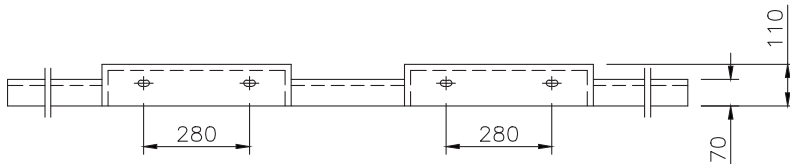

CLASSIC VARIO 500/450D

Art-Nr. 11154

TECHNISCHE DATEN

Waschtisch in einem Stück mit zwei Becken und angesetzten Ablageteilen, mit Überlauf

Oberfläche: U300 glänzend / S500 matt

Länge: bis 2400 mm

Tiefe: 450 mm

Tiefe der Ablage: nach Wunsch

Beckengröße: 450 x 310 mm

Beckentiefe: 87 mm

Schürze: 110 / 70 mm

Armaturenloch: Ø 35 mm

Befestigung: Mit Montageschürze für Stockschraubenbefestigung + Winkelkonsolen bzw. Auflegewinkel im Ablagebereich. Anzahl und Art des Befestigungsmaterials ergibt sich aus der jeweiligen Einbausituation.

Gewicht: Becken 500 mm ca. 16 kg 100 mm Ablage ca. 1,3 kg

TECHNICAL INFORMATION

Washstand cast in a single piece with two basins, 2 attached shelves, with overflow

Surface: U300 high gloss / S500 matt

Length: up to 2400 mm

Depth: 450 mm

Depth of shelves: as stated in order

Basin size: 450 x 310 mm

Basin depth: 87 mm

Front apron height: 110 / 70 mm

Tap hole: Ø 35 mm

Mounting material: With installation skirting with cane bolt attachment + brackets. Number and type of mounting material depending on length of washstand and built-in-situation.