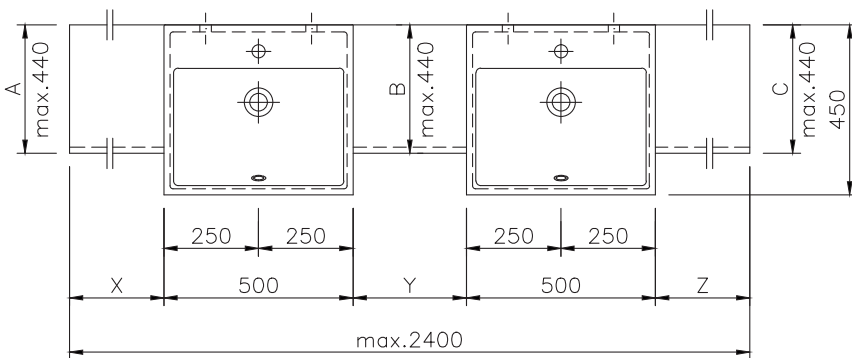

CLASSIC VARIO 500/450D

Art-Nr. 11154

TECHNISCHE DATEN

Waschtisch in einem Stück mit zwei Becken und angesetzten Ablageteilen, mit Überlauf

Oberfläche: U300 glänzend / S500 matt

Länge: bis 2400 mm

Tiefe: 450 mm

Tiefe der Ablage: nach Wunsch

Beckengröße: 450 x 310 mm

Beckentiefe: 87 mm

Schürze: 110 / 70 mm

Armaturenloch: Ø 35 mm

Befestigung: Mit Montageschürze für Stockschraubenbefestigung + Winkelkonsolen bzw. Auflegewinkel im Ablagebereich. Anzahl und Art des Befestigungsmaterials ergibt sich aus der jeweiligen Einbausituation.

Gewicht: Becken 500 mm ca. 16 kg 100 mm Ablage ca. 1,3 kg

TECHNICAL INFORMATION

Washstand cast in a single piece with two basins, 2 attached shelves, with overflow

Surface: U300 high gloss / S500 matt

Length: up to 2400 mm

Depth: 450 mm

Depth of shelves: as stated in order

Basin size: 450 x 310 mm

Basin depth: 87 mm

Front apron height: 110 / 70 mm

Tap hole: Ø 35 mm

Mounting material: With installation skirting with cane bolt attachment + brackets. Number and type of mounting material depending on length of washstand and built-in-situation.