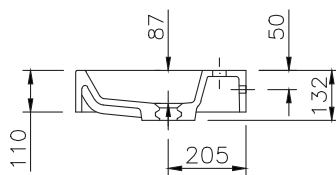

CLASSIC VARIO 500/450D

Art-Nr. 11154

TECHNISCHE DATEN

Waschtisch in einem Stück mit zwei Becken und angesetzten Ablageteilen, mit Überlauf

Oberfläche: U300 glänzend / S500 matt

Länge: bis 2400 mm

Tiefe: 450 mm

Tiefe der Ablage: nach Wunsch

Beckengröße: 450 x 310 mm

Beckentiefe: 87 mm

Schürze: 110 / 70 mm

Armaturenloch: Ø 35 mm

Befestigung: Mit Montageschürze für Stockschraubenbefestigung + Winkelkonsolen bzw. Auflegewinkel im Ablagebereich. Anzahl und Art des Befestigungsmaterials ergibt sich aus der jeweiligen Einbausituation.

Gewicht: Becken 500 mm ca. 16 kg 100 mm Ablage ca. 1,3 kg

TECHNICAL INFORMATION

Washstand cast in a single piece with two basins, 2 attached shelves, with overflow

Surface: U300 high gloss / S500 matt

Length: up to 2400 mm

Depth: 450 mm

Depth of shelves: as stated in order

Basin size: 450 x 310 mm

Basin depth: 87 mm

Front apron height: 110 / 70 mm

Tap hole: Ø 35 mm

Mounting material: With installation skirting with cane bolt attachment + brackets. Number and type of mounting material depending on length of washstand and built-in-situation.