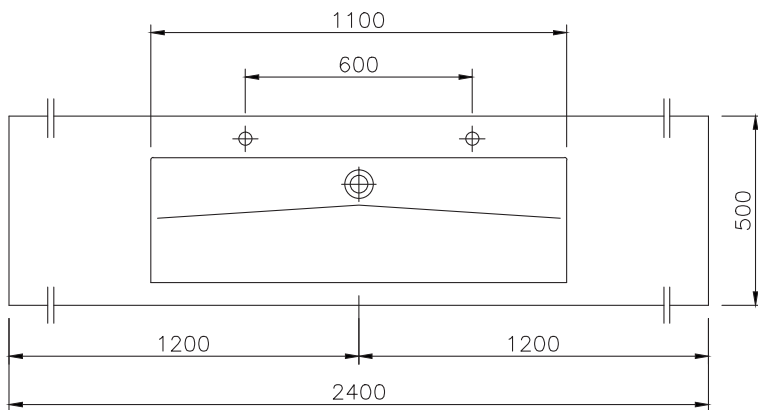

FUTURA-1100

Art-Nr. 12081 DWT Futura-1100 500/600/15

**Erforderlicher Freiraumbereich
in der Möbelkonstruktion /
required open space area in the
design of the furniture**

TECHNISCHE DATEN

Waschtisch in einem Stück gegossen mit einem Becken, ohne Überlauf - für Permanentablaufventil (Art.Nr. 90063 ist dazuzurechnen)

Oberfläche: U300 glänzend / S500 matt

Länge: 1200 - 2400 mm

Tiefe: 500 mm

Beckengröße: 1100 x 330 mm

Beckentiefe: 90 mm

Plattenstärke: 15 mm

Armaturenloch: Ø 35 mm

Befestigung: Möbelwaschtische müssen auf einer tragenden Möbelkonstruktion voll aufliegen.

Gewicht: ca. 39 kg bei einer Gesamtlänge von 2400 mm; Gewicht pro 100 mm Ablage ca. 1,4 kg

TECHNICAL INFORMATION

Washstand cast in a single piece with one basin, without overflow - for permanent overflow (art.no. 90063 has to be added)

Surface: U300 high gloss / S500 matt

Length: 1200 - 2400 mm

Depth: 500 mm

Basin size: 1100 x 330 mm

Basin depth: 90 mm

Plate thickness: 15 mm

Tap hole: Ø 35 mm

Mounting: Furniture washbasins must fully rest on a supporting furniture.