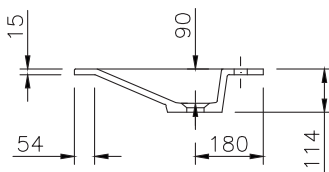

FUTURA-1100

Art-Nr. 12081 DWT Futura-1100 500/600/15

**Erforderlicher Freiraumbereich
in der Möbelkonstruktion /
required open space area in the
design of the furniture**

TECHNISCHE DATEN

Waschtisch in einem Stück gegossen mit einem Becken, ohne Überlauf - für Permanentablaufventil (Art.Nr. 90063 ist dazuzurechnen)

Oberfläche: U300 glänzend / S500 matt

Länge: 1200 - 2400 mm

Tiefe: 500 mm

Beckengröße: 1100 x 330 mm

Beckentiefe: 90 mm

Plattenstärke: 15 mm

Armaturenloch: Ø 35 mm

Befestigung: Möbelwaschtische müssen auf einer tragenden Möbelkonstruktion voll aufliegen.

Gewicht: ca. 39 kg bei einer Gesamtlänge von 2400 mm; Gewicht pro 100 mm Ablage ca. 1,4 kg

TECHNICAL INFORMATION

Washstand cast in a single piece with one basin, without overflow - for permanent overflow (art.no. 90063 has to be added)

Surface: U300 high gloss / S500 matt

Length: 1200 - 2400 mm

Depth: 500 mm

Basin size: 1100 x 330 mm

Basin depth: 90 mm

Plate thickness: 15 mm

Tap hole: Ø 35 mm

Mounting: Furniture washbasins must fully rest on a supporting furniture.