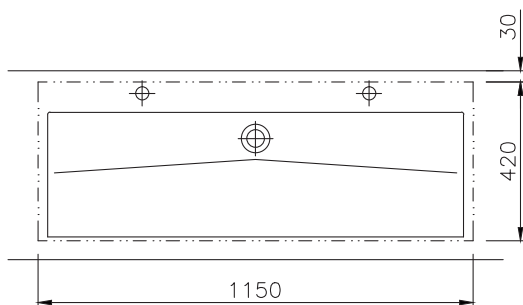

FUTURA-1100

Art-Nr. 12081 DWT Futura-1100 500/600/15

**Erforderlicher Freiraumbereich
in der Möbelkonstruktion /
required open space area in the
design of the furniture**

TECHNISCHE DATEN

Waschtisch in einem Stück gegossen mit einem Becken, ohne Überlauf - für Permanentablaufventil (Art.Nr. 90063 ist dazuzurechnen)

Oberfläche: U300 glänzend / S500 matt

Länge: 1200 - 2400 mm

Tiefe: 500 mm

Beckengröße: 1100 x 330 mm

Beckentiefe: 90 mm

Plattenstärke: 15 mm

Armaturenloch: Ø 35 mm

Befestigung: Möbelwaschtische müssen auf einer tragenden Möbelkonstruktion voll aufliegen.

Gewicht: ca. 39 kg bei einer Gesamtlänge von 2400 mm; Gewicht pro 100 mm Ablage ca. 1,4 kg

TECHNICAL INFORMATION

Washstand cast in a single piece with one basin, without overflow - for permanent overflow (art.no. 90063 has to be added)

Surface: U300 high gloss / S500 matt

Length: 1200 - 2400 mm

Depth: 500 mm

Basin size: 1100 x 330 mm

Basin depth: 90 mm

Plate thickness: 15 mm

Tap hole: Ø 35 mm

Mounting: Furniture washbasins must fully rest on a supporting furniture.