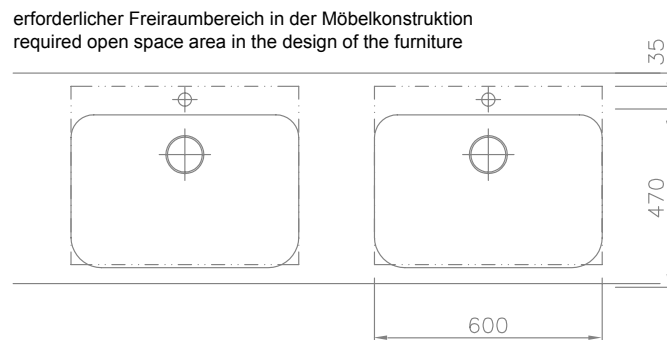

erforderlicher Freiraumbereich in der Möbelkonstruktion
required open space area in the design of the furniture