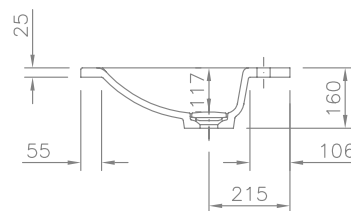

Technische Daten

Waschtisch in einem Stück gegossen mit zwei Becken, ohne Überlauf - inkl. MG Ablaufabdeckung, wahlweise mit Clou Überlauf ¹⁾)

Länge: 1500 – 2400 mm

Tiefe: 555 mm

Beckengröße: 600 x 400 mm

Beckentiefe: 117 mm

Plattenstärke: 25 mm

Armaturenloch: ø 35 mm

Befestigung: Möbelwaschtische müssen auf einer tragenden Möbelkonstruktion voll aufliegen.

Gewicht: ca. 80 kg

bei einer Gesamtlänge von 2560 mm:
Gewicht pro 100 mm Ablage ca. 2,8 kg

»DWT Organic 800 P«

Art. Nr. 12579

Technical Information

Washstand cast in a single piece with two basins, without overflow – MG darin cover included, Clou overflow optional ¹⁾)

Length: 1500 – 2400 mm

Depth: 555 mm

Basin size: 600 x 400 mm

Basin depth: 117 mm

Plate thickness: 25 mm

Armature aperture: ø 35 mm

Mounting: Furniture washbasins must fully rest on a supporting furniture.

Weight: approx. 80 kg with a total length of 2560 mm, weight per 100 mm of shelves approx. 2.8 kg