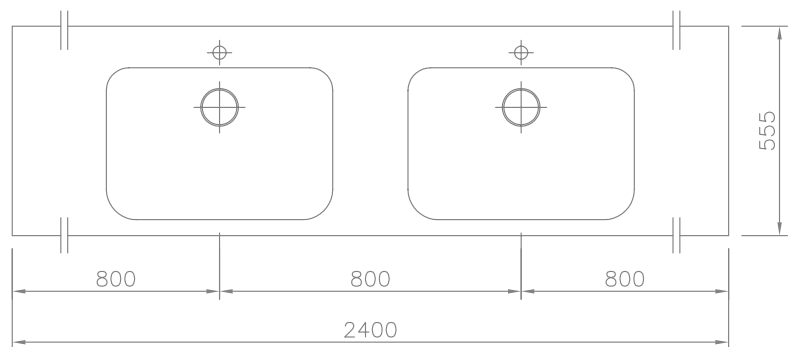

Technische Daten

Waschtisch in einem Stück gegossen mit zwei Becken, ohne Überlauf - inkl. MG Ablaufabdeckung, wahlweise mit Clou Überlauf ¹⁾)

Länge: 1500 – 2400 mm

Tiefe: 555 mm

Beckengröße: 600 x 400 mm

Beckentiefe: 117 mm

Plattenstärke: 25 mm

Armaturenloch: ø 35 mm

Befestigung: Möbelwaschtische müssen auf einer tragenden Möbelkonstruktion voll aufliegen.

Gewicht: ca. 80 kg

bei einer Gesamtlänge von 2560 mm:
Gewicht pro 100 mm Ablage ca. 2,8 kg

»DWT Organic 800 P«

Art. Nr. 12579

Technical Information

Washstand cast in a single piece with two basins, without overflow – MG darin cover included, Clou overflow optional ¹⁾)

Length: 1500 – 2400 mm

Depth: 555 mm

Basin size: 600 x 400 mm

Basin depth: 117 mm

Plate thickness: 25 mm

Armature aperture: ø 35 mm

Mounting: Furniture washbasins must fully rest on a supporting furniture.

Weight: approx. 80 kg with a total length of 2560 mm, weight per 100 mm of shelves approx. 2.8 kg