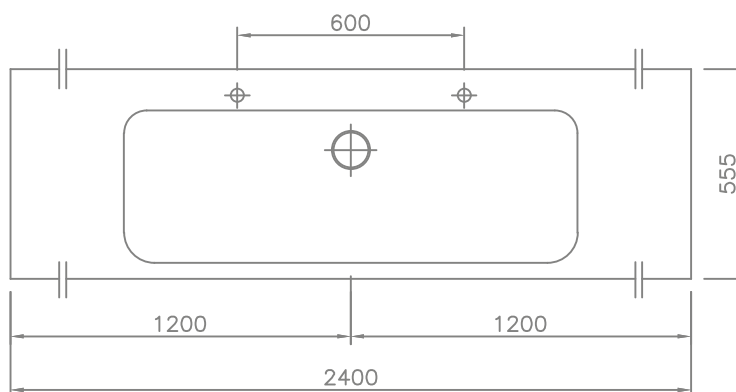

»Organic P DE«

Art. Nr. 12578

Technische Daten

Waschtisch in einem Stück gegossen mit einem Becken, ohne Überlauf – inkl. MG Ablaufabdeckung, wahlweise mit Clou Überlauf ¹⁾)

Länge: 1300 – 2400 mm

Tiefe: 555 mm

Beckengröße: 1200 x 403 mm

Beckentiefe: 130 mm

Plattenstärke: 25 mm

Armaturenloch: \varnothing 35 mm

Ausführung ohne Armaturenloch möglich, Ausführung mit 1 oder 2 Armaturenlöchern möglich

Befestigung: Möbelwaschtische müssen auf einer tragenden Möbelkonstruktion voll aufliegen.

Length: 1300 – 2400 mm

Depth: 555 mm

Basin size: 1200 x 403 mm

Depth of basin: 130 mm

Plate thickness: 25 mm

Armature aperture: \varnothing 35 mm

Solution without armature aperture possible, Solution with 1 or 2 armature apertures possible

Mounting: Furniture washbasins must fully rest on a supporting furniture.

Weight: approx. 61 kg with a total length of 2400 mm, weight per 100 mm of shelves approx. 2.8 kg

erforderlicher Freiraumbereich in der Möbelkonstruktion
required open space area in the design of the furniture