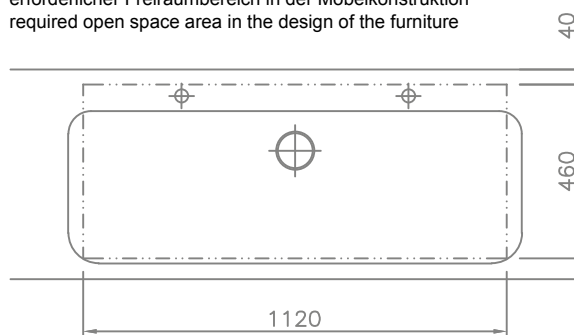

»Organic P DE«

Art. Nr. 12578

Technische Daten

Waschtisch in einem Stück gegossen mit einem Becken, ohne Überlauf – inkl. MG Ablaufabdeckung, wahlweise mit Clou Überlauf ¹⁾)

Länge: 1300 – 2400 mm

Tiefe: 555 mm

Beckengröße: 1200 x 403 mm

Beckentiefe: 130 mm

Plattenstärke: 25 mm

Armaturenloch: \varnothing 35 mm

Ausführung ohne Armaturenloch möglich, Ausführung mit 1 oder 2 Armaturenlöchern möglich

Befestigung: Möbelwaschtische müssen auf einer tragenden Möbelkonstruktion voll aufliegen.

Length: 1300 – 2400 mm

Depth: 555 mm

Basin size: 1200 x 403 mm

Depth of basin: 130 mm

Plate thickness: 25 mm

Armature aperture: \varnothing 35 mm

Solution without armature aperture possible, Solution with 1 or 2 armature apertures possible

Mounting: Furniture washbasins must fully rest on a supporting furniture.

Weight: approx. 61 kg with a total length of 2400 mm, weight per 100 mm of shelves approx. 2.8 kg

erforderlicher Freiraumbereich in der Möbelkonstruktion
required open space area in the design of the furniture