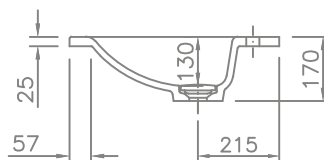

»Organic P DE«

Art. Nr. 12578

Technische Daten

Waschtisch in einem Stück gegossen mit einem Becken, ohne Überlauf – inkl. MG Ablaufabdeckung, wahlweise mit Clou Überlauf ¹⁾)

Länge: 1300 – 2400 mm

Tiefe: 555 mm

Beckengröße: 1200 x 403 mm

Beckentiefe: 130 mm

Plattenstärke: 25 mm

Armaturenloch: \varnothing 35 mm

Ausführung ohne Armaturenloch möglich, Ausführung mit 1 oder 2 Armaturenlöchern möglich

Befestigung: Möbelwaschtische müssen auf einer tragenden Möbelkonstruktion voll aufliegen.

Length: 1300 – 2400 mm

Depth: 555 mm

Basin size: 1200 x 403 mm

Depth of basin: 130 mm

Plate thickness: 25 mm

Armature aperture: \varnothing 35 mm

Solution without armature aperture possible, Solution with 1 or 2 armature apertures possible

Mounting: Furniture washbasins must fully rest on a supporting furniture.

Weight: approx. 61 kg with a total length of 2400 mm, weight per 100 mm of shelves approx. 2.8 kg

erforderlicher Freiraumbereich in der Möbelkonstruktion
required open space area in the design of the furniture