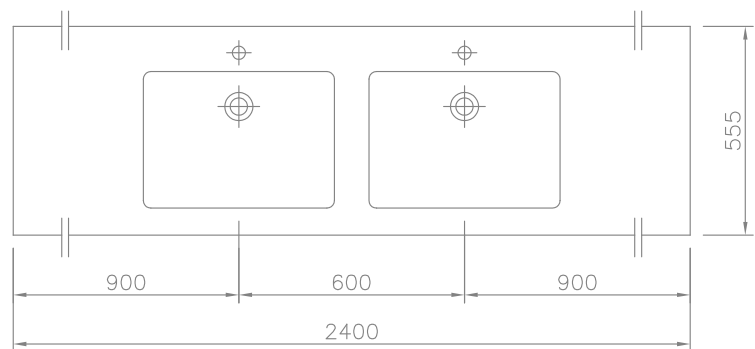

»DWT Novita 600 P«

Art. Nr. 12567

Technische Daten

Waschtisch in einem Stück gegossen mit zwei Becken, ohne Überlauf - für Permanentablaufventil oder Clou Überlauf ¹⁾)

Länge: 1300 - 2400 mm

Tiefe: 555 mm

Beckengröße: 508 x 363 mm

Plattenstärke: 25 mm

Armaturenloch: Ø 35 mm

Befestigung: Möbelwaschtische müssen auf einer tragenden Möbelkonstruktion voll aufliegen.

Gewicht: ca. 85 kg bei einer Gesamtlänge von 2400 mm; Gewicht pro 100 mm Ablage ca. 2,8 kg

Technical Information

Washstand cast in a single piece with two basins, without overflow - for permanent overflow or Clou overflow ¹⁾)

Length: 1300 - 2400 mm

Depth: 555 mm

Basin size: 508 x 363 mm

plate thickness: 25 mm

Armature aperture: Ø 35 mm

Mounting: Furniture washbasins must fully rest on a supporting furniture.

Weight: approx. 85 kg with a total length of 2400 mm, weight per 100 mm of shelves approx. 2.8 kg

erforderlicher Freiraumbereich in der Möbelkonstruktion
required open space area in the design of the furniture