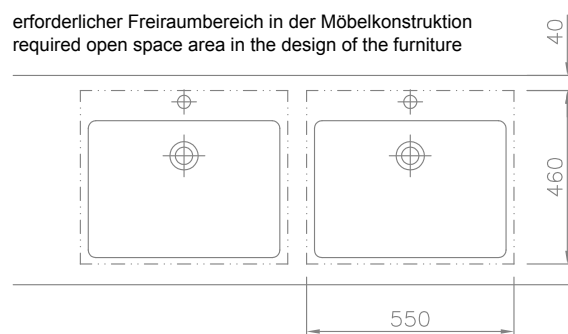

»DWT Novita 600 P«

Art. Nr. 12567

Technische Daten

Waschtisch in einem Stück gegossen mit zwei Becken, ohne Überlauf - für Permanentablaufventil oder Clou Überlauf ¹⁾)

Länge: 1300 - 2400 mm

Tiefe: 555 mm

Beckengröße: 508 x 363 mm

Technical Information

Washstand cast in a single piece with two basins, without overflow - for permanent overflow or Clou overflow ¹⁾)

Length: 1300 - 2400 mm

Depth: 555 mm

Basin size: 508 x 363 mm

plate thickness: 25 mm

Armature aperture: Ø 35 mm

Mounting: Furniture washbasins must fully rest on a supporting furniture.

Weight: approx. 85 kg with a total length of 2400 mm, weight per 100 mm of shelves approx. 2.8 kg

erforderlicher Freiraumbereich in der Möbelkonstruktion
required open space area in the design of the furniture