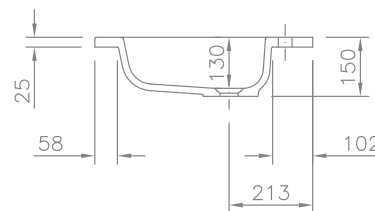

»DWT Novita 600 P«

Art. Nr. 12567

Technische Daten

Waschtisch in einem Stück gegossen mit zwei Becken, ohne Überlauf - für Permanentablaufventil oder Clou Überlauf ¹⁾)

Länge: 1300 - 2400 mm

Tiefe: 555 mm

Beckengröße: 508 x 363 mm

Plattenstärke: 25 mm

Armaturenloch: Ø 35 mm

Befestigung: Möbelwaschtische müssen auf einer tragenden Möbelkonstruktion voll aufliegen.

Gewicht: ca. 85 kg bei einer Gesamtlänge von 2400 mm; Gewicht pro 100 mm Ablage ca. 2,8 kg

Technical Information

Washstand cast in a single piece with two basins, without overflow - for permanent overflow or Clou overflow ¹⁾)

Length: 1300 - 2400 mm

Depth: 555 mm

Basin size: 508 x 363 mm

plate thickness: 25 mm

Armature aperture: Ø 35 mm

Mounting: Furniture washbasins must fully rest on a supporting furniture.

Weight: approx. 85 kg with a total length of 2400 mm, weight per 100 mm of shelves approx. 2.8 kg

erforderlicher Freiraumbereich in der Möbelkonstruktion
required open space area in the design of the furniture