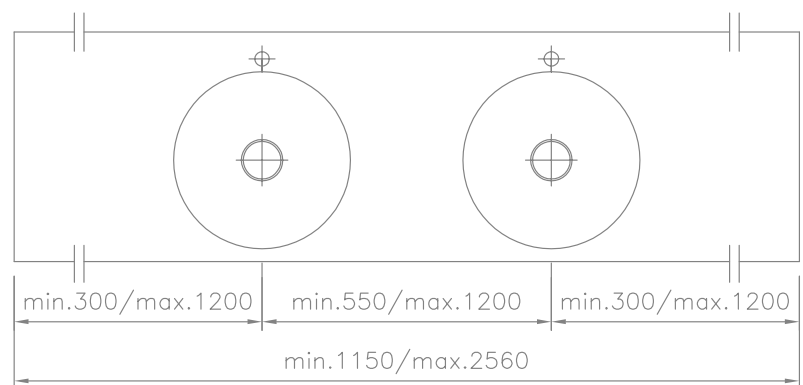

»DWT Organic 2.0 Vario P«

Art. Nr. 12565

Technische Daten

Waschtisch in einem Stück gegossen mit zwei Becken, ohne Überlauf - inkl. MG Ablaufabdeckung, wahlweise mit Clou Überlauf ¹⁾)

Länge: 1150 - 2560 mm

Tiefe: 555 mm

Beckengröße: Ø 428 mm

Plattenstärke: 25 mm

Armaturenloch: Ø 35 mm

Befestigung: Möbelwaschtische müssen auf einer tragenden Möbelkonstruktion voll aufliegen.

Gewicht: ca. 67 kg bei einer Gesamtlänge von 2560 mm: Gewicht pro 100 mm Ablage ca. 2,8 kg

Dieser Waschtisch ist in einfarbig weiss lieferbar.

Technical Information

Washstand cast in a single piece with two basins, without overflow - MG darin cover included, Clou overflow optional ¹⁾)

Length: 1150 - 2560 mm

Depth: 555 mm

Basin size: Ø 428 mm

plate thickness: 25 mm

Armature aperture: Ø 35 mm

Mounting: Furniture washbasins must fully rest on a supporting furniture.

Weight: approx. 67 kg with a total length of 2560 mm, weight per 100 mm of shelves approx. 2.8 kg

This washbasin is available in white uni-coloured.