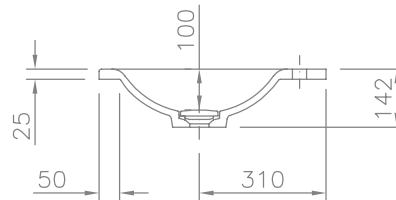

»DWT Organic 2.0 Vario P«

Art. Nr. 12565

Technische Daten

Waschtisch in einem Stück gegossen mit zwei Becken, ohne Überlauf - inkl. MG Ablaufabdeckung, wahlweise mit Clou Überlauf ¹⁾)

Länge: 1150 - 2560 mm

Tiefe: 555 mm

Beckengröße: Ø 428 mm

Plattenstärke: 25 mm

Armaturenloch: Ø 35 mm

Befestigung: Möbelwaschtische müssen auf einer tragenden Möbelkonstruktion voll aufliegen.

Gewicht: ca. 67 kg bei einer Gesamtlänge von 2560 mm: Gewicht pro 100 mm Ablage ca. 2,8 kg

Dieser Waschtisch ist in einfarbig weiss lieferbar.

Technical Information

Washstand cast in a single piece with two basins, without overflow - MG darin cover included, Clou overflow optional ¹⁾)

Length: 1150 - 2560 mm

Depth: 555 mm

Basin size: Ø 428 mm

plate thickness: 25 mm

Armature aperture: Ø 35 mm

Mounting: Furniture washbasins must fully rest on a supporting furniture.

Weight: approx. 67 kg with a total length of 2560 mm, weight per 100 mm of shelves approx. 2.8 kg

This washbasin is available in white uni-coloured.