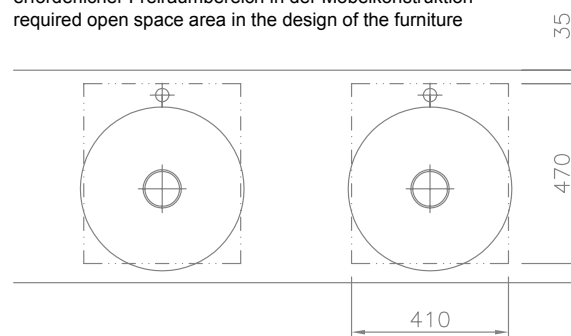

»DWT Organic 2.0 Vario P«

Art. Nr. 12565

Technische Daten

Waschtisch in einem Stück gegossen mit zwei Becken, ohne Überlauf - inkl. MG Ablaufabdeckung, wahlweise mit Clou Überlauf ¹⁾)

Länge: 1150 - 2560 mm

Tiefe: 555 mm

Beckengröße: Ø 428 mm

Plattenstärke: 25 mm

Armaturenloch: Ø 35 mm

Befestigung: Möbelwaschtische müssen auf einer tragenden Möbelkonstruktion voll aufliegen.

Gewicht: ca. 67 kg bei einer Gesamtlänge von 2560 mm: Gewicht pro 100 mm Ablage ca. 2,8 kg

Depth: 555 mm

Basin size: Ø 428 mm

plate thickness: 25 mm

Armature aperture: Ø 35 mm

Mounting: Furniture washbasins must fully rest on a supporting furniture.

Weight: approx. 67 kg with a total length of 2560 mm, weight per 100 mm of shelves approx. 2.8 kg

This washbasin is available in white uni-coloured.

erforderlicher Freiraumbereich in der Möbelkonstruktion
required open space area in the design of the furniture

¹⁾ ohne Überlauf

Clou - Überlauf Art.Nr. 90064 ist wahlweise dazuzurechnen