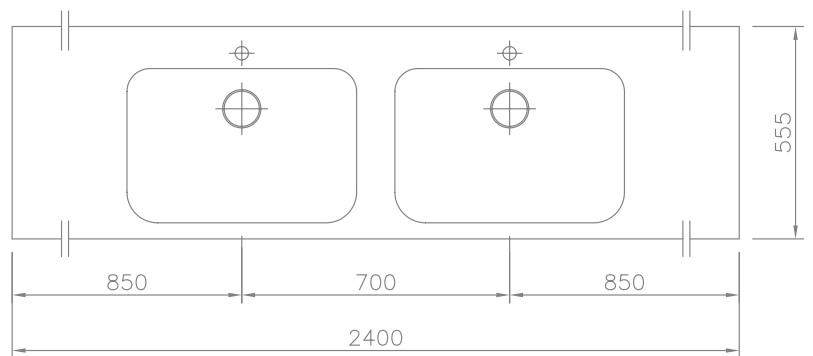

**Technische Daten**

**Waschtisch** in einem Stück gegossen mit zwei Becken, ohne Überlauf - inkl. MG Ablaufabdeckung, wahlweise mit Clou Überlauf <sup>1)</sup>)

**Länge:** 1400 - 2400 mm

**Tiefe:** 555 mm

**Beckengröße:** 600 x 400 mm

**Plattenstärke:** 25 mm

**Armaturenloch:** Ø 35 mm

**Befestigung:** Möbelwaschtische müssen auf einer tragenden Möbelkonstruktion voll aufliegen.

**Gewicht:** ca. 80 kg bei einer Gesamtlänge von 2400 mm: Gewicht pro 100 mm Ablage ca. 2,8 kg

**Length:** 1400 - 2400 mm

**Depth:** 555 mm

**Basin size:** 600 x 400 mm

**plate thickness:** 25 mm

**Armature aperture:** Ø 35 mm

**Mounting:** Furniture washbasins must fully rest on a supporting furniture.

**Weight:** approx. 80 kg with a total length of 2400 mm, weight per 100 mm of shelves approx. 2.8 kg

This washbasin is available in white uni-coloured.

»DWT Organic 700 P«

Art. Nr. 12561

erforderlicher Freiraumbereich in der Möbelkonstruktion  
required open space area in the design of the furniture