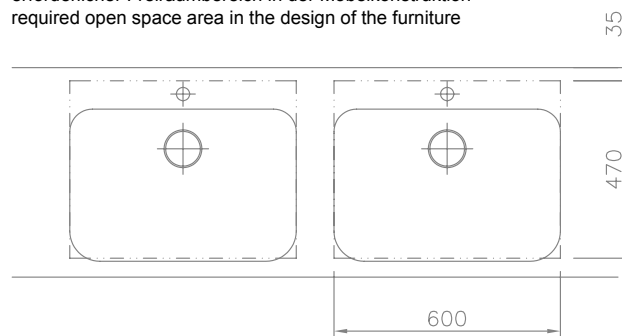

**Technische Daten**

**Waschtisch** in einem Stück gegossen mit zwei Becken, ohne Überlauf - inkl. MG Ablaufabdeckung, wahlweise mit Clou Überlauf <sup>1)</sup>)

**Länge:** 1400 - 2400 mm

**Tiefe:** 555 mm

**Beckengröße:** 600 x 400 mm

**Plattenstärke:** 25 mm

**Armaturenloch:** Ø 35 mm

**Befestigung:** Möbelwaschtische müssen auf einer tragenden Möbelkonstruktion voll aufliegen.

**Gewicht:** ca. 80 kg bei einer Gesamtlänge von 2400 mm: Gewicht pro 100 mm Ablage ca. 2,8 kg

**Length:** 1400 - 2400 mm

**Depth:** 555 mm

**Basin size:** 600 x 400 mm

**plate thickness:** 25 mm

**Armature aperture:** Ø 35 mm

**Mounting:** Furniture washbasins must fully rest on a supporting furniture.

**Weight:** approx. 80 kg with a total length of 2400 mm, weight per 100 mm of shelves approx. 2.8 kg

This washbasin is available in white uni-coloured.

»DWT Organic 700 P«

Art. Nr. 12561

erforderlicher Freiraumbereich in der Möbelkonstruktion  
required open space area in the design of the furniture