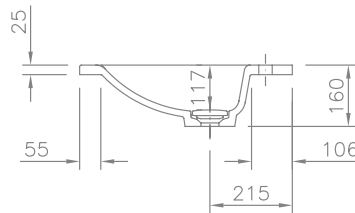

**Technische Daten**

**Waschtisch** in einem Stück gegossen mit zwei Becken, ohne Überlauf - inkl. MG Ablaufabdeckung, wahlweise mit Clou Überlauf <sup>1)</sup>)

**Länge:** 1400 - 2400 mm

**Tiefe:** 555 mm

**Length:** 1400 - 2400 mm

**Depth:** 555 mm

**Basin size:** 600 x 400 mm

**plate thickness:** 25 mm

**Armature aperture:** Ø 35 mm

**Mounting:** Furniture washbasins must fully rest on a supporting furniture.

**Weight:** approx. 80 kg with a total length of 2400 mm, weight per 100 mm of shelves approx. 2.8 kg

This washbasin is available in white uni-coloured.

»DWT Organic 700 P«

Art. Nr. 12561

erforderlicher Freiraumbereich in der Möbelkonstruktion  
required open space area in the design of the furniture