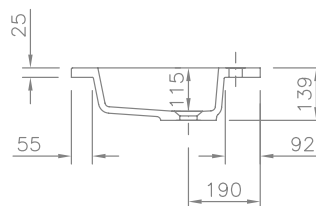

»DWT 500 Vario P«

Art. Nr. 12547

Technische Daten

Waschtisch in einem Stück gegossen mit zwei Becken, ohne Überlauf - für Permanentablaufventil oder Clou Überlauf ¹⁾)

Länge: 1100 - 2450 mm

Tiefe: 500 mm

Beckengröße: 420 x 320 mm

Plattenstärke: 25 mm

Armaturenloch: Ø 35 mm

Befestigung: Möbelwaschtische müssen auf einer tragenden Möbelkonstruktion voll aufliegen.

Gewicht: ca. 71 kg bei einer Gesamtlänge von 2450 mm: Gewicht pro 100 mm Ablage ca. 2,5 kg

Dieser Waschtisch ist in einfarbig weiss lieferbar.

Technical Information

Washstand cast in a single piece with two basins, without overflow - for permanent overflow or Clou overflow ¹⁾)

Length: 1100 - 2450 mm

Depth: 500 mm

Basin size: 420 x 320 mm

Plate thickness: 25 mm

Armature aperture: Ø 35 mm

Mounting: Furniture washbasins must fully rest on a supporting furniture.

Weight: approx. 71 kg with a total length of 2450 mm, weight per 100 mm of shelves approx. 2.5 kg

This washbasin is available in white uni-coloured.