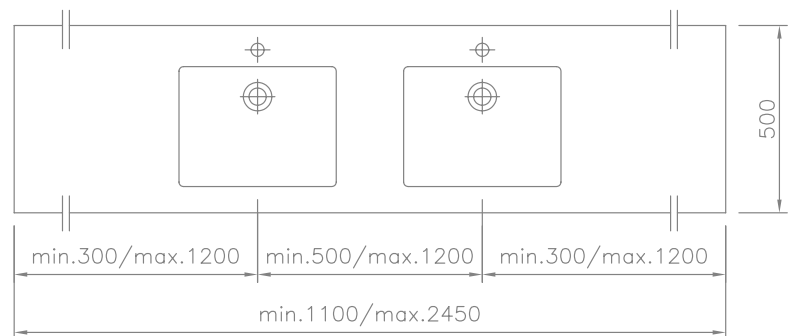

»DWT 500 Vario P«

Art. Nr. 12547

Technische Daten

Waschtisch in einem Stück gegossen mit zwei Becken, ohne Überlauf - für Permanentablaufventil oder Clou Überlauf ¹⁾)

Länge: 1100 - 2450 mm

Tiefe: 500 mm

Beckengröße: 420 x 320 mm

Plattenstärke: 25 mm

Armaturenloch: Ø 35 mm

Befestigung: Möbelwaschtische müssen auf einer tragenden Möbelkonstruktion voll aufliegen.

Gewicht: ca. 71 kg bei einer Gesamtlänge von 2450 mm: Gewicht pro 100 mm Ablage ca. 2,5 kg

Dieser Waschtisch ist in einfarbig weiss lieferbar.

Technical Information

Washstand cast in a single piece with two basins, without overflow - for permanent overflow or Clou overflow ¹⁾)

Length: 1100 - 2450 mm

Depth: 500 mm

Basin size: 420 x 320 mm

Plate thickness: 25 mm

Armature aperture: Ø 35 mm

Mounting: Furniture washbasins must fully rest on a supporting furniture.

Weight: approx. 71 kg with a total length of 2450 mm, weight per 100 mm of shelves approx. 2.5 kg

This washbasin is available in white uni-coloured.