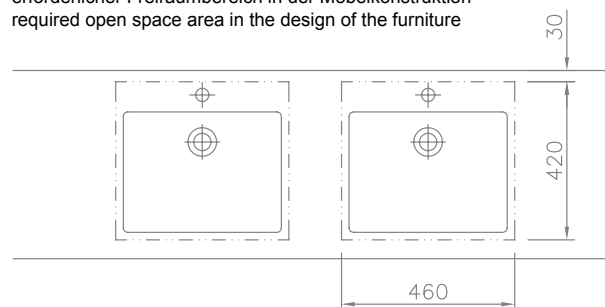

erforderlicher Freiraumbereich in der Möbelkonstruktion
required open space area in the design of the furniture