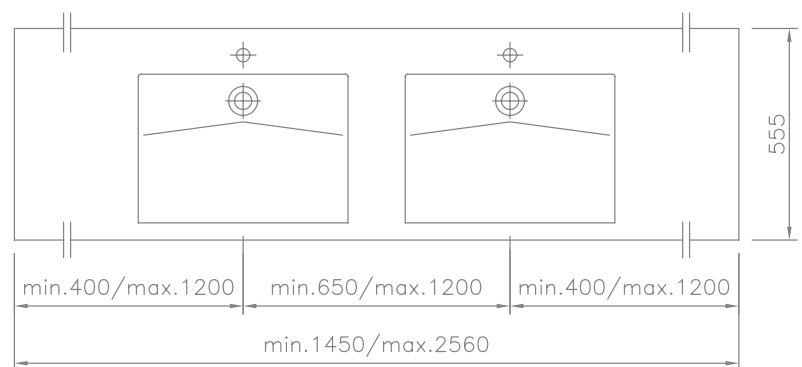

»DWT Futura Vario P«

Art. Nr. 12055

Technische Daten

Waschtisch in einem Stück gegossen mit zwei Becken, ohne Überlauf - für Permanentablaufventil oder Clou Überlauf ¹⁾)

Länge: 1450 - 2560 mm

Tiefe: 555 mm

Beckengröße: 550 x 395 mm

Plattenstärke: 25 mm

Armaturenloch: Ø 35 mm

Befestigung: Möbelwaschtische müssen auf einer tragenden Möbelkonstruktion voll aufliegen.

Gewicht: ca. 83 kg bei einer Gesamtlänge von 2560 mm: Gewicht pro 100 mm Ablage ca. 2,8 kg

Dieser Waschtisch ist in einfarbig weiss lieferbar.

Technical Information

Washstand cast in a single piece with two basins, without overflow - for permanent overflow or Clou overflow ¹⁾)

Length: 1450 - 2560 mm

Depth: 555 mm

Basin size: 550 x 395 mm

plate thickness: 25 mm

Armature aperture: Ø 35 mm

Mounting: Furniture washbasins must fully rest on a supporting furniture.

Weight: approx. 83 kg with a total length of 2560 mm, weight per 100 mm of shelves approx. 2.8 kg

This washbasin is available in white uni-coloured.