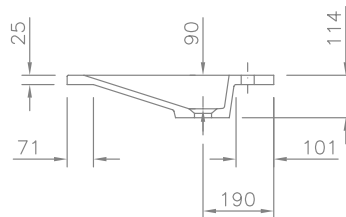

»DWT Futura Vario P«

Art. Nr. 12055

Technische Daten

Waschtisch in einem Stück gegossen mit zwei Becken, ohne Überlauf - für Permanentablaufventil oder Clou Überlauf ¹⁾)

Länge: 1450 - 2560 mm

Tiefe: 555 mm

Beckengröße: 550 x 395 mm

Plattenstärke: 25 mm

Armaturenloch: Ø 35 mm

Befestigung: Möbelwaschtische müssen auf einer tragenden Möbelkonstruktion voll aufliegen.

Gewicht: ca. 83 kg bei einer Gesamtlänge von 2560 mm: Gewicht pro 100 mm Ablage ca. 2,8 kg

Dieser Waschtisch ist in einfarbig weiss lieferbar.

Technical Information

Washstand cast in a single piece with two basins, without overflow - for permanent overflow or Clou overflow ¹⁾)

Length: 1450 - 2560 mm

Depth: 555 mm

Basin size: 550 x 395 mm

plate thickness: 25 mm

Armature aperture: Ø 35 mm

Mounting: Furniture washbasins must fully rest on a supporting furniture.

Weight: approx. 83 kg with a total length of 2560 mm, weight per 100 mm of shelves approx. 2.8 kg

This washbasin is available in white uni-coloured.