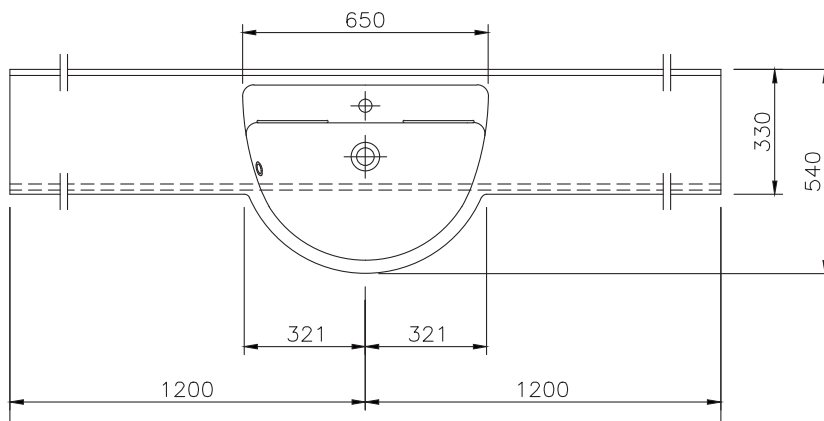

GALA

Art-Nr. 11020

TECHNISCHE DATEN

Waschtisch in einem Stück gegossen mit einem Becken; mit Überlauf, Seifenablage

Oberfläche: U300 glänzend / S500 matt

Länge: 800 - 2400 mm

Tiefe: 540 / 330 mm

Beckengröße: 630 x 364 mm

Beckentiefe: 150 mm

Schürze: 180 mm (kann nicht gekürzt werden)

Spritzrand: 80 mm

Armaturenloch: Ø 35 mm

Befestigung:

Winkelkonsole Art. Nr. 90001/90015

Auflagewinkel Art. Nr. 90005

(Anzahl des Befestigungsmaterials ergibt sich aus Waschtischlänge und Einbausituation)

Gewicht: ca. 52 kg bei der Gesamtlänge von 2400 mm, Gewicht pro 100 mm Ablage ca. 2 kg

TECHNICAL INFORMATION

Washstand cast in a single piece with one basin, with overflow, soap holder

Surface: U300 high gloss / S500 matt

Length: 800 - 2400 mm

Depth: 540 / 330 mm

Basin size: 630 x 364 mm

Basin depth: 150 mm

Front apron height: 180 mm (cannot be cut)

Rear splash lip height: 80 mm

Tap hole: Ø 35 mm

Mounting: