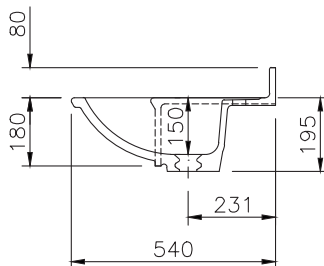

GALA

Art-Nr. 11020

TECHNISCHE DATEN

Waschtisch in einem Stück gegossen mit einem Becken; mit Überlauf, Seifenablage

Oberfläche: U300 glänzend / S500 matt

Länge: 800 - 2400 mm

Tiefe: 540 / 330 mm

Beckengröße: 630 x 364 mm

Beckentiefe: 150 mm

Schürze: 180 mm (kann nicht gekürzt werden)

Spritzrand: 80 mm

Armaturenloch: Ø 35 mm

Befestigung:

Winkelkonsole Art. Nr. 90001/90015

Auflagewinkel Art. Nr. 90005

(Anzahl des Befestigungsmaterials ergibt sich aus Waschtischlänge und Einbausituation)

Gewicht: ca. 52 kg bei der Gesamtlänge von 2400 mm, Gewicht pro 100 mm Ablage ca. 2 kg

TECHNICAL INFORMATION

Washstand cast in a single piece with one basin, with overflow, soap holder

Surface: U300 high gloss / S500 matt

Length: 800 - 2400 mm

Depth: 540 / 330 mm

Basin size: 630 x 364 mm

Basin depth: 150 mm

Front apron height: 180 mm (cannot be cut)

Rear splash lip height: 80 mm

Tap hole: Ø 35 mm

Mounting: