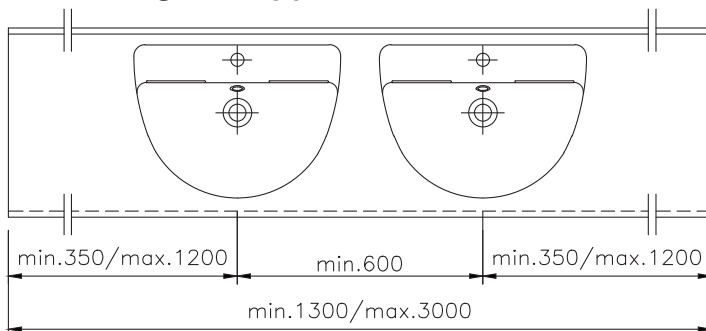

CASA

Art-Nr. 11046

Ausführung als Doppelwaschtisch:

Weitere Ausführungsmöglichkeiten:

TECHNISCHE DATEN

Waschtisch in einem Stück gegossen mit einem Becken; mit Überlauf, Seifenablage

Oberfläche: U300 glänzend / S500 matt

Länge: 700 - 2400 mm

Tiefe: 500 mm

Beckengröße: 530 x 306 mm

Beckentiefe: 130 mm

Schürze: 200 mm

Spritzrand: 100 mm

Armaturenloch: Ø 35 mm

Befestigung:

TECHNICAL INFORMATION

Washstand cast in a single piece with one basin, with overflow, soap holder

Surface: U300 high gloss / S500 matt

Length: 700-2400 mm

Depth: 500 mm

Basin size: 530 x 306 mm

Basin depth: 130 mm

Front apron height: 200 mm

Rear splash lip height: 100 mm

Tap hole: Ø 35 mm

Mounting:

angle bracket art. no. 90000/90012,

support bracket art. no. 90004

(Type and number of mounting material depending on length washstand and built-in-situation)