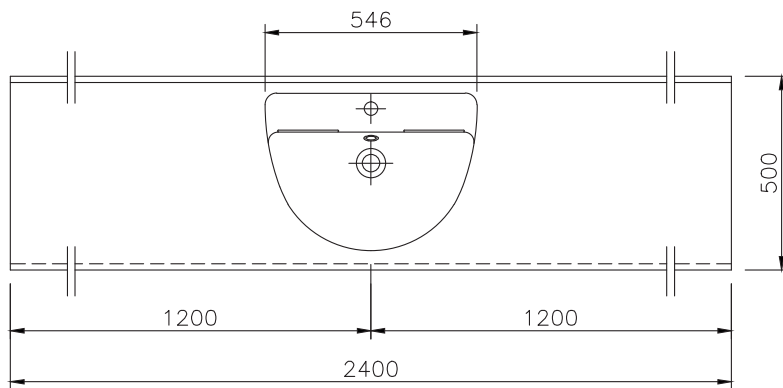

CASA

Art-Nr. 11046

Ausführung als Doppelwaschtisch:

Weitere Ausführungsmöglichkeiten:

TECHNISCHE DATEN

Waschtisch in einem Stück gegossen mit einem Becken; mit Überlauf, Seifenablage

Oberfläche: U300 glänzend / S500 matt

Länge: 700 - 2400 mm

Tiefe: 500 mm

Beckengröße: 530 x 306 mm

Beckentiefe: 130 mm

Schürze: 200 mm

Spritzrand: 100 mm

Armaturenloch: Ø 35 mm

Befestigung:

TECHNICAL INFORMATION

Washstand cast in a single piece with one basin, with overflow, soap holder

Surface: U300 high gloss / S500 matt

Length: 700-2400 mm

Depth: 500 mm

Basin size: 530 x 306 mm

Basin depth: 130 mm

Front apron height: 200 mm

Rear splash lip height: 100 mm

Tap hole: Ø 35 mm

Mounting:

angle bracket art. no. 90000/90012,

support bracket art. no. 90004

(Type and number of mounting material depending on length washstand and built-in-situation)