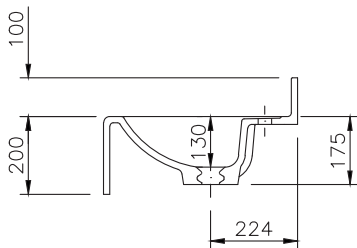

CASA

Art-Nr. 11046

Ausführung als Doppelwaschtisch:

Weitere Ausführungsmöglichkeiten:

TECHNISCHE DATEN

Waschtisch in einem Stück gegossen mit einem Becken; mit Überlauf, Seifenablage

Oberfläche: U300 glänzend / S500 matt

Länge: 700 - 2400 mm

Tiefe: 500 mm

Beckengröße: 530 x 306 mm

Beckentiefe: 130 mm

Schürze: 200 mm

Spritzrand: 100 mm

Armaturenloch: Ø 35 mm

Befestigung:

TECHNICAL INFORMATION

Washstand cast in a single piece with one basin, with overflow, soap holder

Surface: U300 high gloss / S500 matt

Length: 700-2400 mm

Depth: 500 mm

Basin size: 530 x 306 mm

Basin depth: 130 mm

Front apron height: 200 mm

Rear splash lip height: 100 mm

Tap hole: Ø 35 mm

Mounting:

angle bracket art. no. 90000/90012,

support bracket art. no. 90004

(Type and number of mounting material depending on length washstand and built-in-situation)