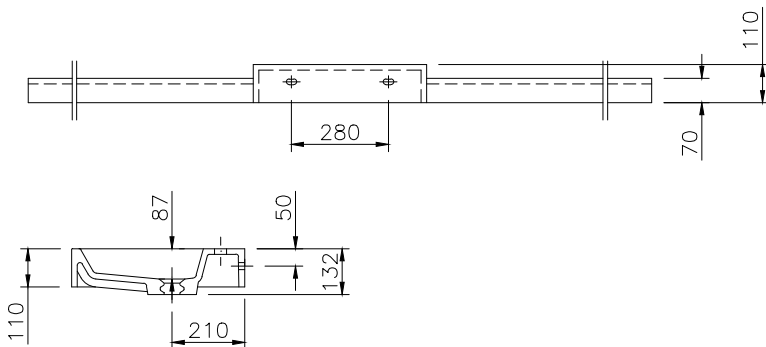

## TECHNISCHE DATEN

**Waschtisch** in einem Stück mit einem Becken und angesetzten Ablageteilen, mit Überlauf

**Oberfläche:** U300 glänzend / S500 matt

**Länge:** bis 2400 mm

**Tiefe:** 500 mm

**Tiefe der Ablage:** nach Wunsch

**Beckengröße:** 450 x 355 mm

**Beckentiefe:** 87 mm

**Schürze:** 110 / 70 mm

**Armaturenloch:** Ø 35 mm

**Befestigung:** Mit Montageschürze für Stockschraubenbefestigung + Winkelkonsolen bzw. Auflegewinkel im Ablagebereich. Anzahl und Art des Befestigungsmaterials ergibt sich aus der jeweiligen Einbausituation.

## TECHNICAL INFORMATION

**Washstand** cast in a single piece with one basin, 2 attached shelves, with overflow

**Surface:** U300 high gloss / S500 matt

**Length:** up to 2400 mm

**Depth:** 500 mm

**Depth of shelves:** as stated in order

**Basin size:** 450 x 355 mm

**Basin depth:** 87 mm

**Front apron height:** 110 / 70 mm

**Tap hole:** Ø 35 mm

**Mounting material:** With installation skirting with cane bolt attachment + brackets. Number and type of mounting material depending on length of washstand and built-in-situation.