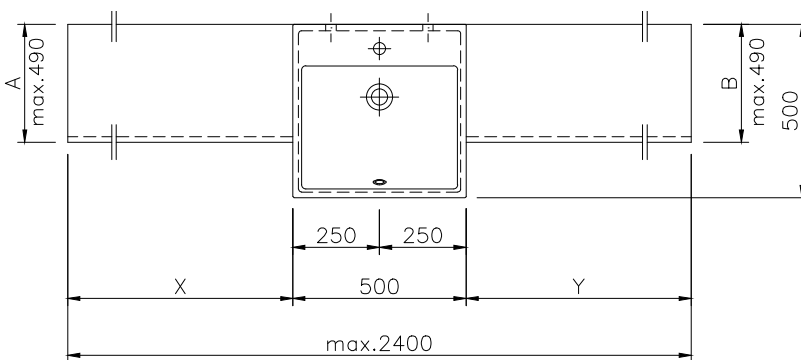

## TECHNISCHE DATEN

**Waschtisch** in einem Stück mit einem Becken und angesetzten Ablageteilen, mit Überlauf

**Oberfläche:** U300 glänzend / S500 matt

**Länge:** bis 2400 mm

**Tiefe:** 500 mm

**Tiefe der Ablage:** nach Wunsch

**Beckengröße:** 450 x 355 mm

**Beckentiefe:** 87 mm

**Schürze:** 110 / 70 mm

**Armaturenloch:** Ø 35 mm

**Befestigung:** Mit Montageschürze für Stockschraubenbefestigung + Winkelkonsolen bzw. Auflegewinkel im Ablagebereich. Anzahl und Art des Befestigungsmaterials ergibt sich aus der jeweiligen Einbausituation.

## TECHNICAL INFORMATION

**Washstand** cast in a single piece with one basin, 2 attached shelves, with overflow

**Surface:** U300 high gloss / S500 matt

**Length:** up to 2400 mm

**Depth:** 500 mm

**Depth of shelves:** as stated in order

**Basin size:** 450 x 355 mm

**Basin depth:** 87 mm

**Front apron height:** 110 / 70 mm

**Tap hole:** Ø 35 mm

**Mounting material:** With installation skirting with cane bolt attachment + brackets. Number and type of mounting material depending on length of washstand and built-in-situation.