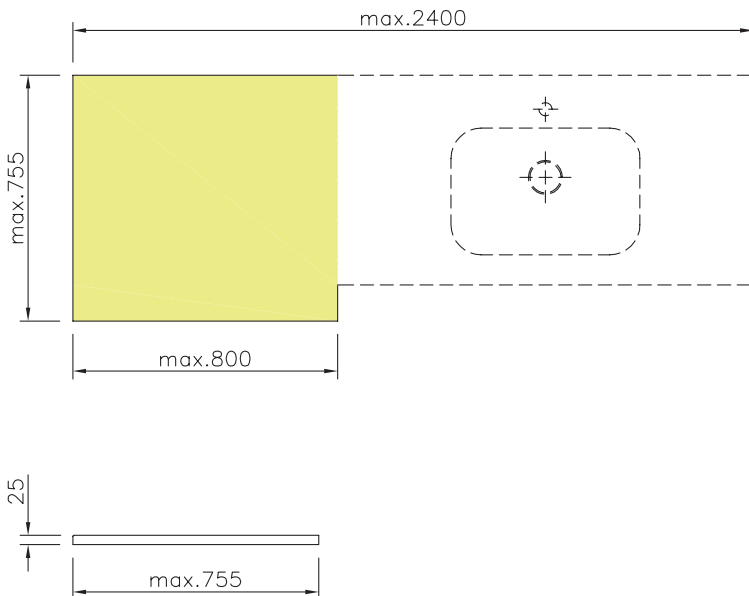

WASCHTISCHVERLÄNGERUNG WM 25

Art-Nr. 12999

TECHNISCHE DATEN

Ablageplatte über der Waschmaschine. Zur fugenlosen Verlängerung von Einzel- oder Doppel- Möbelwaschtischen mit einer 25mm Plattenstärke.

Oberfläche: U300 glänzend / S500 matt

Länge: bis 800 mm

Tiefe: bis 755 mm

Plattenstärke: 25 mm

Befestigung: Die Waschtischverlängerung muss auf einer tragenden Möbelkonstruktion voll aufliegen.

Gewicht: ca. 29 kg

TECHNICAL INFORMATION

Shelf for mounting above the washing machine. For seamless extension of single or double furniture washbasins.

Surface: U300 high gloss / S500 matt

Length: max. 800 mm

Depth: max. 755 mm

Plate thickness: 25 mm

Mounting: the washstand extension must fully rest on a supporting furniture.

Weight: approx. 29 kg

TIPP

Wählen Sie einen Einzel- oder Doppelwaschtisch mit 25 mm Plattenstärke.

Verlängern Sie den Waschtisch links oder rechts mit der zusätzlichen Ablage.

Breite (bis max. 800 mm) und Tiefe (bis max. 755 mm) sind wählbar.