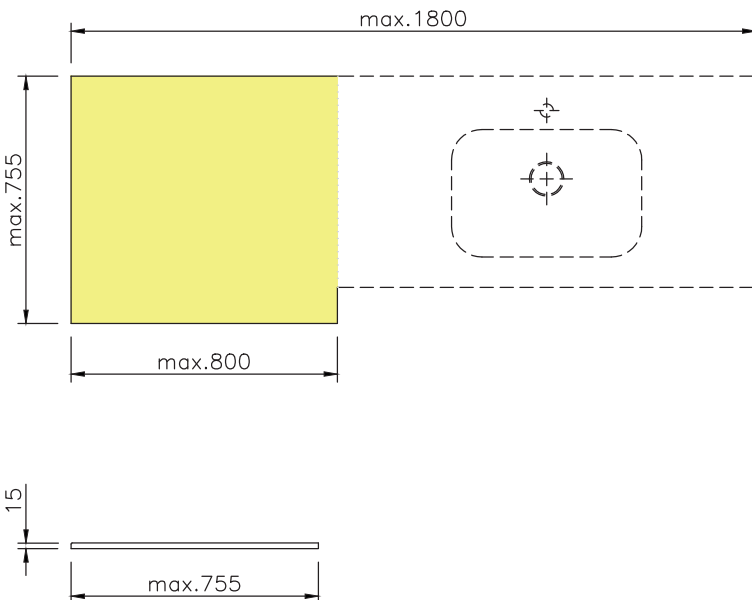

WASCHTISCHVERLÄNGERUNG WM 15

Art-Nr. 12998

TECHNISCHE DATEN

Ablageplatte über der Waschmaschine. Zur fugenlosen Verlängerung von Einzel- oder Doppel-Möbelwaschtischen mit einer 15mm Plattenstärke.

Oberfläche: U300 glänzend / S500 matt

Länge: bis 800 mm

Tiefe: bis 755 mm

Plattenstärke: 15 mm

Befestigung: Die Waschtischverlängerung muss auf einer tragenden Möbelkonstruktion voll aufliegen.

Gewicht: ca. 17 kg

TECHNICAL INFORMATION

Shelf for mounting above the washing machine. For seamless extension of single or double furniture washbasins.

Surface: U300 high gloss / S500 matt

Length: max. 800 mm

Depth: max. 755 mm

Plate thickness: 15 mm

Mounting: the washstand extension must fully rest on a supporting furniture.

Weight: approx. 17 kg

TIPP

Wählen Sie einen Einzel- oder Doppelwaschtisch mit 15 mm Plattenstärke.

Verlängern Sie den Waschtisch links oder rechts mit der zusätzlichen Ablage.

Breite (bis max. 800 mm) und Tiefe (bis max. 755 mm) sind wählbar.