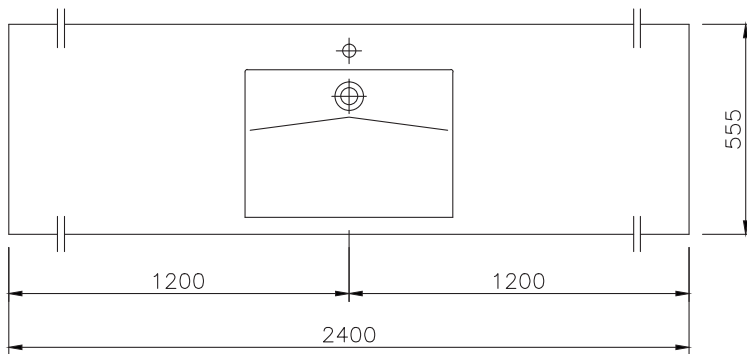

FUTURA

Art-Nr. 12052 EWT Futura 555/25

**Erforderlicher Freiraumbereich
in der Möbelkonstruktion /
required open space area in the
design of the furniture**

TECHNISCHE DATEN

Waschtisch in einem Stück gegossen mit einem Becken, ohne Überlauf - für Permanentablaufventil (Art. Nr. 90063 ist dazuzurechnen)

Oberfläche: U300 glänzend / S500 matt

Länge: 700 - 2400 mm

Tiefe: 555 mm

Beckengröße: 550 x 395 mm

Beckentiefe: 90 mm

Plattenstärke: 25 mm

Armaturenloch: Ø 35 mm

Befestigung: Möbelwaschtische müssen auf einer tragenden Möbelkonstruktion voll aufliegen.

Gewicht: ca. 72 kg bei einer Gesamtlänge von 2400 mm; Gewicht pro 100 mm Ablage ca. 2,8 kg

TECHNICAL INFORMATION

Washstand cast in a single piece with one basin, without overflow - for permanent overflow (art.no. 90063 has to be added)

Surface: U300 high gloss / S500 matt

Length: 700 - 2400 mm

Depth: 555 mm

Basin size: 550 x 395 mm

Basin depth: 90 mm

Plate thickness: 25 mm

Tap hole: Ø 35 mm

Mounting: Furniture washbasins must fully rest on a supporting furniture.