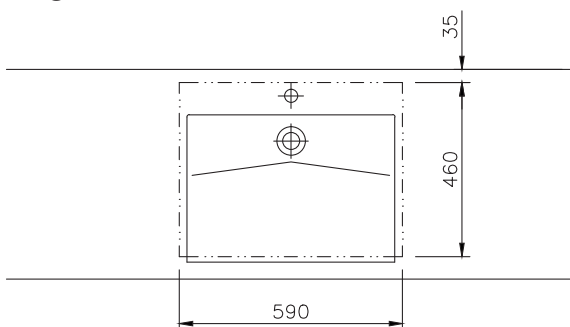

FUTURA

Art-Nr. 12052 EWT Futura 555/25

**Erforderlicher Freiraumbereich
in der Möbelkonstruktion /
required open space area in the
design of the furniture**

TECHNISCHE DATEN

Waschtisch in einem Stück gegossen mit einem Becken, ohne Überlauf - für Permanentablaufventil (Art. Nr. 90063 ist dazuzurechnen)

Oberfläche: U300 glänzend / S500 matt

Länge: 700 - 2400 mm

Tiefe: 555 mm

Beckengröße: 550 x 395 mm

Beckentiefe: 90 mm

Plattenstärke: 25 mm

Armaturenloch: Ø 35 mm

Befestigung: Möbelwaschtische müssen auf einer tragenden Möbelkonstruktion voll aufliegen.

Gewicht: ca. 72 kg bei einer Gesamtlänge von 2400 mm; Gewicht pro 100 mm Ablage ca. 2,8 kg

TECHNICAL INFORMATION

Washstand cast in a single piece with one basin, without overflow - for permanent overflow (art.no. 90063 has to be added)

Surface: U300 high gloss / S500 matt

Length: 700 - 2400 mm

Depth: 555 mm

Basin size: 550 x 395 mm

Basin depth: 90 mm

Plate thickness: 25 mm

Tap hole: Ø 35 mm

Mounting: Furniture washbasins must fully rest on a supporting furniture.