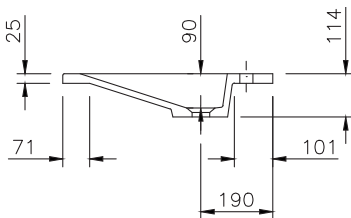

FUTURA

Art-Nr. 12052 EWT Futura 555/25

**Erforderlicher Freiraumbereich
in der Möbelkonstruktion /
required open space area in the
design of the furniture**

TECHNISCHE DATEN

Waschtisch in einem Stück gegossen mit einem Becken, ohne Überlauf - für Permanentablaufventil (Art. Nr. 90063 ist dazuzurechnen)

Oberfläche: U300 glänzend / S500 matt

Länge: 700 - 2400 mm

Tiefe: 555 mm

Beckengröße: 550 x 395 mm

Beckentiefe: 90 mm

Plattenstärke: 25 mm

Armaturenloch: Ø 35 mm

Befestigung: Möbelwaschtische müssen auf einer tragenden Möbelkonstruktion voll aufliegen.

Gewicht: ca. 72 kg bei einer Gesamtlänge von 2400 mm; Gewicht pro 100 mm Ablage ca. 2,8 kg

TECHNICAL INFORMATION

Washstand cast in a single piece with one basin, without overflow - for permanent overflow (art.no. 90063 has to be added)

Surface: U300 high gloss / S500 matt

Length: 700 - 2400 mm

Depth: 555 mm

Basin size: 550 x 395 mm

Basin depth: 90 mm

Plate thickness: 25 mm

Tap hole: Ø 35 mm

Mounting: Furniture washbasins must fully rest on a supporting furniture.