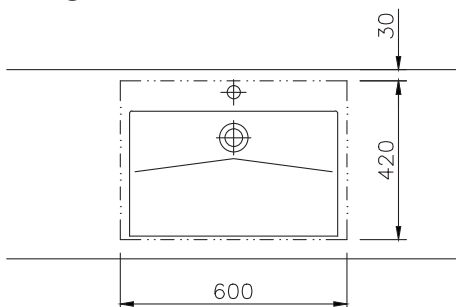

## TECHNISCHE DATEN

**Waschtisch** in einem Stück gegossen mit einem Becken, ohne Überlauf - für Permanentablaufventil (Art. Nr. 90063 ist dazuzurechnen)

**Oberfläche:** U300 glänzend / S500 matt

**Länge:** 700 - 2000 mm

**Tiefe:** 500 mm

**Beckengröße:** 550 x 330 mm

**Beckentiefe:** 90 mm

**Plattenstärke:** 15 mm

**Armaturenloch:** Ø 35 mm

**Befestigung:** Möbelwaschtische müssen auf einer tragenden Möbelkonstruktion voll aufliegen.

## TECHNICAL INFORMATION

**Washstand** cast in a single piece with one basin, without overflow - for permanent overflow (art.no. 90063 has to be added)

**Surface:** U300 high gloss / S500 matt

**Length:** 700 - 2000 mm

**Depth:** 500 mm

**Basin size:** 550 x 330 mm

**Basin depth:** 90 mm

**Plate thickness:** 15 mm

**Tap hole:** Ø 35 mm

**Mounting:** Furniture washbasins must fully rest on a supporting furniture.

**Weight:** approx. 32 kg with a total length of 2400 mm, weight per 100 mm of shelves approx. 1.4 kg