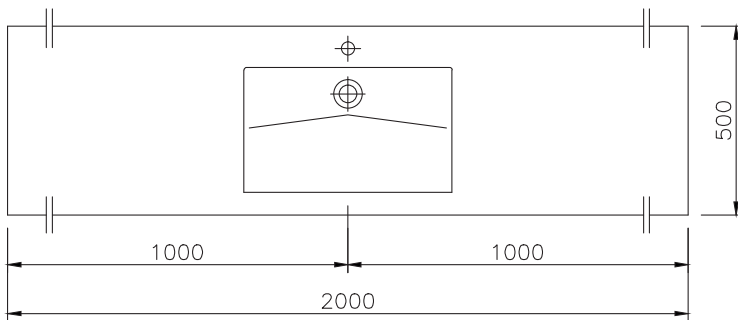

FUTURA

Art-Nr. 12080 EWT Futura 500/15