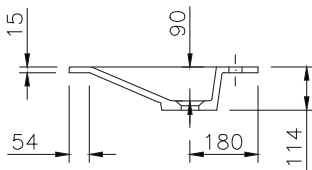

FUTURA

Art-Nr. 12080 EWT Futura 500/15