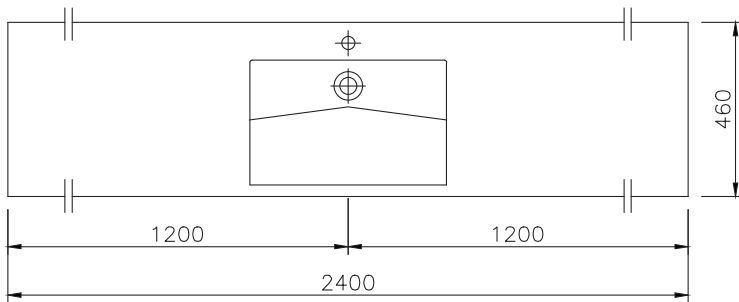

FUTURA

Art-Nr. 12056 EWT Futura 460/25

**Erforderlicher Freiraumbereich
in der Möbelkonstruktion /
required open space area in the
design of the furniture**

TECHNISCHE DATEN

Waschtisch in einem Stück gegossen mit einem Becken, ohne Überlauf - für Permanentablaufventil (Art. Nr. 90063 ist dazuzurechnen)

Oberfläche: U300 glänzend / S500 matt

Länge: 600 - 2400 mm

Tiefe: 460 mm

Beckengröße: 520 x 330 mm

Beckentiefe: 75 mm

Plattenstärke: 25 mm

Armaturenloch: Ø 35 mm

Befestigung: Möbelwaschtische müssen auf einer tragenden Möbelkonstruktion voll aufliegen.

Gewicht: ca. 52 kg bei einer Gesamtlänge von 2400 mm; Gewicht pro 100 mm Ablage ca. 2,2 kg

TECHNICAL INFORMATION

Washstand cast in a single piece with one basin, without overflow - for permanent overflow (art.no. 90063 has to be added)

Surface: U300 high gloss / S500 matt

Length: 600 - 2400 mm

Depth: 460 mm

Basin size: 520 x 330 mm

Basin depth: 75 mm

Plate thickness: 25 mm

Tap hole: Ø 35 mm

Mounting: Furniture washbasins must fully rest on a supporting furniture.