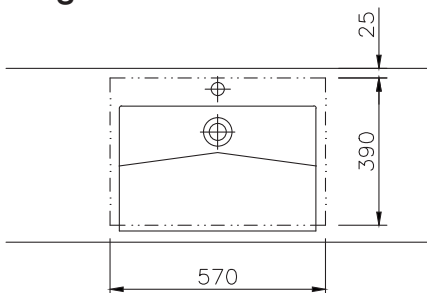

**Erforderlicher Freiraumbereich
in der Möbelkonstruktion /
required open space area in the
design of the furniture**