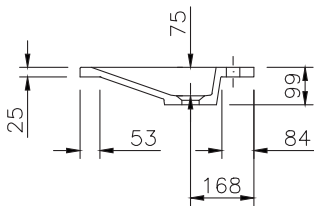

FUTURA

Art-Nr. 12056 EWT Futura 460/25