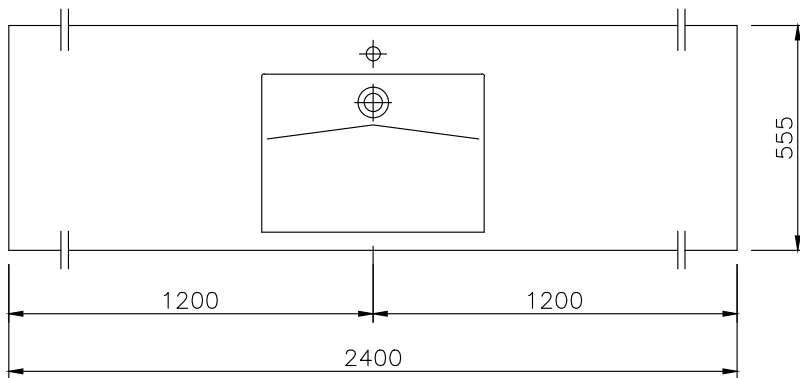

FUTURA

Art-Nr. 12052 EWT Futura 555/25

**Erforderlicher Freiraumbereich
in der Möbelkonstruktion /
required open space area in the
design of the furniture**

TECHNISCHE DATEN

Waschtisch in einem Stück gegossen mit einem Becken, ohne Überlauf - für Permanentablaufventil oder Clou-Überlauf (Permanentablaufventil Art. Nr. 90063 oder Clou-Überlauf Art.Nr. 90064 ist dazuzurechnen)

Oberfläche: U300 glänzend / S500 matt

Länge: 700 - 2400 mm

Tiefe: 555 mm

Beckengröße: 550 x 395 mm

Beckentiefe: 90 mm

Plattenstärke: 25 mm

Armaturenloch: Ø 35 mm

Befestigung: Möbelwaschtische müssen auf einer tragenden Möbelkonstruktion voll aufliegen.

Gewicht: ca. 72 kg bei einer Gesamtlänge von 2400 mm; Gewicht pro 100 mm Ablage ca. 2,8 kg

TECHNICAL INFORMATION

Washstand cast in a single piece with one basin, without overflow - for permanent overflow or Clou overflow (for permanent - overflow art.no. 90063 or Clou overflow art.no. 90064 has to be added)

Surface: U300 high gloss / S500 matt

Length: 700 - 2400 mm

Depth: 555 mm

Basin size: 550 x 395 mm

Basin depth: 90 mm

Plate thickness: 25 mm

Tap hole: Ø 35 mm

Mounting: Furniture washbasins must fully rest on a supporting furniture.