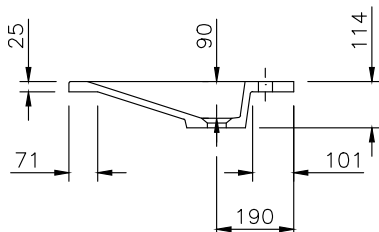

FUTURA

Art-Nr. 12052 EWT Futura 555/25

**Erforderlicher Freiraumbereich
in der Möbelkonstruktion /
required open space area in the
design of the furniture**

TECHNISCHE DATEN

Waschtisch in einem Stück gegossen mit einem Becken, ohne Überlauf - für Permanentablaufventil oder Clou-Überlauf (Permanentablaufventil Art. Nr. 90063 oder Clou-Überlauf Art.Nr. 90064 ist dazuzurechnen)

Oberfläche: U300 glänzend / S500 matt

Länge: 700 - 2400 mm

Tiefe: 555 mm

Beckengröße: 550 x 395 mm

Beckentiefe: 90 mm

Plattenstärke: 25 mm

Armaturenloch: Ø 35 mm

Befestigung: Möbelwaschtische müssen auf einer tragenden Möbelkonstruktion voll aufliegen.

Gewicht: ca. 72 kg bei einer Gesamtlänge von 2400 mm; Gewicht pro 100 mm Ablage ca. 2,8 kg

TECHNICAL INFORMATION

Washstand cast in a single piece with one basin, without overflow - for permanent overflow or Clou overflow (for permanent - overflow art.no. 90063 or Clou overflow art.no. 90064 has to be added)

Surface: U300 high gloss / S500 matt

Length: 700 - 2400 mm

Depth: 555 mm

Basin size: 550 x 395 mm

Basin depth: 90 mm

Plate thickness: 25 mm

Tap hole: Ø 35 mm

Mounting: Furniture washbasins must fully rest on a supporting furniture.