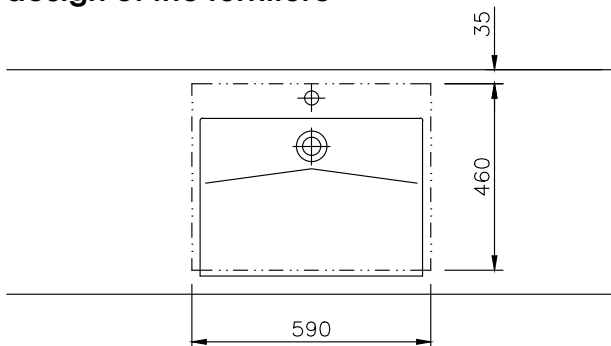

FUTURA

Art-Nr. 12052 EWT Futura 555/25

**Erforderlicher Freiraumbereich
in der Möbelkonstruktion /
required open space area in the
design of the furniture**

TECHNISCHE DATEN

Waschtisch in einem Stück gegossen mit einem Becken, ohne Überlauf - für Permanentablaufventil oder Clou-Überlauf (Permanentablaufventil Art. Nr. 90063 oder Clou-Überlauf Art.Nr. 90064 ist dazuzurechnen)

Oberfläche: U300 glänzend / S500 matt

Länge: 700 - 2400 mm

Tiefe: 555 mm

Beckengröße: 550 x 395 mm

Beckentiefe: 90 mm

Plattenstärke: 25 mm

Armaturenloch: Ø 35 mm

Befestigung: Möbelwaschtische müssen auf einer tragenden Möbelkonstruktion voll aufliegen.

Gewicht: ca. 72 kg bei einer Gesamtlänge von 2400 mm; Gewicht pro 100 mm Ablage ca. 2,8 kg

TECHNICAL INFORMATION

Washstand cast in a single piece with one basin, without overflow - for permanent overflow or Clou overflow (for permanent - overflow art.no. 90063 or Clou overflow art.no. 90064 has to be added)

Surface: U300 high gloss / S500 matt

Length: 700 - 2400 mm

Depth: 555 mm

Basin size: 550 x 395 mm

Basin depth: 90 mm

Plate thickness: 25 mm

Tap hole: Ø 35 mm

Mounting: Furniture washbasins must fully rest on a supporting furniture.