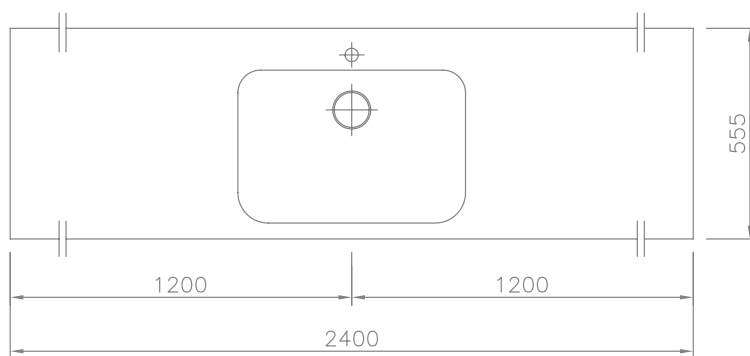

»EWT Organic P«

Art. Nr. 12560

Technische Daten

Waschtisch in einem Stück gegossen mit einem Becken, ohne Überlauf - inkl. MG Ablaufabdeckung, wahlweise mit Clou Überlauf ¹⁾)

Länge: 700 - 2400 mm

Tiefe: 555 mm

Beckengröße: 600 x 400 mm

Plattenstärke: 25 mm

Armaturenloch: Ø 35 mm

Befestigung: Möbelwaschtische müssen auf einer tragenden Möbelkonstruktion voll aufliegen.

Gewicht: ca. 73 kg bei einer Gesamtlänge von 2400 mm: Gewicht pro 100 mm Ablage ca. 2,8 kg

Dieser Waschtisch ist in einfarbig weiss lieferbar.

Technical Information

Washstand cast in a single piece with one basin, without overflow - MG drain cover included, Clou overflow optional ¹⁾)

Length: 700 - 2400 mm

Depth: 555 mm

Basin size: 600 x 400 mm

plate thickness: 25 mm

Armature aperture: Ø 35 mm

Mounting: Furniture washbasins must fully rest on a supporting furniture.

Weight: approx. 73 kg with a total length of 2400 mm, weight per 100 mm of shelves approx. 2.8 kg

This washbasin is available in white uni-coloured.

erforderlicher Freiraumbereich in der Möbelkonstruktion
required open space area in the design of the furniture

¹⁾ ohne Überlauf
Clou - Überlauf Art.Nr. 90064 ist wahlweise dazuzurechnen
¹⁾ without overflow:
Clou overflow art.no. 90064 optional (has to be added)

Oberfläche Surface	einfarbig glänzend high gloss, uni coloured	matte Oberfläche matt surface
lieferbar/available	Weiss/White	Weiss/White