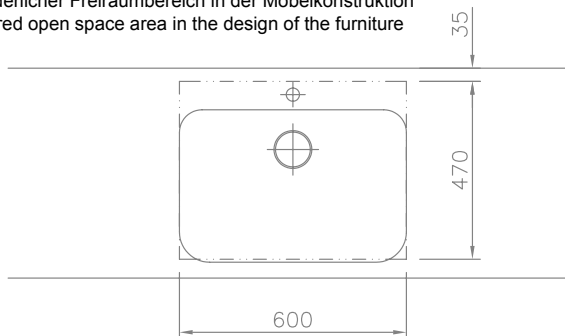

erforderlicher Freiraumbereich in der Möbelkonstruktion
required open space area in the design of the furniture