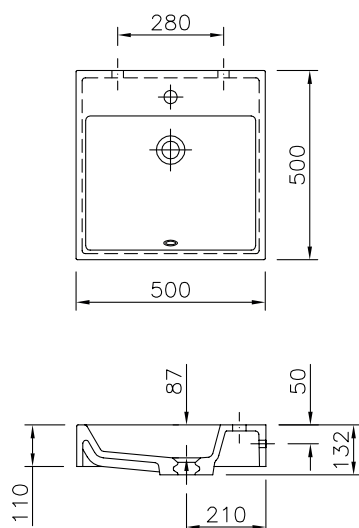

ZETA 500/500/110

Art-Nr. 13020

TECHNISCHE DATEN

Waschtisch in einem Stück gegossen, mit einem Becken, mit Überlauf

Oberfläche: U300 glänzend / S500 matt

Länge: 500 mm

Tiefe: 500 mm

Beckengröße: 450 x 355 mm

Beckentiefe: 87 mm

Schürze: 110 mm

Armaturenloch: Ø 35 mm

Befestigung: Mit Montageschürze für Stockschraubenbefestigung

Gewicht: ca. 17 kg

TECHNICAL INFORMATION

Washstand cast in a single piece with one basin, with overflow

Surface: U300 high gloss / S500 matt

Length: 500 mm

Depth: 500 mm

Basin size: 450 x 355 mm

Basin depth: 87 mm

Front apron height: 110 mm

Tap hole: Ø 35 mm

Mounting material: with installation skirting with cane bolt attachment

Weight: approx. 17 kg