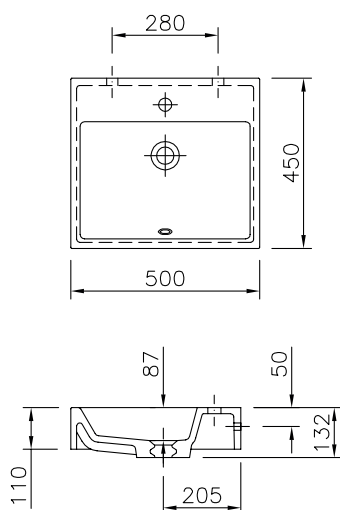

ZETA 500/450/110

Art-Nr. 13022

TECHNISCHE DATEN

Waschtisch in einem Stück gegossen, mit einem Becken, mit Überlauf

Oberfläche: U300 glänzend / S500 matt

Länge: 500 mm

Tiefe: 450 mm

Beckengröße: 450 x 310 mm

Beckentiefe: 87 mm

Schürze: 110 mm

Armaturenloch: Ø 35 mm

Befestigung: Mit Montageschürze für Stockschraubenbefestigung

Gewicht: ca. 16 kg

TECHNICAL INFORMATION

Washstand cast in a single piece with one basin, with overflow

Surface: U300 high gloss / S500 matt

Length: 500 mm

Depth: 450 mm

Basin size: 450 x 310 mm

Basin depth: 87 mm

Front apron height: 110 mm

Tap hole: Ø 35 mm

Mounting material: with installation skirting with cane bolt attachment

Weight: approx. 16 kg