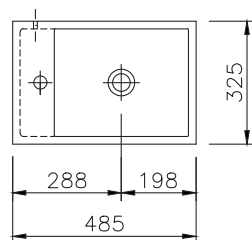

## TECHNISCHE DATEN

**Waschtisch** in einem Stück gegossen, ohne Überlauf (für Permanentablaufventil ist Art.Nr. 90063 dazuzurechnen)

**Oberfläche:** U300 glänzend / S500 matt

**Länge:** 485 mm

**Tiefe:** 325 mm

**Beckengröße:** 352 x 285 mm

**Beckentiefe:** 110 mm

**Schürze:** 115 mm

**Armaturenloch:** Ø 35 mm

**Befestigung:** Bohrung für 1 Stockschraube + 1 Auflegewinkel (1 Auflegewinkel im Lieferumfang enthalten)

## TECHNICAL INFORMATION

**Washstand** cast in a single piece with one basin, without overflow (for permanent overflow art.no. 90063 has to be added)

**Surface:** U300 high gloss / S500 matt

**Length:** 485 mm

**Depth:** 328 mm

**Basin size:** 352 x 285 mm

**Basin depth:** 110 mm

**Front apron height:** 115 mm

**Tap hole:** Ø 35 mm

**Mounting material:** 1 hole for 1 cane bolt + 1 support bracket (1 support bracket included)