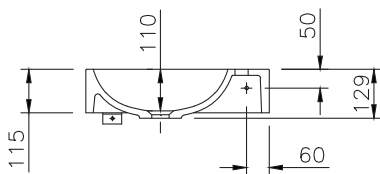

## TECHNISCHE DATEN

**Waschtisch** in einem Stück gegossen, ohne Überlauf (für Permanentablaufventil ist Art.Nr. 90063 dazuzurechnen)

**Oberfläche:** U300 glänzend / S500 matt

**Länge:** 485 mm

**Tiefe:** 325 mm

**Beckengröße:** 352 x 285 mm

**Beckentiefe:** 110 mm

**Schürze:** 115 mm

**Armaturenloch:** Ø 35 mm

**Befestigung:** Bohrung für 1 Stockschraube + 1 Auflegewinkel (1 Auflegewinkel im Lieferumfang enthalten)

## TECHNICAL INFORMATION

**Washstand** cast in a single piece with one basin, without overflow (for permanent overflow art.no. 90063 has to be added)

**Surface:** U300 high gloss / S500 matt

**Length:** 485 mm

**Depth:** 328 mm

**Basin size:** 352 x 285 mm

**Basin depth:** 110 mm

**Front apron height:** 115 mm

**Tap hole:** Ø 35 mm

**Mounting material:** 1 hole for 1 cane bolt + 1 support bracket (1 support bracket included)