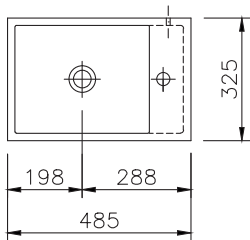

Solitär 325 R
Art-Nr. 13112