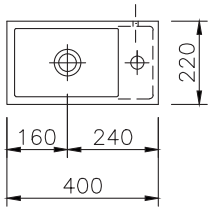

## TECHNISCHE DATEN

**Waschtisch** in einem Stück gegossen, ohne Überlauf (für Permanentablaufventil ist Art.Nr. 90063 dazuzurechnen)

**Oberfläche:** U300 glänzend / S500 matt

**Länge:** 400 mm

**Tiefe:** 220 mm

**Beckengröße:** 274 x 180 mm

**Beckentiefe:** 95 mm

**Schürze:** 115 mm

**Armaturenloch:** Ø 35 mm

**Befestigung:** Bohrung für 1 Stockschraube + 1 Auflegewinkel (1 Auflegewinkel im Lieferumfang enthalten)

## TECHNICAL INFORMATION

**Washstand** cast in a single piece with one basin, without overflow (for permanent overflow art.no. 90063 has to be added)

**Surface:** U300 high gloss / S500 matt

**Length:** 400 mm

**Depth:** 220 mm

**Basin size:** 274 x 180 mm

**Basin depth:** 95 mm

**Front apron height:** 115 mm

**Tap hole:** Ø 35 mm

**Mounting material:** 1 hole for 1 cane bolt + 1 support bracket (1 support bracket included)