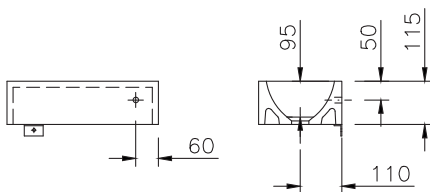

## TECHNISCHE DATEN

**Waschtisch** in einem Stück gegossen, ohne Überlauf (für Permanentablaufventil ist Art.Nr. 90063 dazuzurechnen)

**Oberfläche:** U300 glänzend / S500 matt

**Länge:** 400 mm

**Tiefe:** 220 mm

**Beckengröße:** 274 x 180 mm

**Beckentiefe:** 95 mm

**Schürze:** 115 mm

**Armaturenloch:** Ø 35 mm

**Befestigung:** Bohrung für 1 Stockschraube + 1 Auflegewinkel (1 Auflegewinkel im Lieferumfang enthalten)

## TECHNICAL INFORMATION

**Washstand** cast in a single piece with one basin, without overflow (for permanent overflow art.no. 90063 has to be added)

**Surface:** U300 high gloss / S500 matt

**Length:** 400 mm

**Depth:** 220 mm

**Basin size:** 274 x 180 mm

**Basin depth:** 95 mm

**Front apron height:** 115 mm

**Tap hole:** Ø 35 mm

**Mounting material:** 1 hole for 1 cane bolt + 1 support bracket (1 support bracket included)