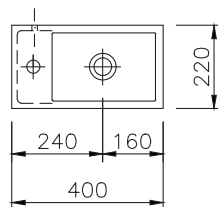

## TECHNISCHE DATEN

**Waschtisch** in einem Stück gegossen, ohne Überlauf (für Permanentablaufventil ist Art.Nr. 90063 dazuzurechnen)

**Oberfläche:** U300 glänzend / S500 matt

**Länge:** 400 mm

**Tiefe:** 220 mm

**Beckengröße:** 274 x 180 mm

**Beckentiefe:** 95 mm

**Schürze:** 115 mm

**Armaturenloch:** Ø 35 mm

**Befestigung:** Bohrung für 1 Stockschraube + 1 Auflegewinkel (1 Auflegewinkel im Lieferumfang enthalten)

## TECHNICAL INFORMATION

**Washstand** cast in a single piece with one basin, without overflow (for permanent overflow art.no. 90063 has to be added)

**Surface:** U300 high gloss / S500 matt

**Length:** 400 mm

**Depth:** 220 mm

**Basin size:** 274 x 180 mm

**Basin depth:** 95 mm

**Front apron height:** 115 mm

**Tap hole:** Ø 35 mm

**Mounting material:** 1 hole for 1 cane bolt + 1 support bracket (1 support bracket included)