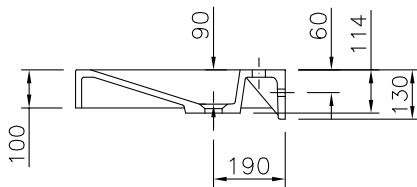

FUTURA 650/555/100

Art-Nr. 10200

TECHNISCHE DATEN

Waschtisch in einem Stück gegossen, mit einem Becken. Ohne Überlauf, (für Permanentablaufventil ist Art.Nr. 90063 dazuzurechnen)

Oberfläche: U300 glänzend / S500 matt

Länge: 650 mm

Tiefe: 555 mm

Beckengröße: 550 x 395 mm

Beckentiefe: 90 mm

Schürze: 100 mm

Armaturenloch: Ø 35 mm

Befestigung: Mit Montageschürze für Stockschraubenbefestigung

Gewicht: ca. 22 kg

TECHNICAL INFORMATION

Washstand cast in a single piece with one basin, without overflow (for permanent overflow art.no. 90063 has to be added)

Surface: U300 high gloss / S500 matt

Length: 650 mm

Depth: 555 mm

Basin size: 550 x 395 mm

Basin depth: 90 mm

Front apron height: 100 mm

Tap hole: Ø 35 mm

Mounting material: with installation skirting with cane bolt attachment

Weight: approx. 22 kg