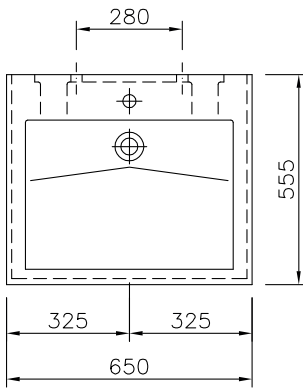

FUTURA 650/555/100

Art-Nr. 10200

TECHNISCHE DATEN

Waschtisch in einem Stück gegossen, mit einem Becken. Ohne Überlauf, (für Permanentablaufventil ist Art.Nr. 90063 dazuzurechnen)

Oberfläche: U300 glänzend / S500 matt

Länge: 650 mm

Tiefe: 555 mm

Beckengröße: 550 x 395 mm

Beckentiefe: 90 mm

Schürze: 100 mm

Armaturenloch: Ø 35 mm

Befestigung: Mit Montageschürze für Stockschraubenbefestigung

Gewicht: ca. 22 kg

TECHNICAL INFORMATION

Washstand cast in a single piece with one basin, without overflow (for permanent overflow art.no. 90063 has to be added)

Surface: U300 high gloss / S500 matt

Length: 650 mm

Depth: 555 mm

Basin size: 550 x 395 mm

Basin depth: 90 mm

Front apron height: 100 mm

Tap hole: Ø 35 mm

Mounting material: with installation skirting with cane bolt attachment

Weight: approx. 22 kg