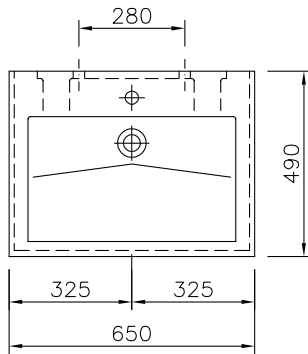

FUTURA 650/490/100

Art-Nr. 10208

TECHNISCHE DATEN

Waschtisch in einem Stück gegossen, mit einem Becken. Ohne Überlauf, (für Permanentablaufventil ist Art.Nr. 90063 dazuzurechnen)

Oberfläche: U300 glänzend / S500 matt

Länge: 650 mm

Tiefe: 490 mm

Beckengröße: 550 x 330 mm

Beckentiefe: 90 mm

Schürze: 100 mm

Armaturenloch: Ø 35 mm

Befestigung: Mit Montageschürze für Stockschraubenbefestigung

Gewicht: ca. 19 kg

TECHNICAL INFORMATION

Washstand cast in a single piece with one basin, without overflow (for permanent overflow art.no. 90063 has to be added)

Surface: U300 high gloss / S500 matt

Length: 650 mm

Depth: 490 mm

Basin size: 550 x 330 mm

Basin depth: 90 mm

Front apron height: 100 mm

Tap hole: Ø 35 mm

Mounting material: with installation skirting with cane bolt attachment

Weight: approx. 19 kg