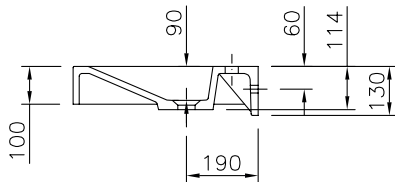

FUTURA 650/490/100

Art-Nr. 10208

TECHNISCHE DATEN

Waschtisch in einem Stück gegossen, mit einem Becken. Ohne Überlauf, (für Permanentablaufventil ist Art.Nr. 90063 dazuzurechnen)

Oberfläche: U300 glänzend / S500 matt

Länge: 650 mm

Tiefe: 490 mm

Beckengröße: 550 x 330 mm

Beckentiefe: 90 mm

Schürze: 100 mm

Armaturenloch: Ø 35 mm

Befestigung: Mit Montageschürze für Stockschraubenbefestigung

Gewicht: ca. 19 kg

TECHNICAL INFORMATION

Washstand cast in a single piece with one basin, without overflow (for permanent overflow art.no. 90063 has to be added)

Surface: U300 high gloss / S500 matt

Length: 650 mm

Depth: 490 mm

Basin size: 550 x 330 mm

Basin depth: 90 mm

Front apron height: 100 mm

Tap hole: Ø 35 mm

Mounting material: with installation skirting with cane bolt attachment

Weight: approx. 19 kg