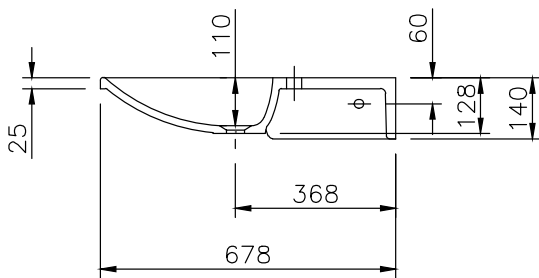

E 550

Art-Nr. 10069

TECHNISCHE DATEN

Waschtisch in einem Stück gegossen mit einem Becken, ohne Überlauf (für Permanentablaufventil ist Art.Nr. 90063 dazuzurechnen)

Oberfläche: U300 glänzend / S500 matt

Länge: 550 x 550 mm

Beckengröße: Ø 385 mm

Beckentiefe: 110 mm

Stärke: 25 mm

Armaturenloch: Ø 35 mm

Befestigung: mit Montageschürze für Stockscharn-befestigung.

Gewicht: ca. 17 kg

TECHNICAL INFORMATION

Washstand cast in a single piece with one basin, without overflow (for permanent overflow art.no. 90063 has to be added)

Surface: U300 high gloss / S500 matt

Length: 550 x 550 mm

Basin size: Ø 385 mm

Basin depth: 110 mm

Plate thickness: 25 mm

Tap hole: Ø 35 mm

Mounting: with installation skirting with cane bolt attachment.

Weight: approx. 17 kg