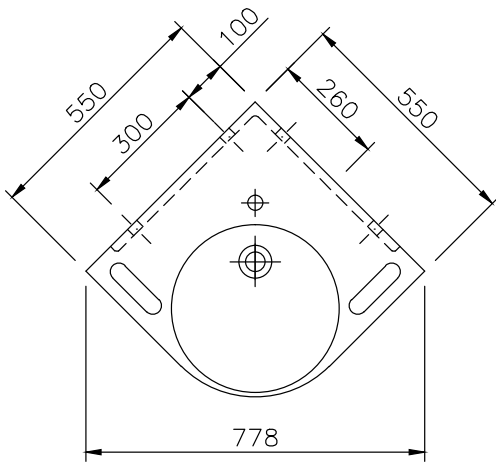

E 550

Art-Nr. 10069

TECHNISCHE DATEN

Waschtisch in einem Stück gegossen mit einem Becken, ohne Überlauf (für Permanentablaufventil ist Art.Nr. 90063 dazuzurechnen)

Oberfläche: U300 glänzend / S500 matt

Länge: 550 x 550 mm

Beckengröße: Ø 385 mm

Beckentiefe: 110 mm

Stärke: 25 mm

Armaturenloch: Ø 35 mm

Befestigung: mit Montageschürze für Stockscharn-befestigung.

Gewicht: ca. 17 kg

TECHNICAL INFORMATION

Washstand cast in a single piece with one basin, without overflow (for permanent overflow art.no. 90063 has to be added)

Surface: U300 high gloss / S500 matt

Length: 550 x 550 mm

Basin size: Ø 385 mm

Basin depth: 110 mm

Plate thickness: 25 mm

Tap hole: Ø 35 mm

Mounting: with installation skirting with cane bolt attachment.

Weight: approx. 17 kg