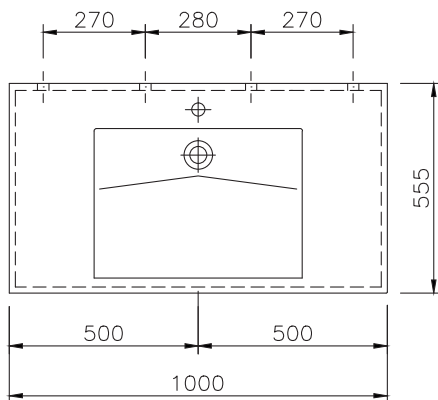

FUTURA 1000

Art-Nr. 10206

Montageschürze / Installation Skirting

TECHNISCHE DATEN

Waschtisch in einem Stück gegossen mit einem Becken, ohne Überlauf (für Permanentablaufventil ist Art.Nr. 90063 dazuzurechnen)

Oberfläche: U300 glänzend / S500 matt

Länge: 1000 mm

Tiefe: 555 mm

Beckengröße: 550 x 395 mm

Beckentiefe: 90 mm

Schürze: 100 mm

Armaturenloch: Ø 35 mm

Befestigung: mit Montageschürze für Stockschraubenbefestigung.

Gewicht: ca. 31 kg

TECHNICAL INFORMATION

Washstand cast in a single piece with one basin, without overflow (for permanent overflow art.no. 90063 has to be added)

Surface: U300 high gloss / S500 matt

Length: 1000 mm

Depth: 555 mm

Basin size: 550 x 395 mm

Basin depth: 90 mm

Front apron height: 100 mm

Tap hole: Ø 35 mm

Mounting material: with installation skirting with cane bolt attachment

Weight: approx. 31 kg