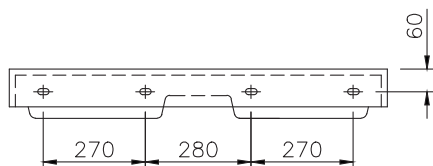

FUTURA 1000

Art-Nr. 10206

Montageschürze / Installation Skirting

TECHNISCHE DATEN

Waschtisch in einem Stück gegossen mit einem Becken, ohne Überlauf (für Permanentablaufventil ist Art.Nr. 90063 dazuzurechnen)

Oberfläche: U300 glänzend / S500 matt

Länge: 1000 mm

Tiefe: 555 mm

Beckengröße: 550 x 395 mm

Beckentiefe: 90 mm

Schürze: 100 mm

Armaturenloch: Ø 35 mm

Befestigung: mit Montageschürze für Stockschraubenbefestigung.

Gewicht: ca. 31 kg

TECHNICAL INFORMATION

Washstand cast in a single piece with one basin, without overflow (for permanent overflow art.no. 90063 has to be added)

Surface: U300 high gloss / S500 matt

Length: 1000 mm

Depth: 555 mm

Basin size: 550 x 395 mm

Basin depth: 90 mm

Front apron height: 100 mm

Tap hole: Ø 35 mm

Mounting material: with installation skirting with cane bolt attachment

Weight: approx. 31 kg