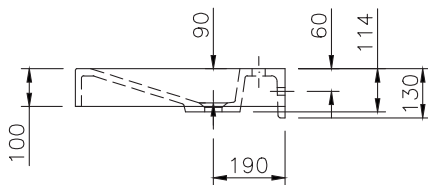

FUTURA 1000

Art-Nr. 10206

Montageschürze / Installation Skirting

TECHNISCHE DATEN

Waschtisch in einem Stück gegossen mit einem Becken, ohne Überlauf (für Permanentablaufventil ist Art.Nr. 90063 dazuzurechnen)

Oberfläche: U300 glänzend / S500 matt

Länge: 1000 mm

Tiefe: 555 mm

Beckengröße: 550 x 395 mm

Beckentiefe: 90 mm

Schürze: 100 mm

Armaturenloch: Ø 35 mm

Befestigung: mit Montageschürze für Stockschraubenbefestigung.

Gewicht: ca. 31 kg

TECHNICAL INFORMATION

Washstand cast in a single piece with one basin, without overflow (for permanent overflow art.no. 90063 has to be added)

Surface: U300 high gloss / S500 matt

Length: 1000 mm

Depth: 555 mm

Basin size: 550 x 395 mm

Basin depth: 90 mm

Front apron height: 100 mm

Tap hole: Ø 35 mm

Mounting material: with installation skirting with cane bolt attachment

Weight: approx. 31 kg