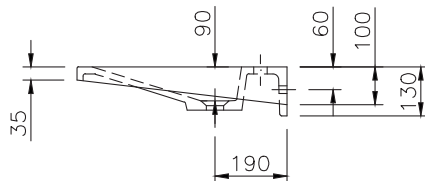

FUTURA 1000K

Art-Nr. 10207

Montageschürze / Installation Skirting

TECHNISCHE DATEN

Waschtisch in einem Stück gegossen mit einem Becken, ohne Überlauf (für Permanentablaufventil ist Art.Nr. 90063 dazuzurechnen)

Oberfläche: U300 glänzend / S500 matt

Länge: 1000 mm

Tiefe: 555 mm

Beckengröße: 550 x 395 mm

Beckentiefe: 90 mm

Schürze: 35 mm

Armaturenloch: Ø 35 mm

Befestigung: mit Montageschürze für Stockschraubenbefestigung.

Gewicht: ca. 29 kg

TECHNICAL INFORMATION

Washstand cast in a single piece with one basin, without overflow (for permanent overflow art.no. 90063 has to be added)

Surface: U300 high gloss / S500 matt

Length: 1000 mm

Depth: 555 mm

Basin size: 550 x 395 mm

Basin depth: 90 mm

Front apron height: 35 mm

Tap hole: Ø 35 mm

Mounting material: with installation skirting with cane bolt attachment

Weight: approx. 29 kg