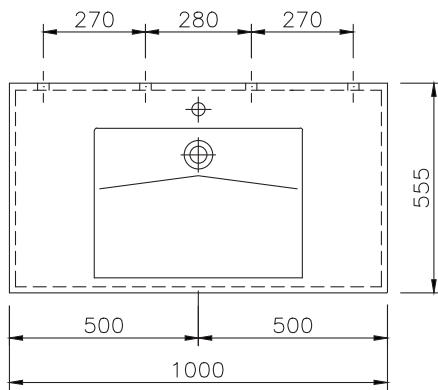

FUTURA 1000K

Art-Nr. 10207

Montageschürze / Installation Skirting

TECHNISCHE DATEN

Waschtisch in einem Stück gegossen mit einem Becken, ohne Überlauf (für Permanentablaufventil ist Art.Nr. 90063 dazuzurechnen)

Oberfläche: U300 glänzend / S500 matt

Länge: 1000 mm

Tiefe: 555 mm

Beckengröße: 550 x 395 mm

Beckentiefe: 90 mm

Schürze: 35 mm

Armaturenloch: Ø 35 mm

Befestigung: mit Montageschürze für Stockschraubenbefestigung.

Gewicht: ca. 29 kg

TECHNICAL INFORMATION

Washstand cast in a single piece with one basin, without overflow (for permanent overflow art.no. 90063 has to be added)

Surface: U300 high gloss / S500 matt

Length: 1000 mm

Depth: 555 mm

Basin size: 550 x 395 mm

Basin depth: 90 mm

Front apron height: 35 mm

Tap hole: Ø 35 mm

Mounting material: with installation skirting with cane bolt attachment

Weight: approx. 29 kg