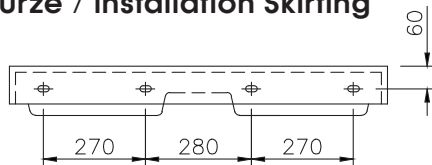

FUTURA 1000K

Art-Nr. 10207

Montageschürze / Installation Skirting

TECHNISCHE DATEN

Waschtisch in einem Stück gegossen mit einem Becken, ohne Überlauf (für Permanentablaufventil ist Art.Nr. 90063 dazuzurechnen)

Oberfläche: U300 glänzend / S500 matt

Länge: 1000 mm

Tiefe: 555 mm

Beckengröße: 550 x 395 mm

Beckentiefe: 90 mm

Schürze: 35 mm

Armaturenloch: Ø 35 mm

Befestigung: mit Montageschürze für Stockschraubenbefestigung.

Gewicht: ca. 29 kg

TECHNICAL INFORMATION

Washstand cast in a single piece with one basin, without overflow (for permanent overflow art.no. 90063 has to be added)

Surface: U300 high gloss / S500 matt

Length: 1000 mm

Depth: 555 mm

Basin size: 550 x 395 mm

Basin depth: 90 mm

Front apron height: 35 mm

Tap hole: Ø 35 mm

Mounting material: with installation skirting with cane bolt attachment

Weight: approx. 29 kg