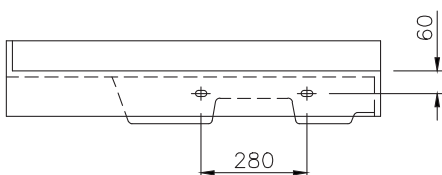

## TECHNISCHE DATEN

**Waschtisch** in einem Stück gegossen mit einem Becken, mit Überlauf

**Oberfläche:** U300 glänzend / S500 matt

**Länge:** 990 mm

**Tiefe:** 500 mm

**Beckengröße:** 540 x 390 mm

**Beckentiefe:** 100 mm

**Schürze:** 120 mm

**Spritzrand:** 80 mm

**Armaturenloch:** Ø 35 mm

**Befestigung:** Mit Montageschürze für Stockschraubenbefestigung. Zusätzliche Befestigung: Ein Auflagewinkel Art.Nr. 90004

**Gewicht:** ca. 28 kg

## TECHNICAL INFORMATION

**Washstand** cast in a single piece with one basin, with overflow

**Surface:** U300 high gloss / S500 matt

**Length:** 990 mm

**Depth:** 500 mm

**Basin size:** 540 x 390 mm

**Basin depth:** 100 mm

**Front apron height:** 120 mm

**Rear splash lip height:** 80 mm

**Tap hole:** Ø 35 mm

**Mounting:**

with installation skirting with cane bolt attachment. Additional attachment with supporting bracket art. no. 90004