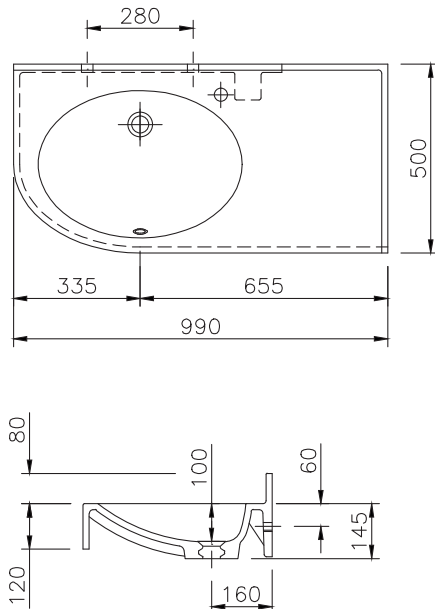

Berlin 990 II

Art-Nr. 10052