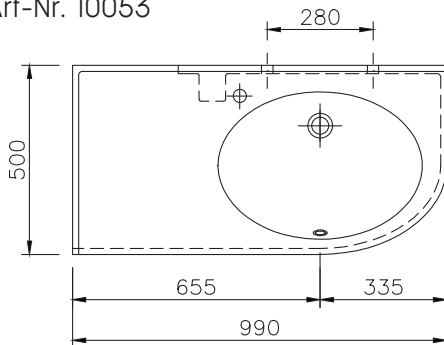

Berlin 990 I

Art-Nr. 10053