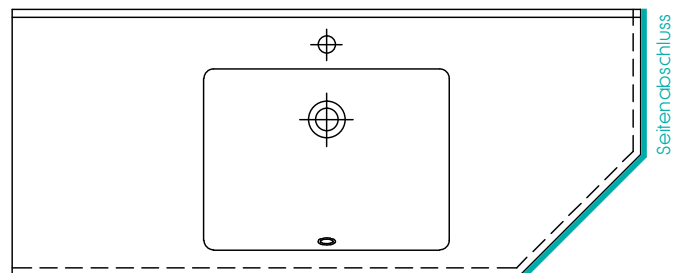

SEITENABSCHLÜSSE

Seitenabschluss für Waschtische für jene Modelle, bei denen der Seitenabschluss nicht Bestandteil des Modelles ist

Oberfläche: U300 glänzend / S500 matt

gerade

Art-Nr. 91091

abgeschrägte Ecke

Art-Nr. 91092

abgeschrägte Ecke, Schräge geschlossen

Art-Nr. 91093

Schrägschnitt, Schräge geschlossen

Art-Nr. 91094