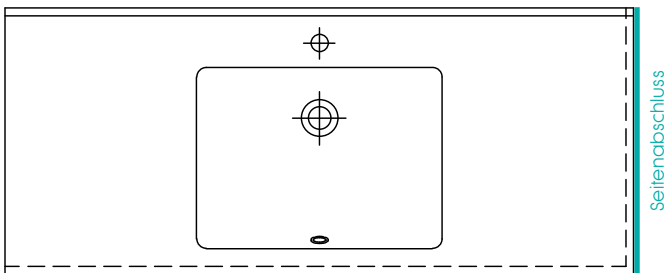

SEITENABSCHLÜSSE

Seitenabschluss für Waschtische für jene Modelle, bei denen der Seitenabschluss nicht Bestandteil des Modelles ist

Oberfläche: U300 glänzend / S500 matt

gerade

Art-Nr. 91091

abgeschrägte Ecke

Art-Nr. 91092

abgeschrägte Ecke, Schräge geschlossen

Art-Nr. 91093

Schrägschnitt, Schräge geschlossen

Art-Nr. 91094