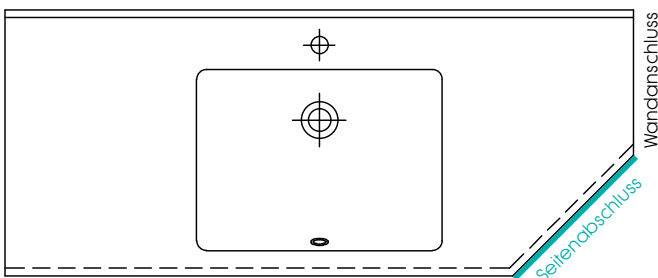

SEITENABSCHLÜSSE

Seitenabschluss für Waschtische für jene Modelle, bei denen der Seitenabschluss nicht Bestandteil des Modelles ist

Oberfläche: U300 glänzend / S500 matt

gerade

Art-Nr. 91091

abgeschrägte Ecke

Art-Nr. 91092

abgeschrägte Ecke, Schräge geschlossen

Art-Nr. 91093

Schrägschnitt, Schräge geschlossen

Art-Nr. 91094