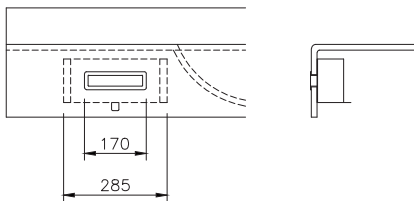

ACCESSORI DA INCASSO

Distributore kleenex 170 x 50 mm

Per l'installazione nel grembiule del piano lavabo. Altezza del grembiule almeno 150 mm. Cornice in plastica cromata

Colori:

Cromato Art-Nr. 90092 A
Bianco Art-Nr. 90092 AW
Nero Art-Nr. 90092 AS

Portarotolo WC 170 x 50 mm

Per l'installazione nel grembiule del piano lavabo. Altezza del grembiule almeno 150 mm. Cornice in plastica cromata

Colori:

Cromato Art-Nr. 90087 A
Bianco Art-Nr. 90087 AW
Nero Art-Nr. 90087 AS

Porta asciugamani diritto

Per il montaggio sul bordo inferiore del grembiule, realizzato in ottone cromato, adatto a tutti modelli di grembiule dritti.

Art.-Nr.	Descrizione	Lunghezza
90101	diritto 450 U	450 mm
90103	diritto 600 U	600 mm
90104	diritto 700 U	700 mm
90105	diritto 800 U	800 mm