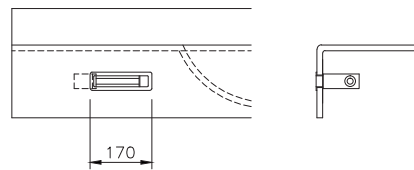

ACCESSORI DA INCASSO

Distributore kleenex 170 x 50 mm

Per l'installazione nel grembiule del piano lavabo. Altezza del grembiule almeno 150 mm. Cornice in plastica cromata

Colori:

Cromato Art-Nr. 90092 A
Bianco Art-Nr. 90092 AW
Nero Art-Nr. 90092 AS

Portarotolo WC 170 x 50 mm

Per l'installazione nel grembiule del piano lavabo. Altezza del grembiule almeno 150 mm. Cornice in plastica cromata

Colori:

Cromato Art-Nr. 90087 A
Bianco Art-Nr. 90087 AW
Nero Art-Nr. 90087 AS

Porta asciugamani diritto

Per il montaggio sul bordo inferiore del grembiule, realizzato in ottone cromato, adatto a tutti modelli di grembiule dritti.

Art.-Nr.	Descrizione	Lunghezza
90101	diritto 450 U	450 mm
90103	diritto 600 U	600 mm
90104	diritto 700 U	700 mm
90105	diritto 800 U	800 mm