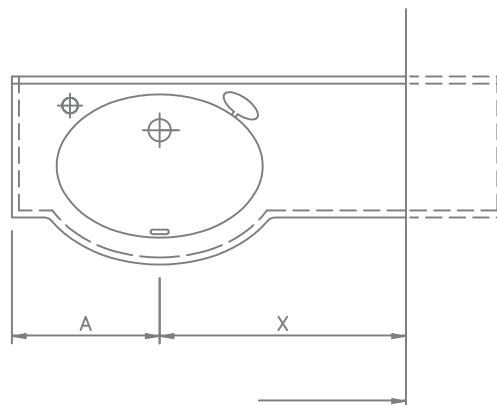

»Sonderzuschnitte«  
 »Tagli a richiesta«  
 »Special Cuts«

**Art.No. 91111**

Kürzen von Waschtischen mit fixen Längen (Art.Nr. 10...)  
 Diminuzione lunghezza piani lavabo gruppo 10...  
 Shortened washstands with fixed lengths ( art.no. 10... )

**Art.No. 91112**

Schrägschnitt  
 Taglio diagonale  
 Oplique Cut

**Art.No. 91113**

Kürzen der Schürze  
 Riduzione del grembiule in altezza  
 Shortened apron

**Art.No. 91114**

Schürzenausschnitt  
 Taglio grembiule  
 Apron Cut