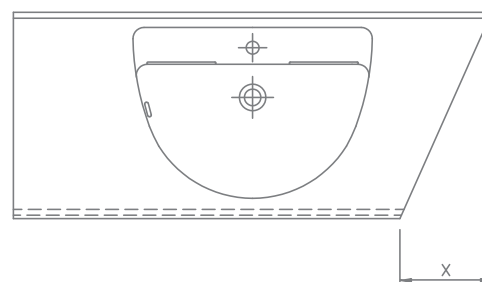

»Sonderzuschnitte«  
 »Tagli a richiesta«  
 »Special Cuts«

**Art.No. 91111**

Kürzen von Waschtischen mit fixen Längen (Art.Nr. 10...)  
 Diminuzione lunghezza piani lavabo gruppo 10...  
 Shortened washstands with fixed lengths ( art.no. 10... )

**Art.No. 91112**

Schrägschnitt  
 Taglio diagonale  
 Oplique Cut

**Art.No. 91113**

Kürzen der Schürze  
 Riduzione del grembiule in altezza  
 Shortened apron

**Art.No. 91114**

Schürzenausschnitt  
 Taglio grembiule  
 Apron Cut