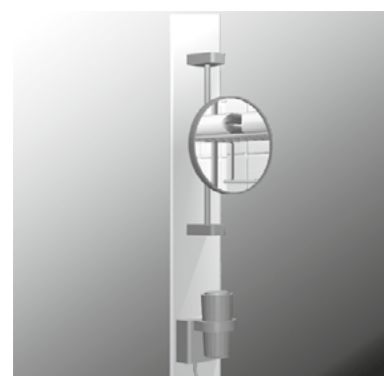

»Wischleisten • Alzatine • Wiper Strip«

Technische Daten

Wischleisten in einem Stück gegossen, Plattenstärke 14 mm.

Befestigung: Wischleisten mit Silikon an Wand und Waschtisch befestigen. Mit Silikon verfugen.

Fastening: fasten wiper strips on wall and washstand with silicon. Cover gap with silicon.

Enclose washstand model upon order!

»Funktionsleiste • Pannello multifunzione • Toolbar«

Art. Nr. 82011

Technische Daten

Materialstärke: 14 mm

Breite: 150 mm

Höhe: bis 1200 mm

andere Maße auf Anfrage

Dati tecnici

spessore: 14 mm

larghezza: 150 mm

altezza: fino a 1200 mm

altre dimensioni su richiesta

Technical Information

Thickness: 14 mm

width: 150 mm

height: up to 1200 mm

other sizes upon request

Oberfläche Superficie Surface	einfarbig glänzend liscia, tinte unite high gloss, uni coloured	matte Oberfläche superficie opaca matt surface	Granitfarbe hochglänzend mit/ohne Flitter liscia, colori graniti con/senza brillanti high gloss, granite colours with/without glitter
lieferbar disponibilla available	✓	✓	✓