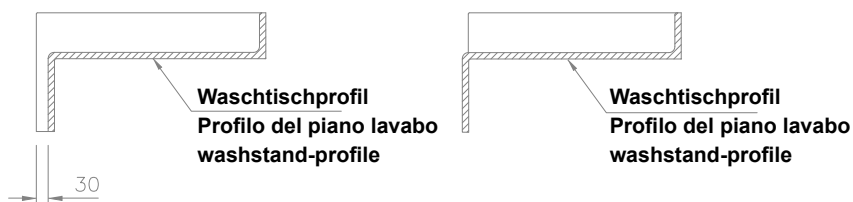

»Funktionsleiste • Pannello multifunzione • Toolbar«

Art. Nr. 82011

Technische Daten

Materialstärke: 14 mm

Breite: 150 mm

Höhe: bis 1200 mm

andere Maße auf Anfrage

Dati tecnici

spessore: 14 mm

larghezza: 150 mm

altezza: fino a 1200 mm

altre dimensioni su richiesta