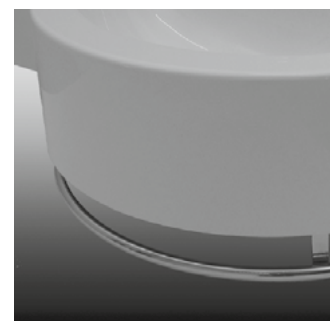

»Handtuchhalter • P.asciugamani • Towel holders«

Handtuchhalter gerade

Für Montage am unteren Schürzenrand
aus Messing verchromt
passend zu allen Modellen mit gerader Schürze

P.asciugamani diritto

Per il montaggio sotto il grembiule
in ottone cromato
va bene per tutti i modelli con il grembiule diritto

Towel holder straight

For mounting below the washstand apron
brass chrome-plated
suitable to all models with straight apron

Art.Nr.	Bezeichnung/descrizione/description	Länge/lunghezza/length
90101	gerade 450 U	450 mm
90103	gerade 600 U	600 mm
90104	gerade 700 U	700 mm
90105	gerade 800 U	800 mm

Handtuchhalter gebogen

Für Montage am unteren Schürzenrand
aus Messing verchromt
Länge ca. 520 mm

P.asciugamani ricurvo

Per il montaggio sotto il grembiule
in ottone cromato
Lunghezza ca. 520 mm

Towel holder bent

For mounting below the washstand apron
brass chrome-plated
length approx. 520 mm

Art.Nr.	Passend zu Modell/va bene per modello/suitable for model
90107	Onyx
90108	Ellipse 390
90110	Atlantic
90111	Dortmund
90112	Moldau
90118	Dresden