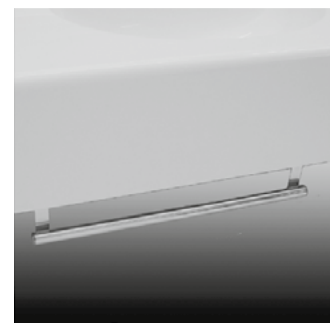

»Handtuchhalter • P.asciugamani • Towel holders«

Handtuchhalter gerade

Für Montage am unteren Schürzenrand
aus Messing verchromt
passend zu allen Modellen mit gerader Schürze

P.asciugamani diritto

Per il montaggio sotto il grembiule
in ottone cromato
va bene per tutti i modelli con il grembiule diritto

Towel holder straight

For mounting below the washstand apron
brass chrome-plated
suitable to all models with straight apron

Art.Nr.	Bezeichnung/descrizione/description	Länge/lunghezza/length
90101	gerade 450 U	450 mm
90103	gerade 600 U	600 mm
90104	gerade 700 U	700 mm
90105	gerade 800 U	800 mm

Handtuchhalter gebogen

Für Montage am unteren Schürzenrand
aus Messing verchromt
Länge ca. 520 mm

P.asciugamani ricurvo

Per il montaggio sotto il grembiule
in ottone cromato
Lunghezza ca. 520 mm

Towel holder bent

For mounting below the washstand apron
brass chrome-plated
length approx. 520 mm

Art.Nr.	Passend zu Modell/va bene per modello/suitable for model
90107	Onyx
90108	Ellipse 390
90110	Atlantic
90111	Dortmund
90112	Moldau
90118	Dresden