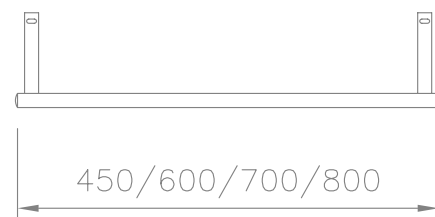

»Handtuchhalter • P.asciugamani • Towel holders«

Handtuchhalter gerade

Für Montage am unteren Schürzenrand
aus Messing verchromt
passend zu allen Modellen mit gerader Schürze

P.asciugamani diritto

Per il montaggio sotto il grembiule
in ottone cromato
va bene per tutti i modelli con il grembiule diritto

Towel holder straight

For mounting below the washstand apron
brass chrome-plated
suitable to all models with straight apron

Art.Nr.	Bezeichnung/descrizione/description	Länge/lunghezza/length
90101	gerade 450 U	450 mm
90103	gerade 600 U	600 mm
90104	gerade 700 U	700 mm
90105	gerade 800 U	800 mm

Handtuchhalter gebogen

Für Montage am unteren Schürzenrand
aus Messing verchromt
Länge ca. 520 mm

P.asciugamani ricurvo

Per il montaggio sotto il grembiule
in ottone cromato
Lunghezza ca. 520 mm

Towel holder bent

For mounting below the washstand apron
brass chrome-plated
length approx. 520 mm

Art.Nr.	Passend zu Modell/va bene per modello/suitable for model
90107	Onyx
90108	Ellipse 390
90110	Atlantic
90111	Dortmund
90112	Moldau
90118	Dresden