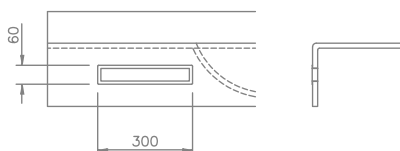

»Einbauteile • Accessori inseriti • Built-in accessories«

Papiereinwurf

Für Montage in der Waschtischplatte

Inserimento per la carta

Incassato sul piano lavabo

Paper waste hole

For mounting in the washstand shelf

Art. 90085 Papiereinwurf Ø 160

aus Edelstahl
Cornice in acciaio
stainless steel

Handtuchrahmen

Für Montage in der Waschtischschürze

Cornice porta asciugamani

Montato sul grembiule

Towel-holder frame

For mounting in the washstand apron

Art. 90088

Handtuchrahmen 300/60

Blende aus Edelstahl
Cornice in acciaio
Cover stainless steel

Art. 90089

Handtuchrahmen 400/80

Blende aus Kunststoff verchromt
Cornice in plastica cromata
Cover plastic, chrome-plated

Für alle Einbauteile auf dieser Seite: Mindest-Schürzenhöhe bei Waschtischen 150 mm!
Per tutti i prodotti da incasso su questa pagina: altezza minima del grembiule frontale dei piani lavabo 150 mm!
For all built-in accessories on this page: Minimum height of front apron of washstands: 150 mm!