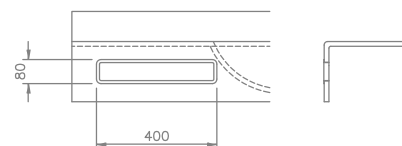

Art. 90085 Papiereinwurf Ø 160

aus Edelstahl
Cornice in acciaio
stainless steel

Handtuchrahmen

Für Montage in der Waschtischschürze

Cornice porta asciugamani

Montato sul grembiule

Towel-holder frame

For mounting in the washstand apron

Art. 90088

Handtuchrahmen 300/60

Blende aus Edelstahl
Cornice in acciaio
Cover stainless steel

Art. 90089

Handtuchrahmen 400/80

Blende aus Kunststoff verchromt
Cornice in plastica cromata
Cover plastic, chrome-plated

Für alle Einbauteile auf dieser Seite: Mindest-Schürzenhöhe bei Waschtischen 150 mm!
Per tutti i prodotti da incasso su questa pagina: altezza minima del grembiule frontale dei piani lavabo 150 mm!
For all built-in accessories on this page: Minimum height of front apron of washstands: 150 mm!