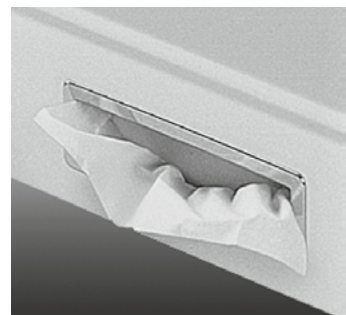

»Einbauteile • Accessori inseriti • Built-in accessories«

WC-Rollenhalter

Für Montage in der Waschtischschürze

Portarotolo

Montato sul grembiule

Toilet Paperrollholder

For mounting in the washstand apron

Art. 90093 WC-Papierhalter 140/130

Blende aus Edelstahl
Cornice in acciaio
Cover stainless steel

Art. 90087 WC-Papierhalter 170/50

Blende aus Kunststoff verchromt
Cornice in plastica cromata
Cover plastic, chrome-plated

Art. 90094 WC-Papierhalter oval

Blende aus Kunststoff verchromt
Cornice in plastica cromata
Cover plastic, chrome-plated

**Kleenex-Spender und
Hygienebox-Halter**

Für Montage in der Waschtischschürze

**Distributore Kleenex é
Distributore per sacchetti igienici**

Montato sul grembiule

**Kleenex Dispenser and
Hygienic-Box dispenser**

For mounting in the washstand apron

Art. 90091 Kleenexboxhalter oval

Blende aus Kunststoff verchromt
Cornice in plastica cromata
Cover plastic, chrome-plated