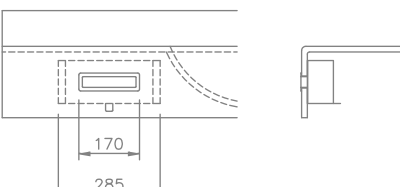

Art. 90092 Kleenexboxhalter 170/50

Blende aus Kunststoff verchromt
Cornice in plastica cromata
Cover plastic, chrome-plated