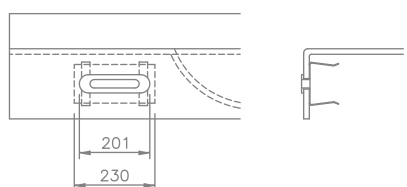

Art. 90091 Kleenexboxhalter oval

Blende aus Kunststoff verchromt
Cornice in plastica cromata
Cover plastic, chrome-plated