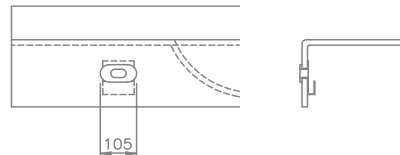

Für alle Einbauteile auf dieser Seite: Mindest-Schürzenhöhe bei Waschtischen 150 mm!
Per tutti i prodotti da incasso su questa pagina: altezza minima del grembiule frontale dei piani lavabo 150 mm!
For all built-in accessories on this page: Minimum height of front apron of washstands: 150 mm!