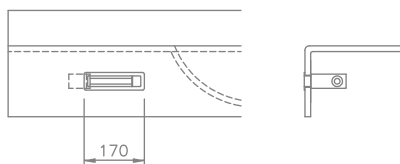

»Einbauteile • Accessori inseriti • Built-in accessories«

WC-Rollenhalter

Für Montage in der Waschtischschürze

Portarotolo

Montato sul grembiule

Toilet Paperrollholder

For mounting in the washstand apron

Art. 90093 WC-Papierhalter 140/130

Blende aus Edelstahl
Cornice in acciaio
Cover stainless steel

Art. 90087 WC-Papierhalter 170/50

Blende aus Kunststoff verchromt
Cornice in plastica cromata
Cover plastic, chrome-plated

Art. 90094 WC-Papierhalter oval

Art. 90088

Handtuchrahmen 300/60

Blende aus Edelstahl
Cornice in acciaio
Cover stainless steel

Art. 90089

Handtuchrahmen 400/80

Blende aus Kunststoff verchromt
Cornice in plastica cromata
Cover plastic, chrome-plated