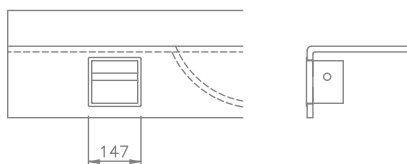

Art. 90093 WC-Papierhalter 140/130

Blende aus Edelstahl
Cornice in acciaio
Cover stainless steel