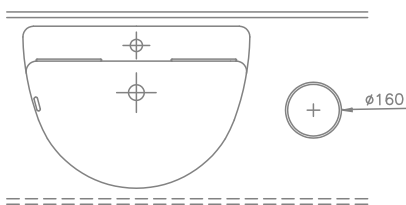

Für alle Einbauteile auf dieser Seite: Mindest-Schürzenhöhe bei Waschtischen 150 mm!
Per tutti i prodotti da incasso su questa pagina: altezza minima del grembiule frontale dei piani lavabo 150 mm!
For all built-in accessories on this page: Minimum height of front apron of washstands: 150 mm!

»Einbauteile • Accessori inseriti • Built-in accessories«

Papiereinwurf

Für Montage in der Waschtischplatte

Inserimento per la carta

Incassato sul piano lavabo

Paper waste hole

For mounting in the washstand shelf

Art. 90085 Papiereinwurf Ø 160

aus Edelstahl
Cornice in acciaio
stainless steel

Handtuchrahmen

Für Montage in der Waschtischschürze

Cornice porta asciugamani

Montato sul grembiule

Towel-holder frame

For mounting in the washstand apron