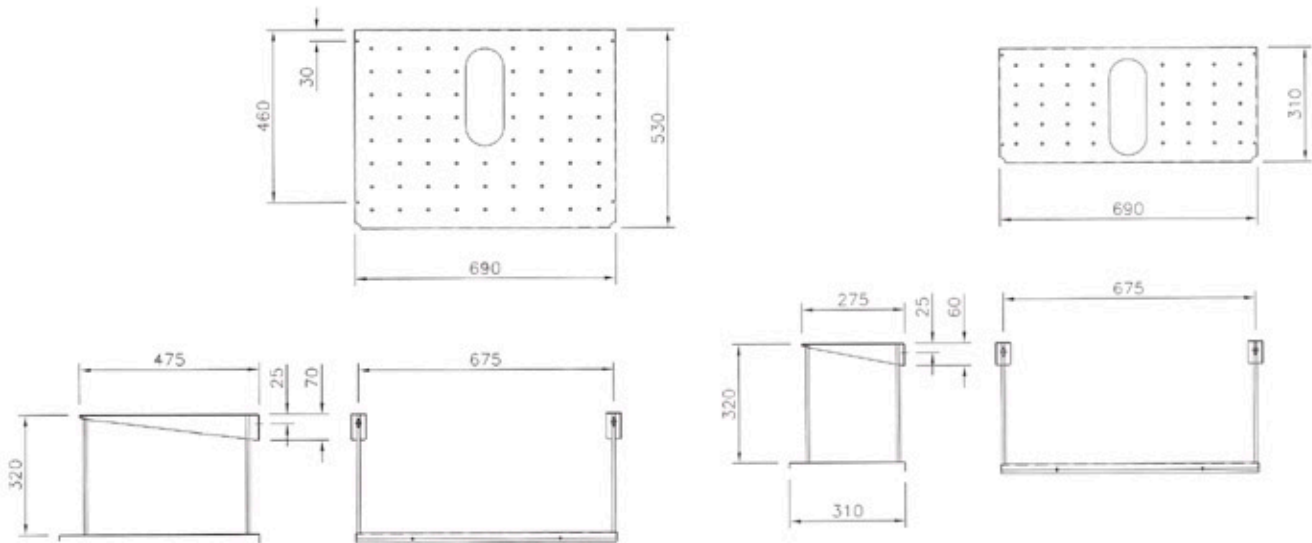

Ablagen, verchromt

bestehend aus: 1 li + 1 re Konsole,
4 Aufhängestangen verchromt,
1 Ablageplatte verchromt

Ripiani, cromati

formato da: 1 staffa sx + 1 dx,
4 barre di sostegno cromate,
1 ripiano cromato

Shelves, chrome-plated

consisting of: 1 left + 1 right bracket
4 bars chrome-plated,
1 shelf chrome-plated

»Ablagen • Ripiani • Shelves«

Art. Nr. 90134

Ablage 530, Ripiano 530, Shelf 530

Art. Nr. 90133

Ablage 310, Ripiano 310, Shelf 310

Montagehinweis

Maß Unterkante Waschtischschürze -
Oberkante Ablagekonsole ca. 20 mm
Zusätzliche Befestigung der Ablageplatte
mit 2 Schrauben oder mit
doppelseitigem Klebeband

Istruzioni per il montaggio

Misura da sotto lo spigolo del grembiule
frontale del piano lavabo - allo spigolo
superiore del ripiano ca. 20 mm.
Aggiungere per il fissaggio del ripiano 2
viti o del nastro biadesivo

Mounting instruction