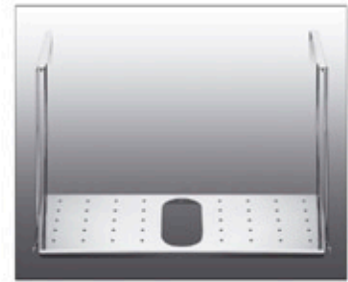

Ablagen, verchromt

bestehend aus: 1 li + 1 re Konsole,
4 Aufhängestangen verchromt,
1 Ablageplatte verchromt

Ripiani, cromati

formato da: 1 staffa sx + 1 dx,
4 barre di sostegno cromate,
1 ripiano cromato

Shelves, chrome-plated

consisting of: 1 left + 1 right bracket
4 bars chrome-plated,
1 shelf chrome-plated

»Ablagen • Ripiani • Shelves«

Art. Nr. 90134

Ablage 530, Ripiano 530, Shelf 530

Art. Nr. 90133

Ablage 310, Ripiano 310, Shelf 310

Montagehinweis

Maß Unterkante Waschtischschürze -
Oberkante Ablagekonsole ca. 20 mm
Zusätzliche Befestigung der Ablageplatte
mit 2 Schrauben oder mit
doppelseitigem Klebeband

Istruzioni per il montaggio