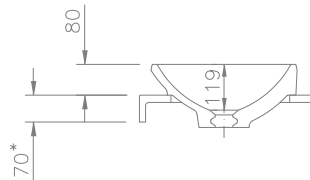

**Technische Daten**

**Einbaubecken mit Überlauf**  
**Maße:** 530 x 380 mm  
**Höhe:** 80 mm  
**Gewicht:** ca. 8 kg  
**Eines oder mehrere Becken verwendbar in Kombination** mit Profil Vario Art.Nr. 13000. Bitte angeben: Becken-Positionierung, Becken und Profil sind miteinander verklebt.  
 Das Becken ist in einfarbig weiss lieferbar.

**Dati tecnici**

**Vaschetta da incasso** con troppopieno  
**Dimensioni:** 530 x 380 mm  
**Altezza:** 80 mm  
**Peso:** circa 8 kg  
**Disponibile in combinazione** con Profil Vario Art. 13000. Vogliate cortesemente indicare la posizione della vaschetta (o delle vaschette) sul Profil Vario. La vaschetta viene incollata in fabbrica sul Profil Vario.  
 Questo piano lababo è disponibile solo nel colore bianco unito.

**Technical Information**

**Built-in washbasin** with overflow  
**Dimensions:** 530 x 380 mm  
**Height:** 80 mm  
**Weight:** approx. 8 kg  
**To be used in combination** with Profil Vario art.no. 13000. Please declare the position of the washbasin (the wash-basins) on the profile. The washbasin will be glued with the profile ex factory.  
 This washbasin is available in white uni-coloured.

»Serie Loft | Epsilon 530«  
 Einbaubecken • Vaschetta da incasso • Built-in washbasin

Art. Nr. 13019

- Maßempfehlung
- rispettare le misure
- recommended measure

Oberfläche Superficie Surface	einfarbig glänzend liscia, tinte unite high gloss, uni coloured	matte Oberfläche superficie opaca matt surface
lieferbar/disponibili/available	Weiss/Bianco/White	Weiss/Bianco/White