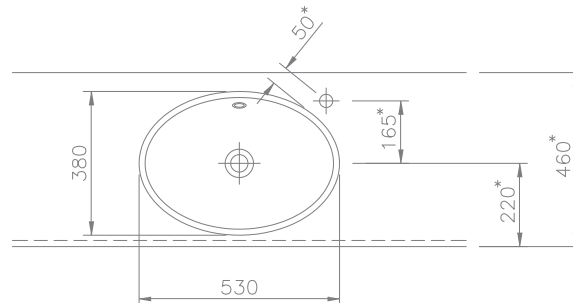

**Technische Daten**

**Einbaubecken mit Überlauf**  
**Maße:** 530 x 380 mm  
**Höhe:** 80 mm  
**Gewicht:** ca. 8 kg  
**Eines oder mehrere Becken verwendbar in Kombination** mit Profil Vario Art.Nr. 13000. Bitte angeben: Becken-Positionierung, Becken und Profil sind miteinander verklebt.  
 Das Becken ist in einfarbig weiss lieferbar.

**Dati tecnici**

**Vaschetta da incasso** con troppopieno  
**Dimensioni:** 530 x 380 mm  
**Altezza:** 80 mm  
**Peso:** circa 8 kg  
**Disponibile in combinazione** con Profil Vario Art. 13000. Vogliate cortesemente indicare la posizione della vaschetta (o delle vaschette) sul Profil Vario. La vaschetta viene incollata in fabbrica sul Profil Vario.  
 Questo piano lababo è disponibile solo nel colore bianco unito.

**Technical Information**

**Built-in washbasin** with overflow  
**Dimensions:** 530 x 380 mm  
**Height:** 80 mm  
**Weight:** approx. 8 kg  
**To be used in combination** with Profil Vario art.no. 13000. Please declare the position of the washbasin (the wash-basins) on the profile. The washbasin will be glued with the profile ex factory.  
 This washbasin is available in white uni-coloured.

»Serie Loft | Epsilon 530«  
 Einbaubecken • Vaschetta da incasso • Built-in washbasin

Art. Nr. 13019

- Maßempfehlung
- rispettare le misure
- recommended measure

Oberfläche Superficie Surface	einfarbig glänzend liscia, tinte unite high gloss, uni coloured	matte Oberfläche superficie opaca matt surface
lieferbar/disponibili/available	Weiss/Bianco/White	Weiss/Bianco/White